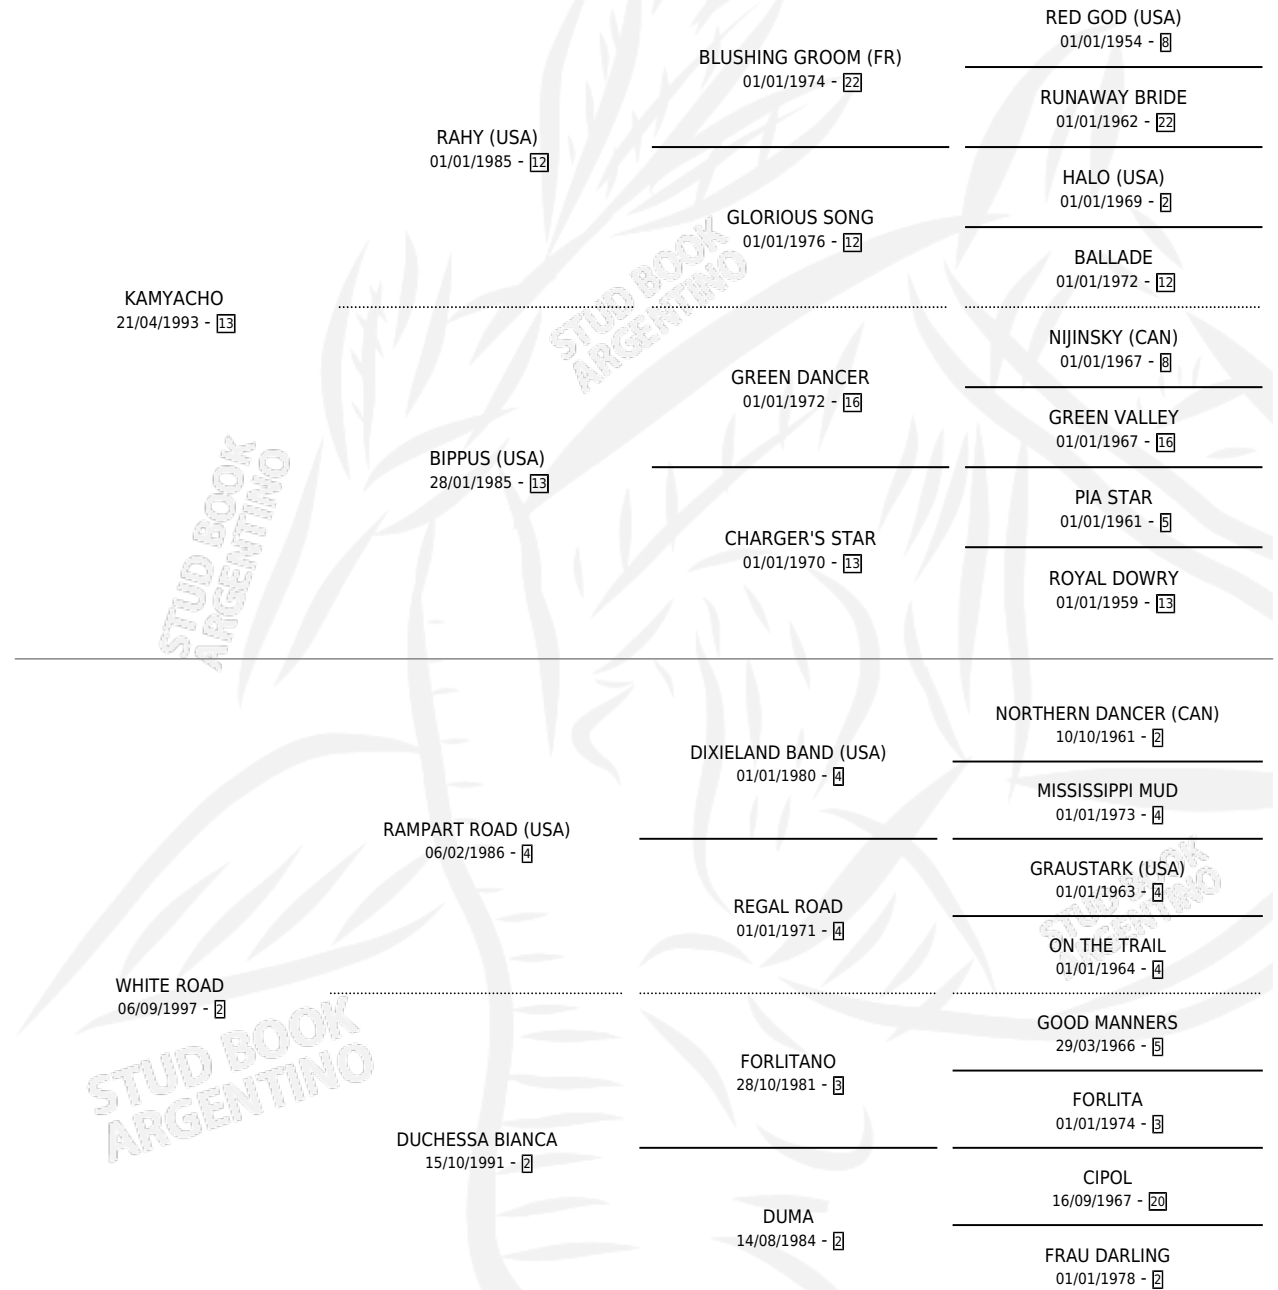

ABBEY ROAD

por KAMYACHO y WHITE ROAD por RAMPART ROAD
(USA)

Argentina · Hembra · Alazan · SP · 13/11/2004
Familia 2-o · Volumen 38

ESTADO

TIPIFICACIÓN SANGUÍNEA	X
TIPIFICACIÓN POR ADN	✓
PASAPORTE	X
IDENTIFICACIÓN POR MICROCHIP	X
REPRODUCTOR	X

Lugar de nacimiento: San Lorenzo de Areco
Criador: Godia Jose Luis

PEDIGREE

ABBAY ROAD

Datos oficiales del Stud Book Argentino

Documento generado el 05/05/2026

studbook.org.ar