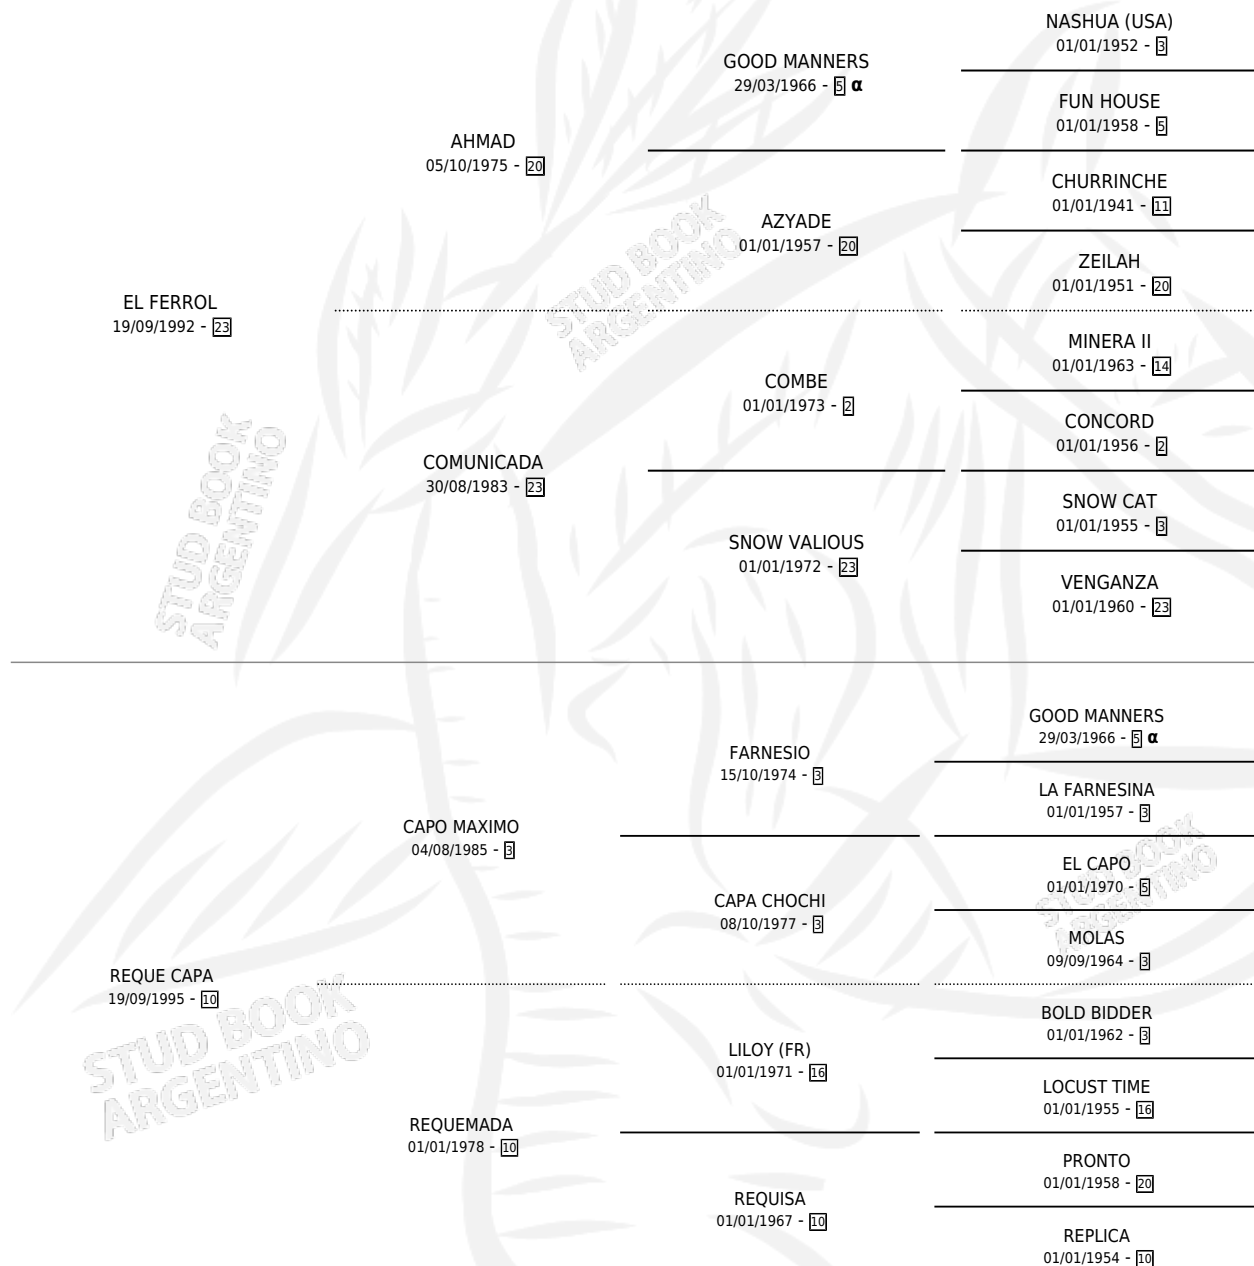

# LA JEFA

por **EL FERROL** y **REQUE CAPA** por **CAPO MAXIMO**

Argentina · Hembra · Alazan · SP · 04/09/2004  
Familia 10-d · Volumen 38

## ESTADO

TIPIFICACIÓN SANGUÍNEA	X
TIPIFICACIÓN POR ADN	X
PASAPORTE	X
IDENTIFICACIÓN POR MICROCHIP	X
REPRODUCTOR	X

**Lugar de nacimiento:** La Violeta

**Criador:** Sin dato

## PEDIGREE

INBREEDING :  $\alpha$