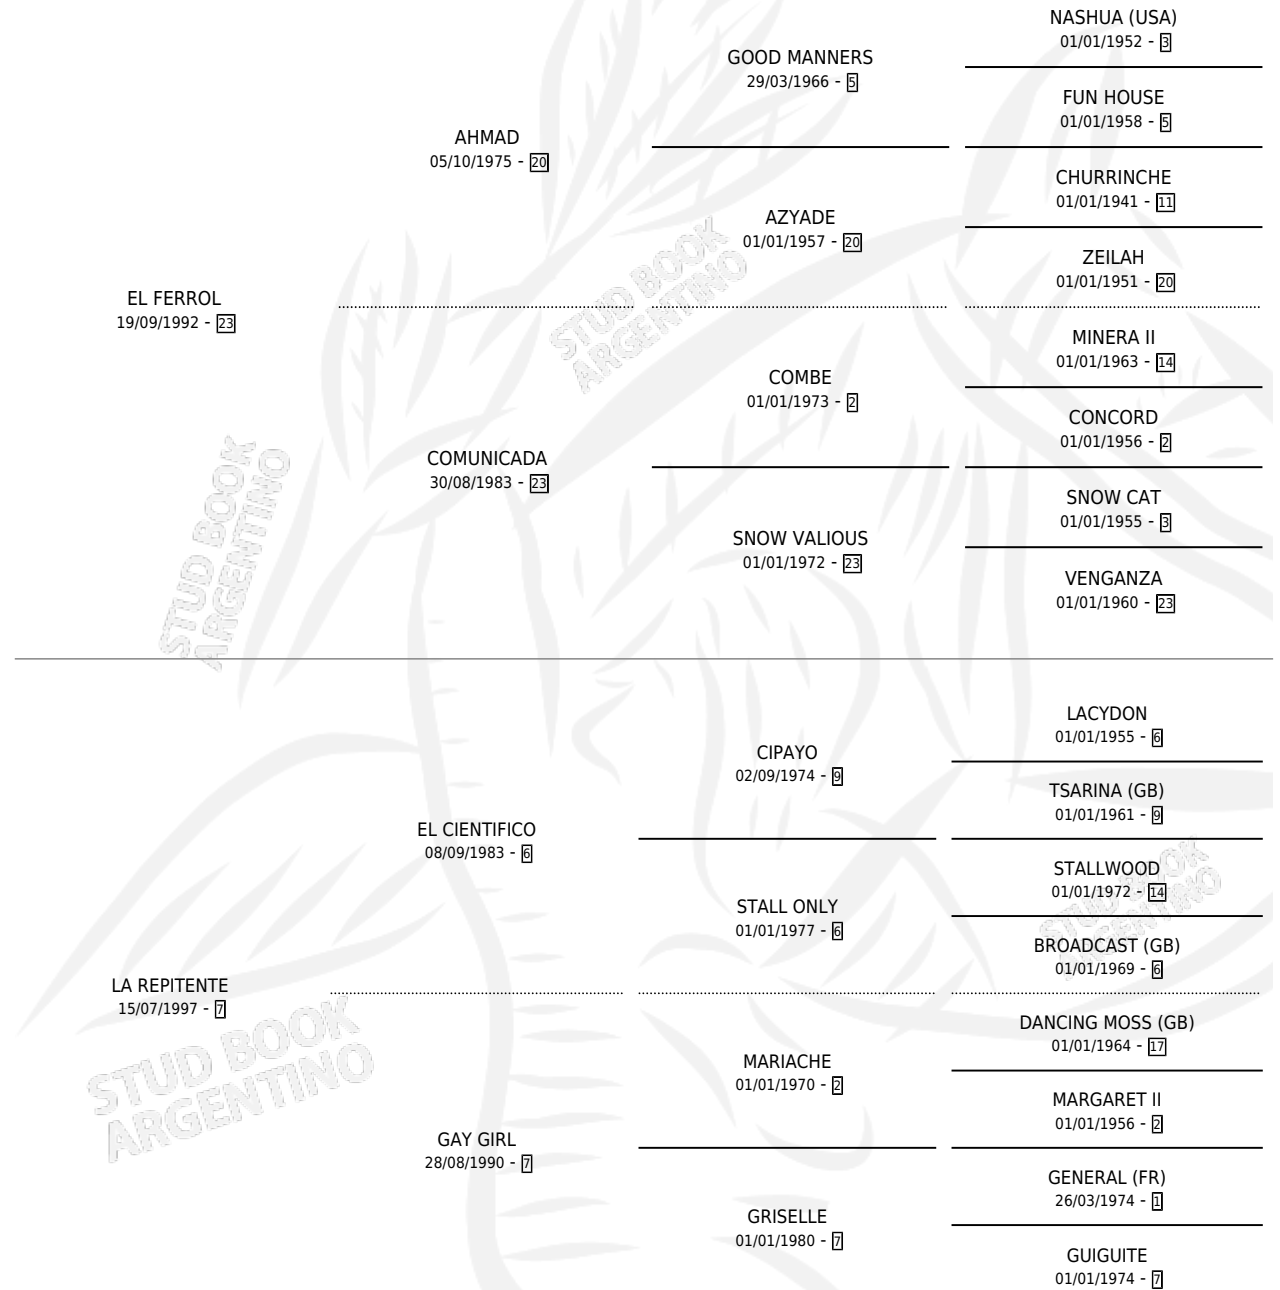

LA REPETIDA

por EL FERROL y LA REPITENTE por EL CIENTIFICO

Argentina · Hembra · Alazan · SP · 01/09/2004
Familia 7 · Volumen 38

ESTADO

TIPIFICACIÓN SANGUÍNEA	X
TIPIFICACIÓN POR ADN	X
PASAPORTE	X
IDENTIFICACIÓN POR MICROCHIP	X
REPRODUCTOR	X

Lugar de nacimiento: La Violeta

Criador: Sin dato

PEDIGREE

LA REPETIDA

Datos oficiales del Stud Book Argentino

Documento generado el 08/05/2026

studbook.org.ar