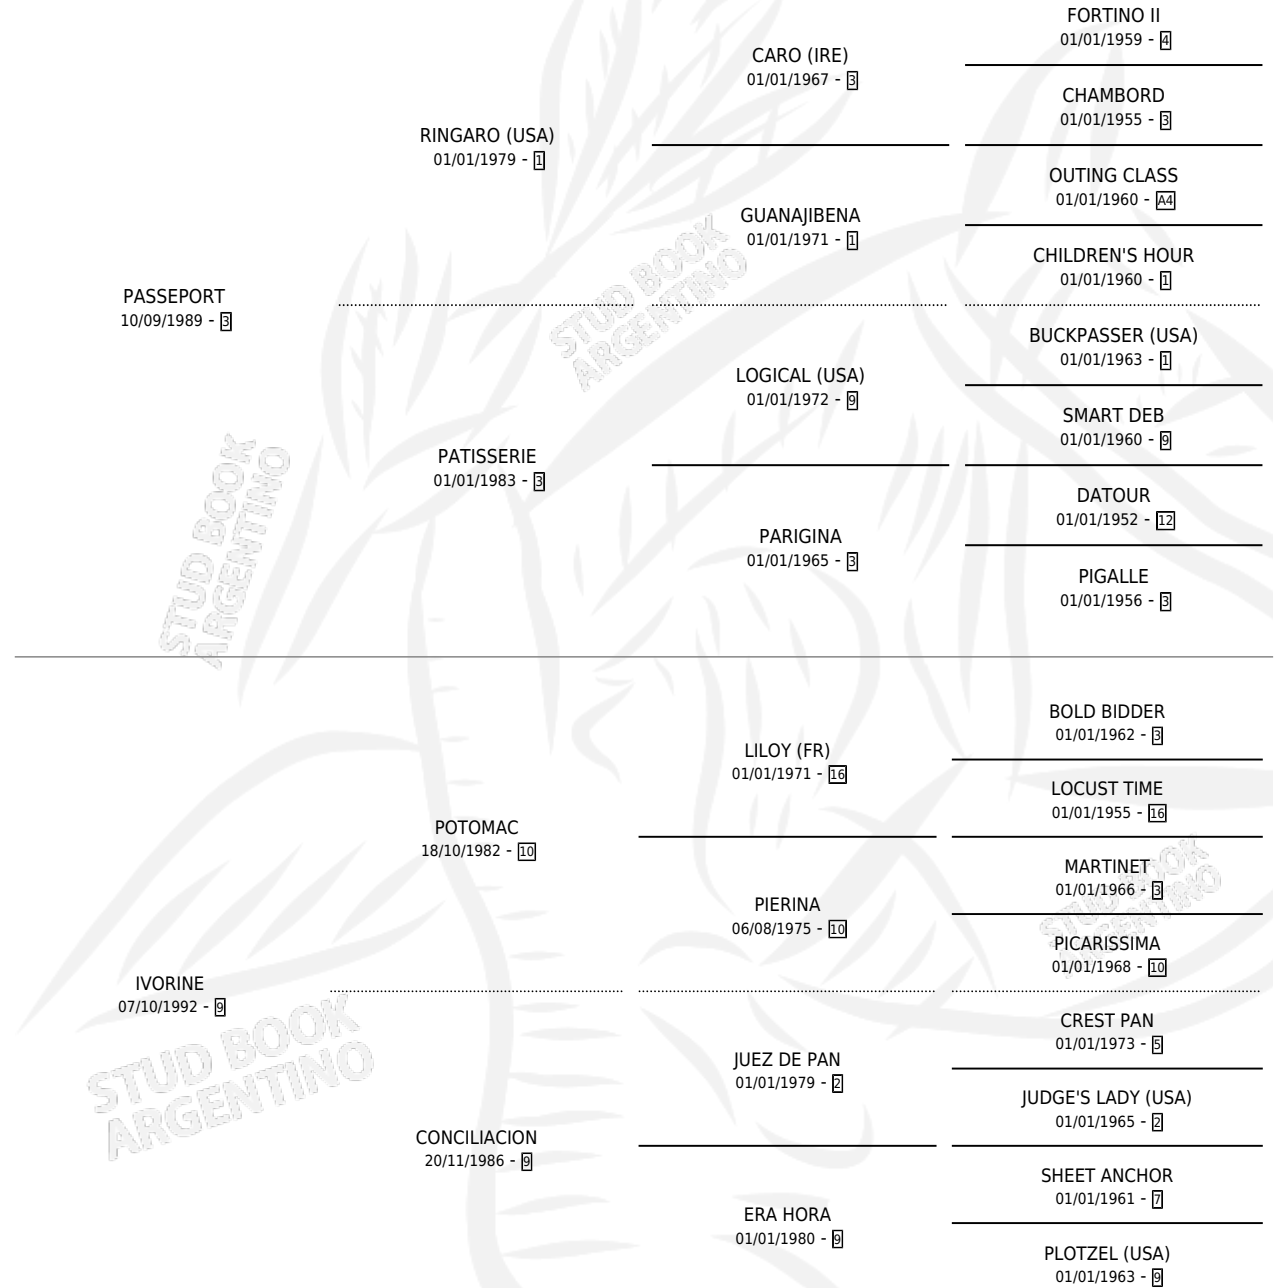

IVORINEPASS

por PASSEPORT y IVORINE por POTOMAC

Argentina · Hembra · Tordillo · SP · 15/10/2004
Familia 9-e · Volumen 38

ESTADO

TIPIFICACIÓN SANGUÍNEA	X
TIPIFICACIÓN POR ADN	X
PASAPORTE	X
IDENTIFICACIÓN POR MICROCHIP	X
REPRODUCTOR	X

Lugar de nacimiento: Alto Verde

Criador: Meli Horacio Oscar

PEDIGREE

IVORINEPASS

Datos oficiales del Stud Book Argentino

Documento generado el 08/05/2026

studbook.org.ar