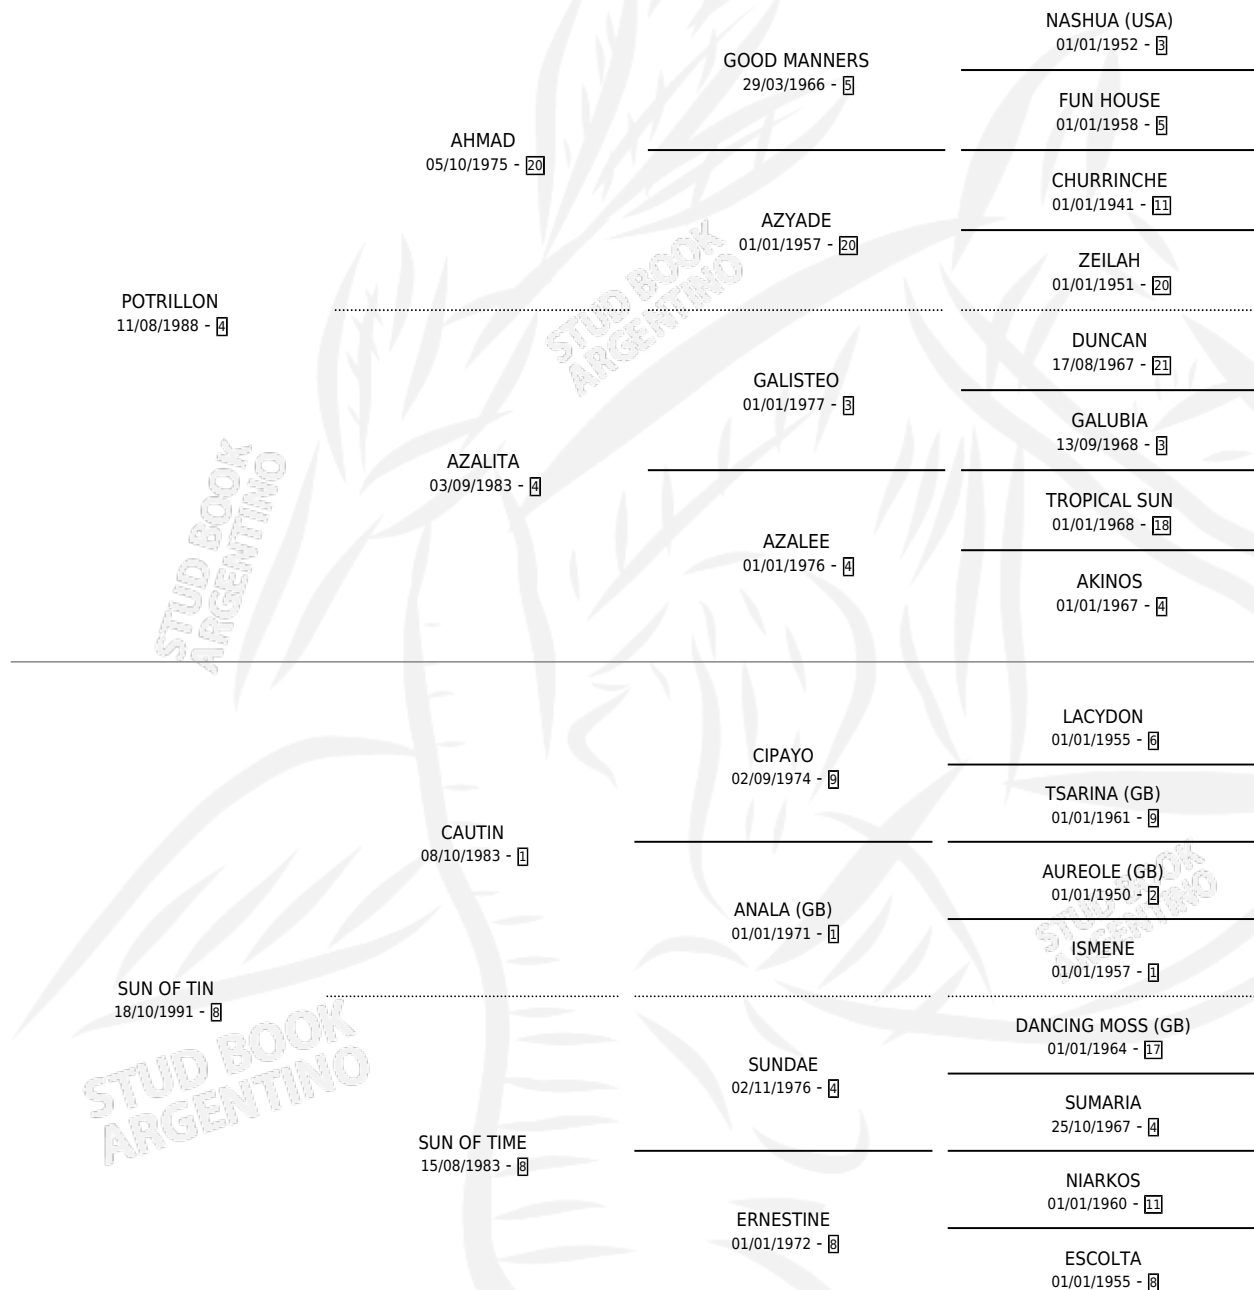

POTRA GRACIAS

por POTRILLON y SUN OF TIN por CAUTIN

Argentina · Hembra · Tordillo · SP · 12/07/2004
Familia 8-g · Volumen 38

ESTADO

TIPIFICACIÓN SANGUÍNEA	X
TIPIFICACIÓN POR ADN	✓
PASAPORTE	X
IDENTIFICACIÓN POR MICROCHIP	X
REPRODUCTOR	✓

Lugar de nacimiento: La Madrugada
Criador: Casa Activa S.A.

~

HIJOS

	MACHOS	HEMBRAS
1 NACIERON	0	1

SIN ACTUACIONES

PEDIGREE

S

mientos **1** / Efectividad **100%**

PADRILLO

PRODUCTO

CRIADOR

1ER SERVICIO

ÚLTIMO SERVICIO

ALAJWAD (USA)

MME POMPADOUR (H T, 19/09/2008)

MARTIRE DIEGO ALBERTO