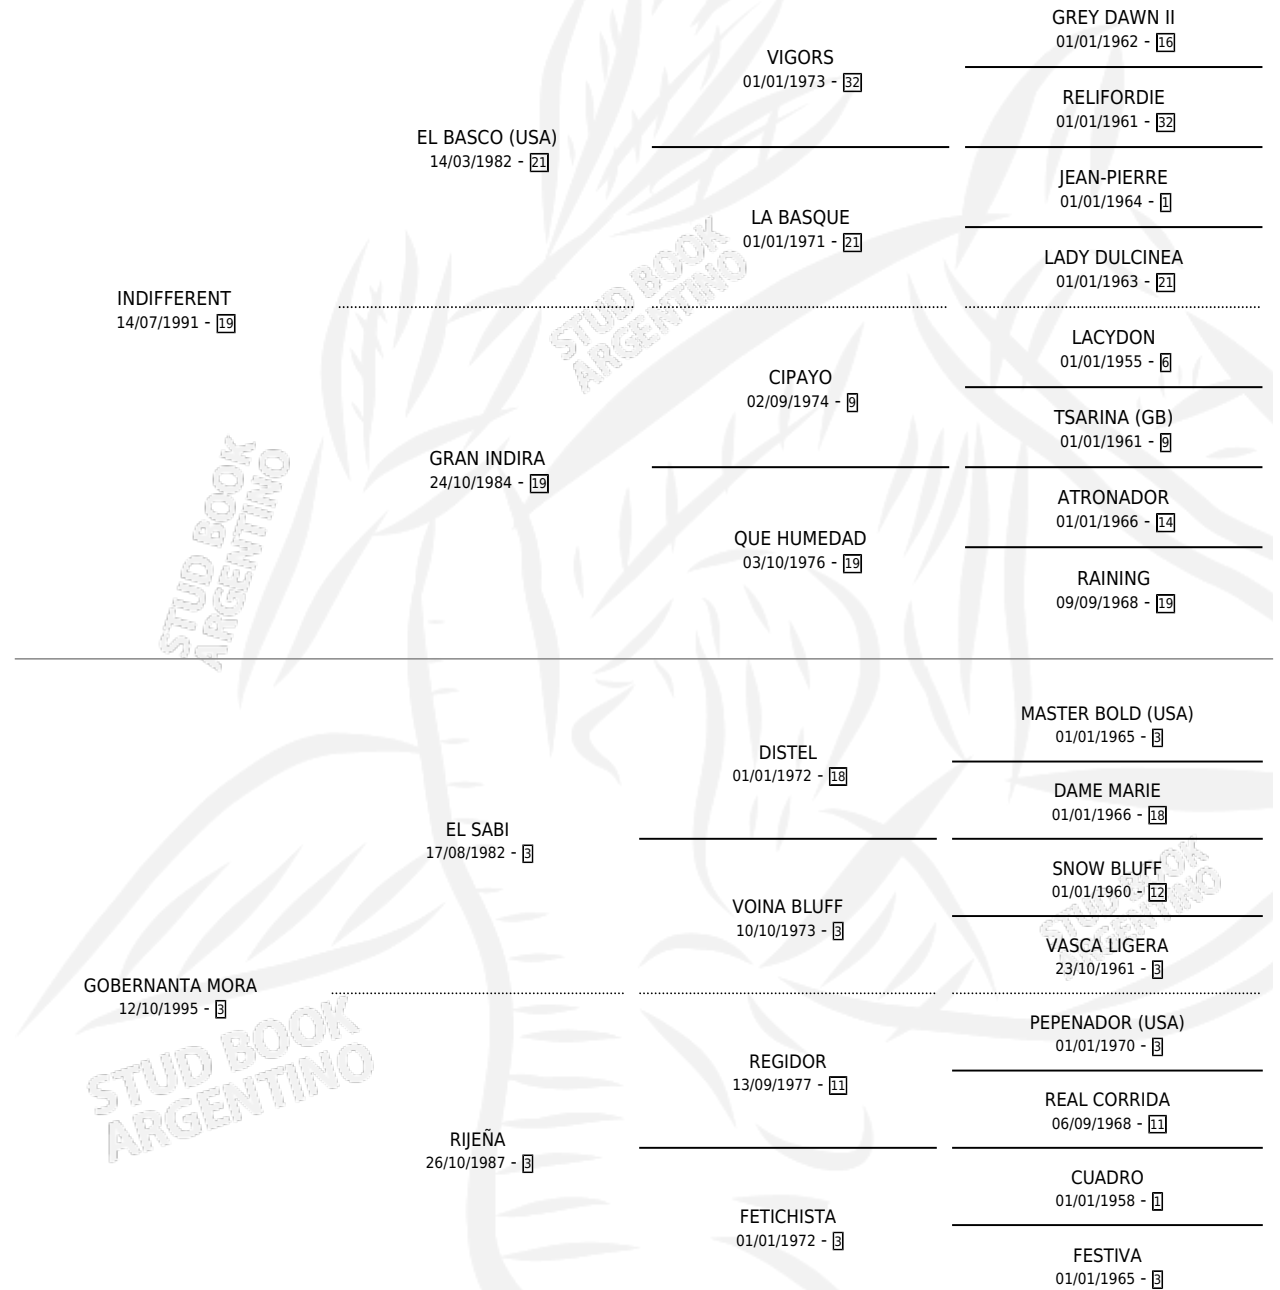

ALADIN IN

por **INDIFFERENT** y **GOBERNANTA MORA** por **EL SABI**

Argentina · Macho · Alazan · SP · 19/11/2004
Familia 3-n · Volumen 38

ESTADO

| | |
|------------------------------|---|
| TIPIFICACIÓN SANGUÍNEA | X |
| TIPIFICACIÓN POR ADN | X |
| PASAPORTE | X |
| IDENTIFICACIÓN POR MICROCHIP | X |
| REPRODUCTOR | X |

Lugar de nacimiento: Karolyi

Criador: Sin dato

PEDIGREE

ALADIN IN

Datos oficiales del Stud Book Argentino

Documento generado el 12/05/2026

studbook.org.ar