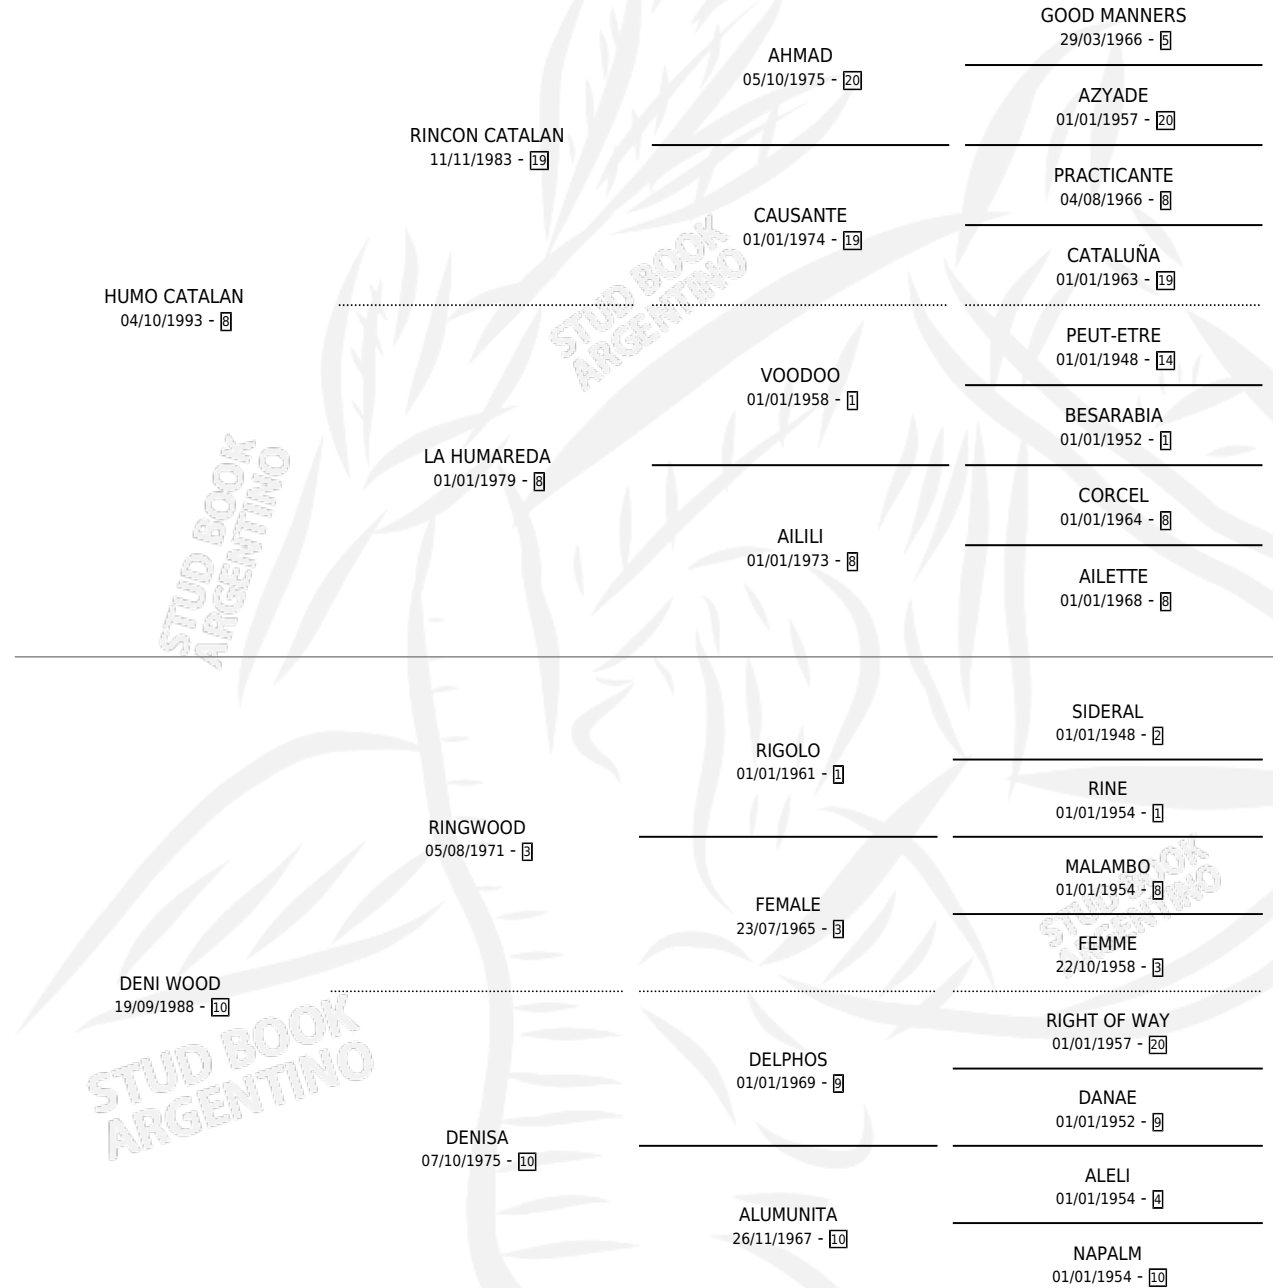

MR. WOOD

por HUMO CATALAN y DENI WOOD por RINGWOOD

Argentina · Macho · Tordillo · SP · 09/12/2004
Familia 10-a · Volumen 38

ESTADO

TIPIFICACIÓN SANGUÍNEA	X
TIPIFICACIÓN POR ADN	✓
PASAPORTE	X
IDENTIFICACIÓN POR MICROCHIP	X
REPRODUCTOR	X

Lugar de nacimiento: Cariloo

Criador: Sin dato

PEDIGREE

MR. WOOD

Datos oficiales del Stud Book Argentino

Documento generado el 12/06/2026

studbook.org.ar