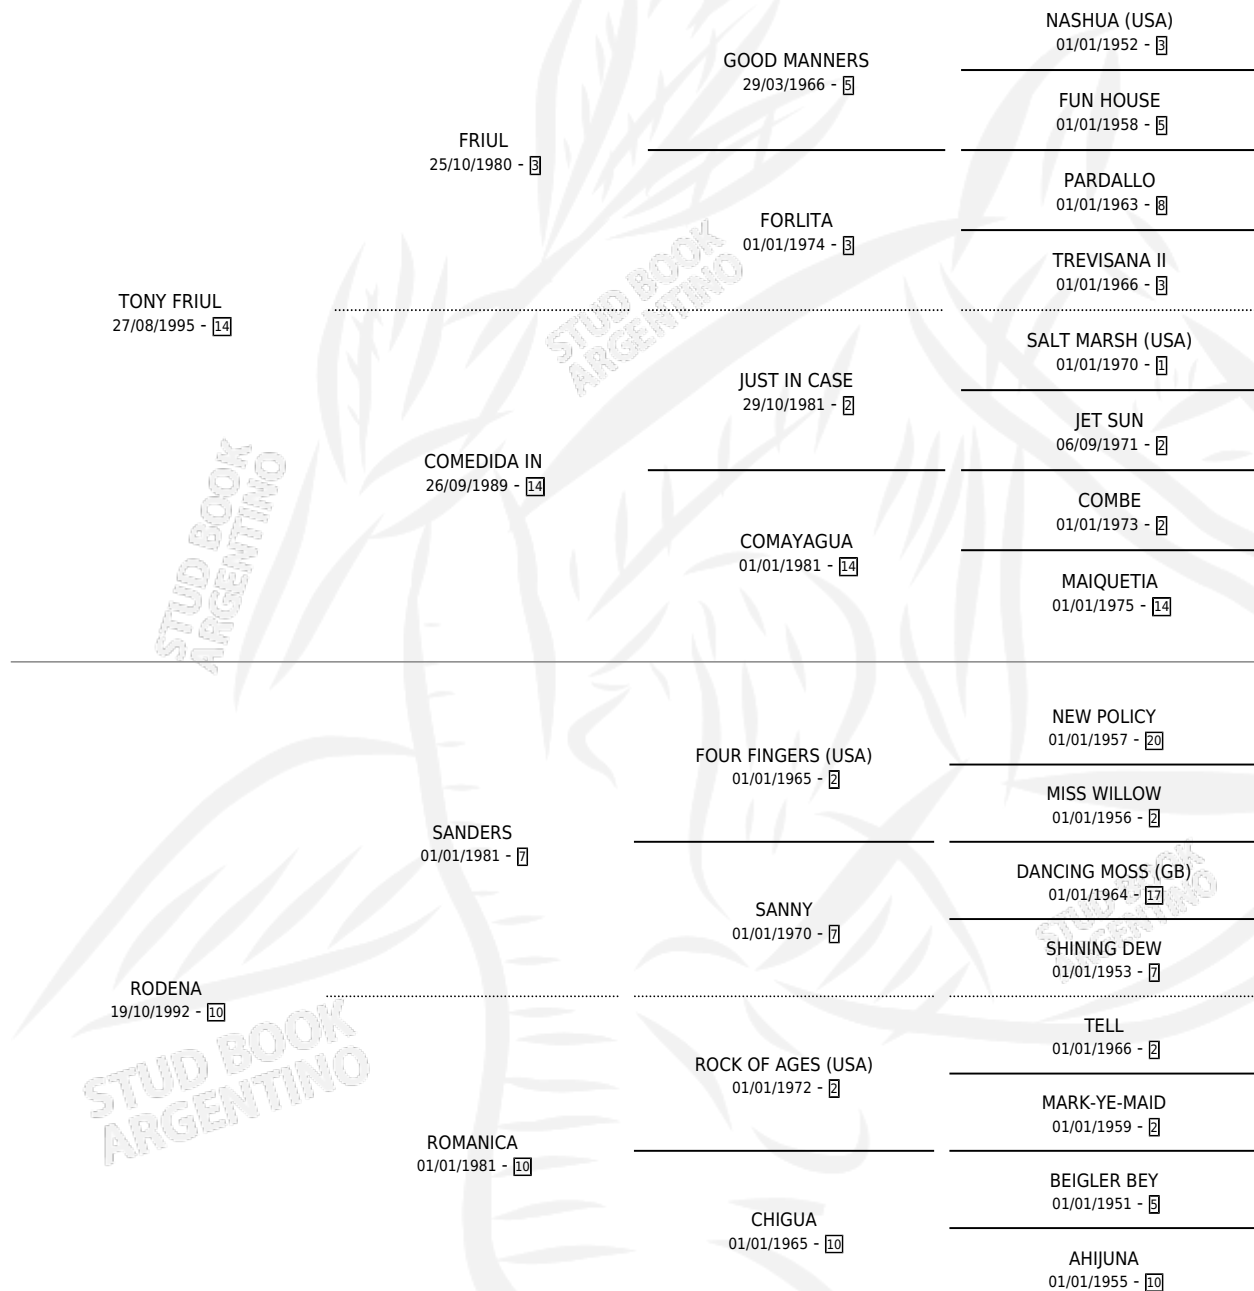

ROTUNDA FREE

por TONY FRIUL y RODENA por SANDERS

Argentina · Hembra · Zaino · SP · 31/10/2004
Familia 10-d · Volumen 38

ESTADO

TIPIFICACIÓN SANGUÍNEA	X
TIPIFICACIÓN POR ADN	✓
PASAPORTE	X
IDENTIFICACIÓN POR MICROCHIP	X
REPRODUCTOR	X

Lugar de nacimiento: Lezama

Criador: Sin dato

PEDIGREE

CAMPAÑA

Solo carreras oficiales de Argentina

POR EDAD

EDAD	CC	1°	2°	3°	4°	5°	NP	CLC	CLG	CLCG1	CLGG1	IMPORTE	GANANCIA / CC
3 AÑOS	1	0	0	0	0	0	1	0	0	0	0	\$0	\$0
4 AÑOS	3	0	0	0	0	0	3	0	0	0	0	\$0	\$0
TOTALES	4	0	0	0	0	0	4	0	0	0	0	\$0	\$0
%		0.0%	0.0%	0.0%	0.0%	0.0%	100%	0.0%	0.0%	0.0%	0.0%		