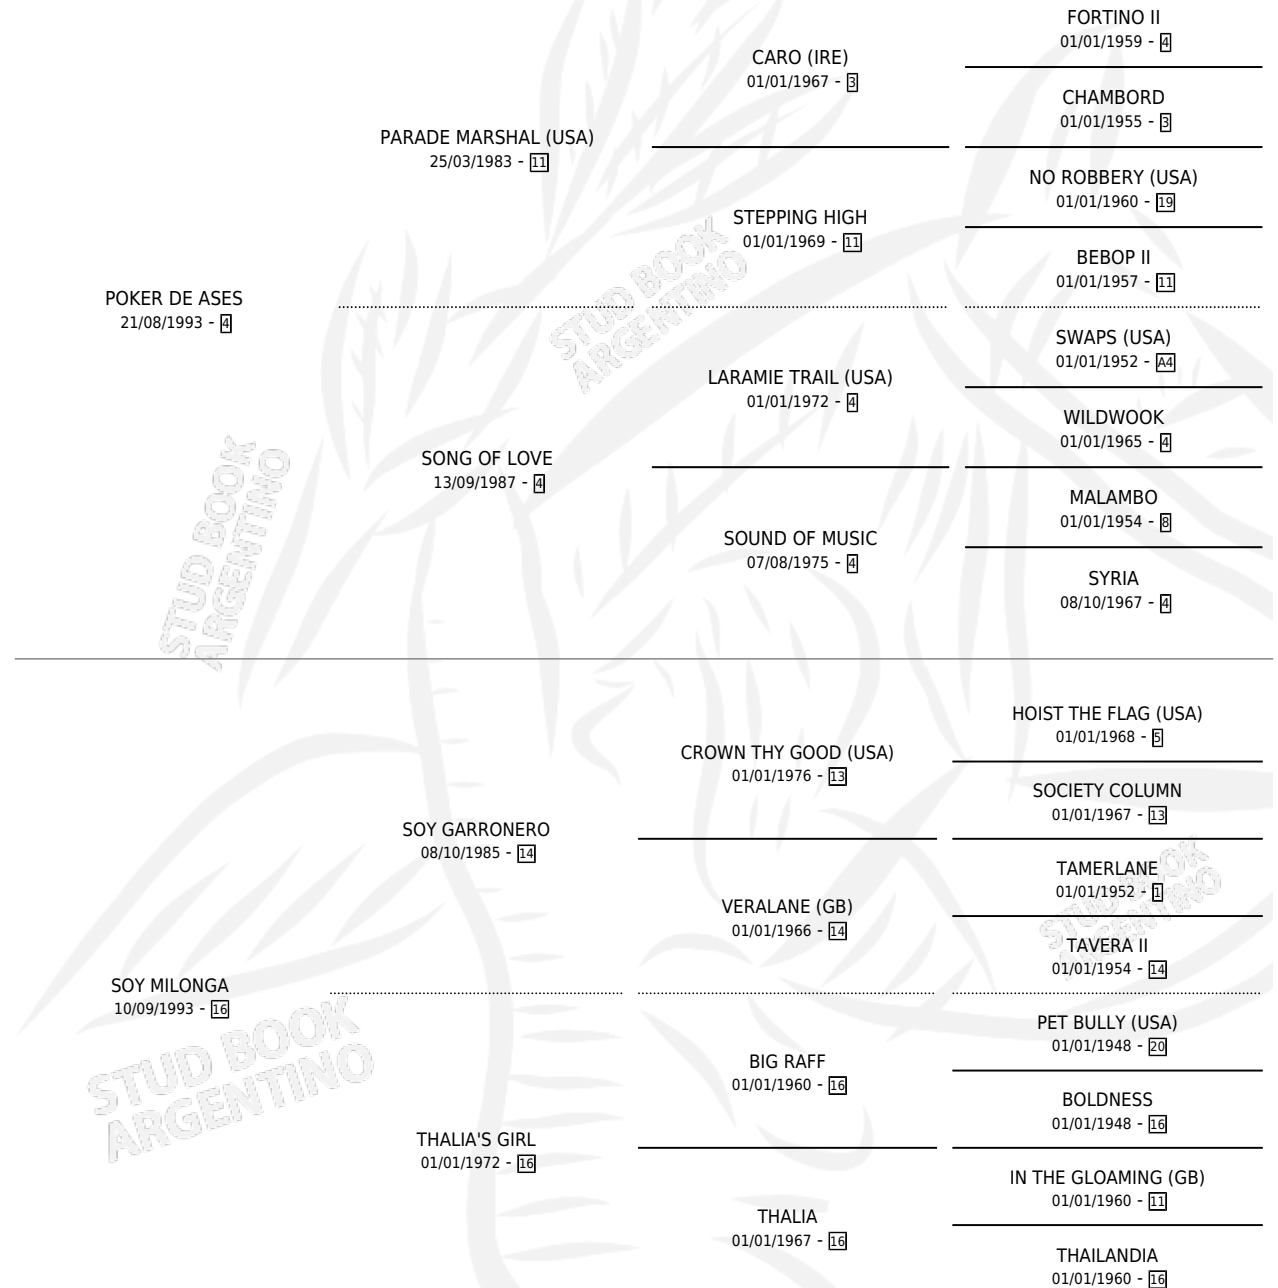

NONTA

por **POKER DE ASES** y **SOY MILONGA** por **SOY GARRONERO**

Argentina · Hembra · Zaino · SP · 10/11/2004
Familia 16-f · Volumen 38

ESTADO

TIPIFICACIÓN SANGUÍNEA	X
TIPIFICACIÓN POR ADN	X
PASAPORTE	X
IDENTIFICACIÓN POR MICROCHIP	X
REPRODUCTOR	X

Lugar de nacimiento: Los Campeones

Criador: Stubrin Marcelo Ismael

PEDIGREE

NONTA

Datos oficiales del Stud Book Argentino

Documento generado el 03/05/2026

studbook.org.ar