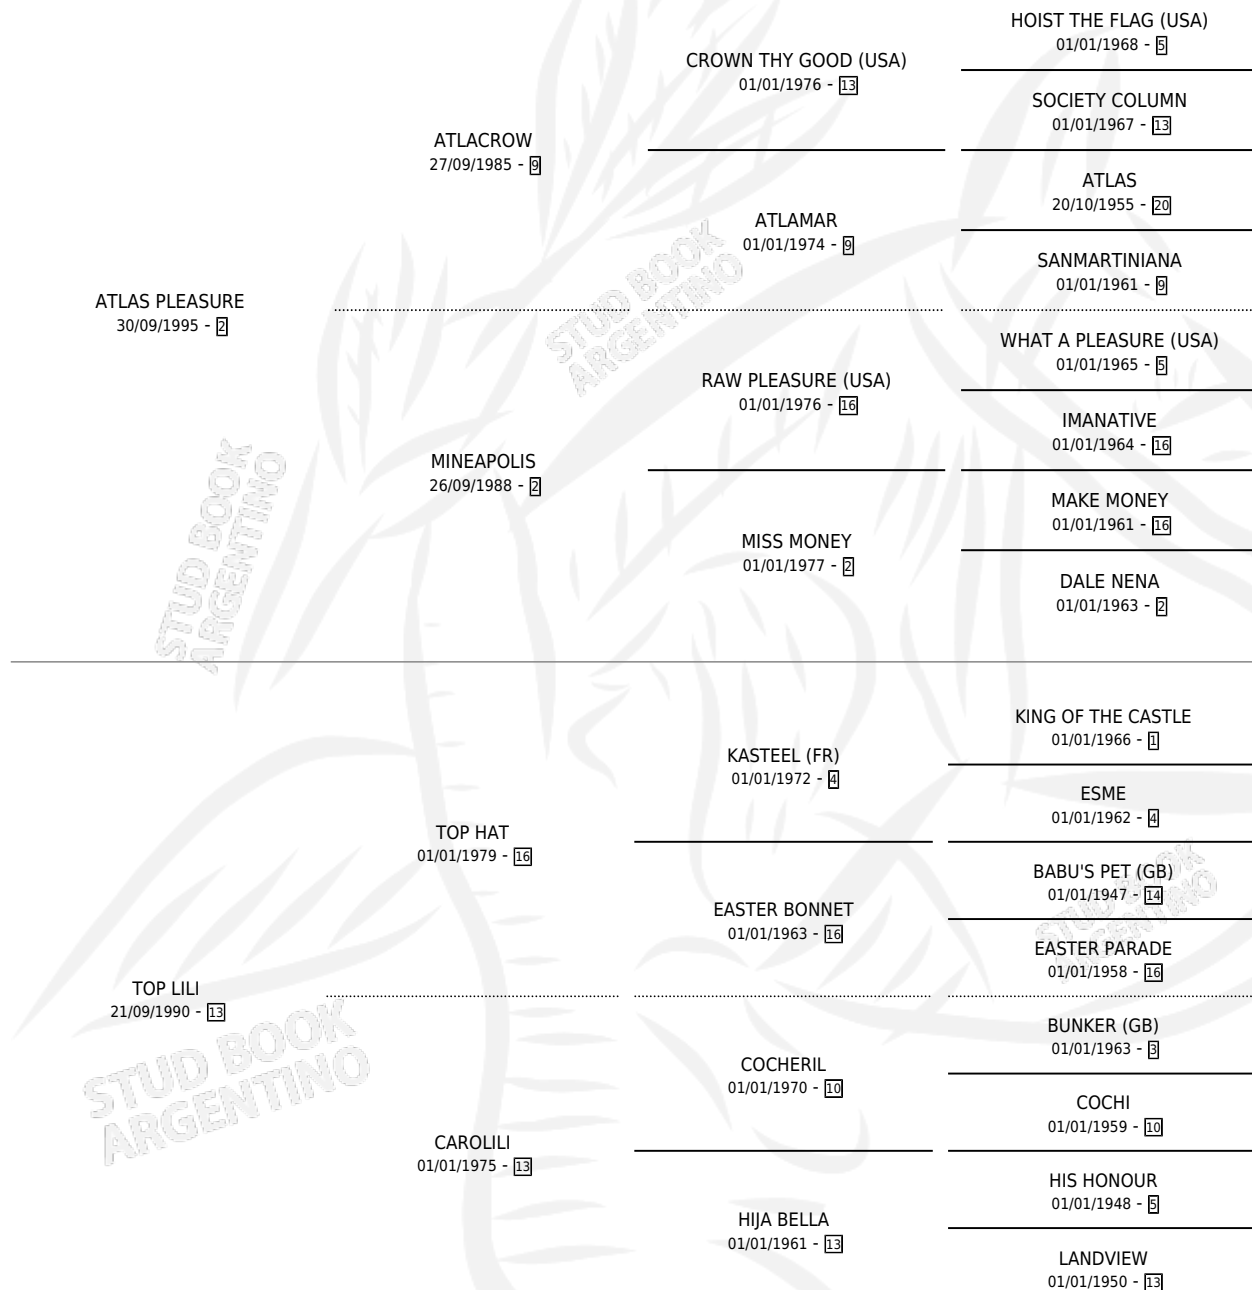

FELICITA TOP

por ATLAS PLEASURE y TOP LILI por TOP HAT

Argentina · Hembra · Zaino · SP · 10/11/2004
Familia 13 · Volumen 38

ESTADO

TIPIFICACIÓN SANGUÍNEA	X
TIPIFICACIÓN POR ADN	✓
PASAPORTE	X
IDENTIFICACIÓN POR MICROCHIP	X
REPRODUCTOR	✓

Lugar de nacimiento: Tiempo Record

Criador: Sin dato

~

HIJOS

	MACHOS	HEMBRAS
1 NACIERON	1	0
1 CORRIERON	1	0

SIN ACTUACIONES

PEDIGREE

CAMPAÑA

Solo carreras oficiales de Argentina

POR EDAD

EDAD	CC	1°	2°	3°	4°	5°	NP	CLC	CLG	CLCG1	CLGG1	IMPORTE	GANANCIA / CC
2 AÑOS	1	0	0	0	0	0	1	0	0	0	0	\$0	\$0
3 AÑOS	2	0	0	0	0	0	2	0	0	0	0	\$0	\$0
TOTALES	3	0	0	0	0	0	3	0	0	0	0	\$0	\$0
%		0.0%	0.0%	0.0%	0.0%	0.0%	100%	0.0%	0.0%	0.0%	0.0%		