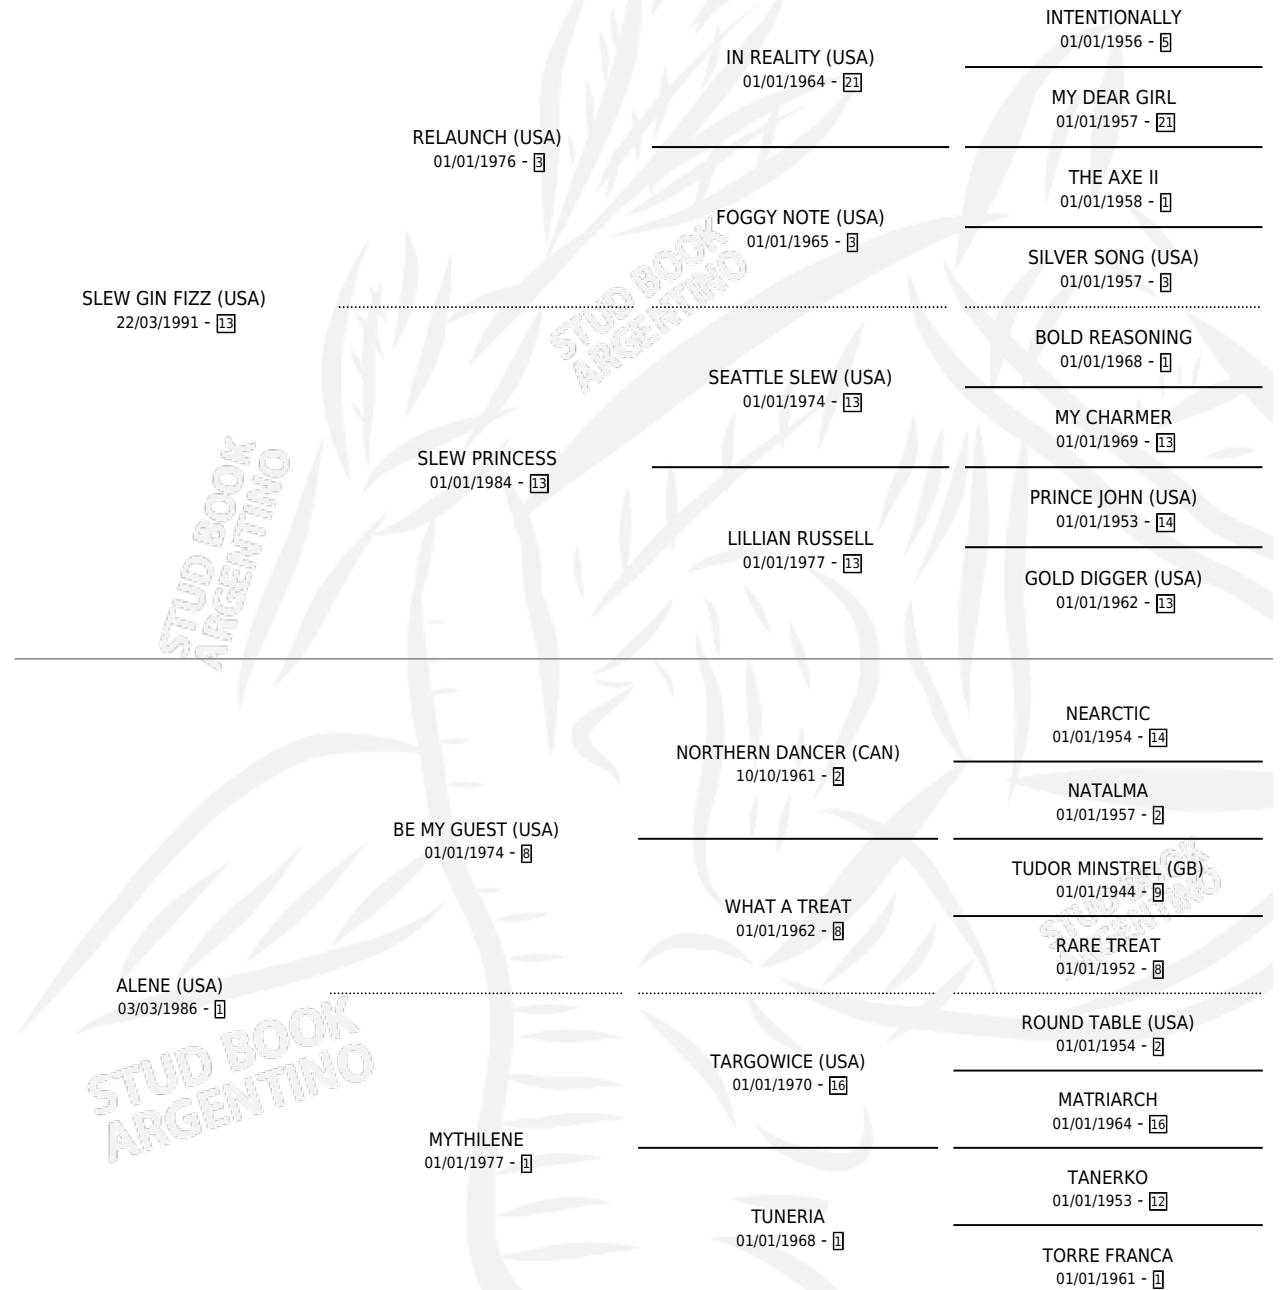

MYLAE

por **SLEW GIN FIZZ (USA)** y **ALENE (USA)** por **BE MY GUEST (USA)**

Argentina · Hembra · Zaino Colorado · SP · 28/10/2004
Familia 1 · Volumen 38

ESTADO

TIPIFICACIÓN SANGUÍNEA	X
TIPIFICACIÓN POR ADN	✓
PASAPORTE	X
IDENTIFICACIÓN POR MICROCHIP	X
REPRODUCTOR	✓

Lugar de nacimiento: Los Cerros De Loma Verde
Criador: Sin dato

~

HIJOS

	MACHOS	HEMBRAS
8 NACIERON	4	4
3 CORRIERON	1	2
3 GANARON	1	2

0	0	0
GANADORES CL	GANADORES GR	GANADORES G1

PEDIGREE

CAMPAÑA

Solo carreras oficiales de Argentina