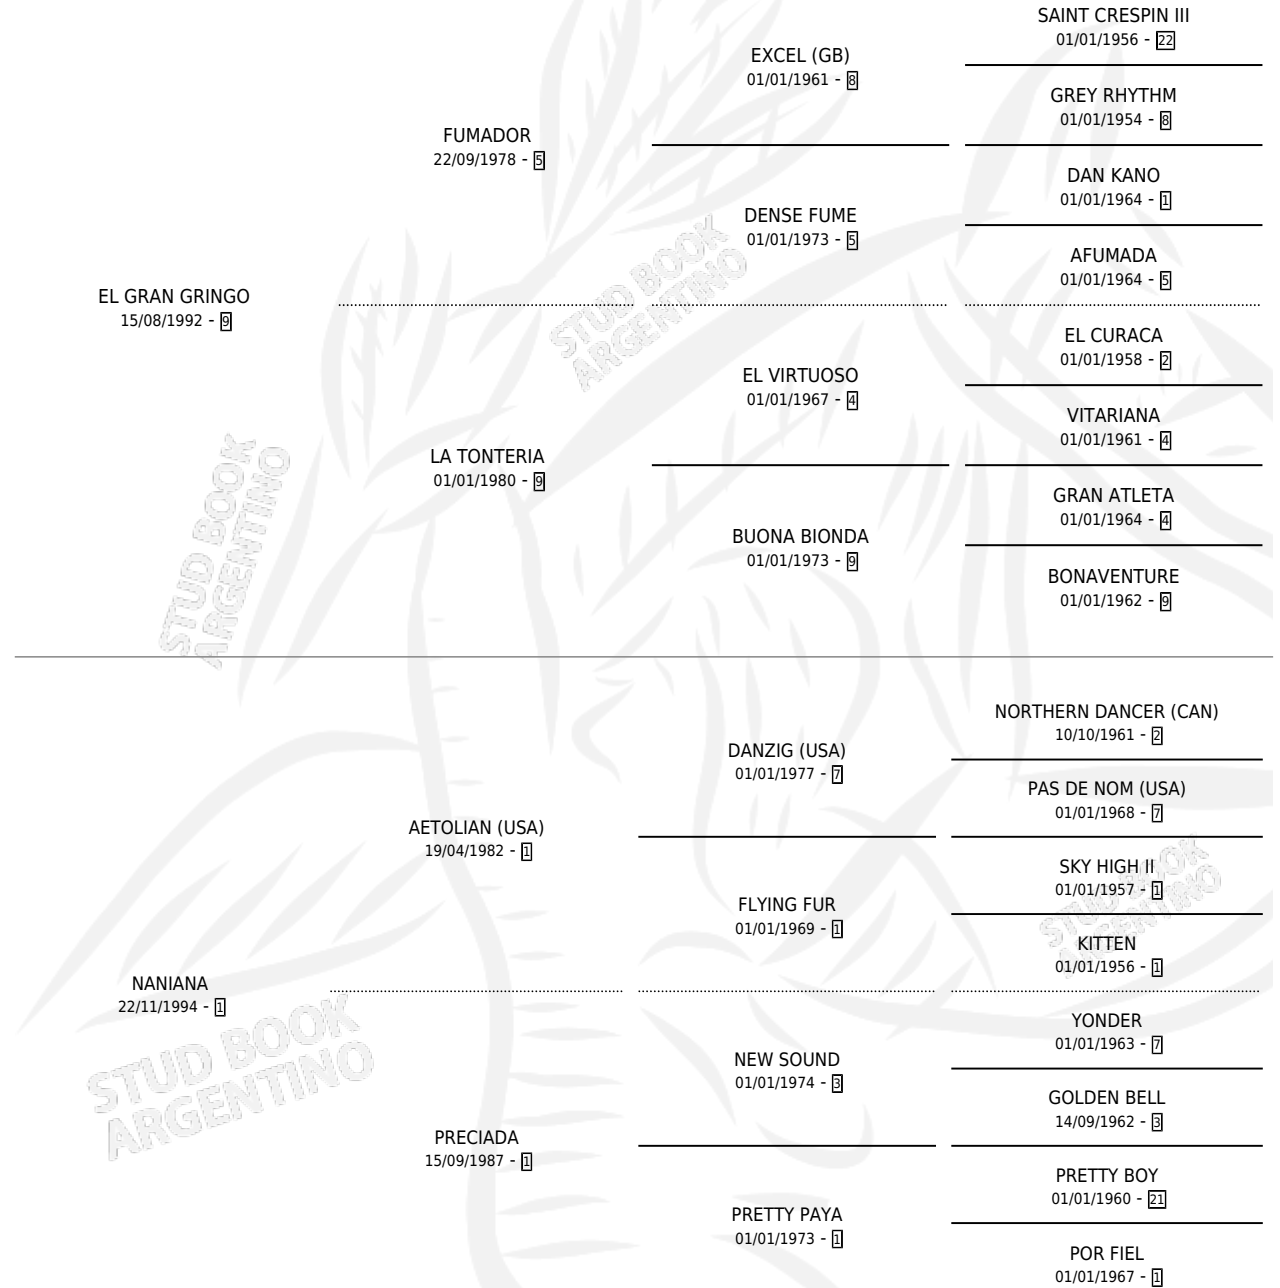

GRAN NANI

por **EL GRAN GRINGO** y **NANIANA** por **AETOLIAN (USA)**

Argentina · Hembra · Tordillo · SP · 21/11/2004
Familia 1-d · Volumen 38

ESTADO

TIPIFICACIÓN SANGUÍNEA	X
TIPIFICACIÓN POR ADN	✓
PASAPORTE	X
IDENTIFICACIÓN POR MICROCHIP	X
REPRODUCTOR	X

Lugar de nacimiento: Don Remigio

Criador: Garcia Jorge Alberto

PEDIGREE

GRAN NANI

Datos oficiales del Stud Book Argentino

Documento generado el 10/05/2026

studbook.org.ar