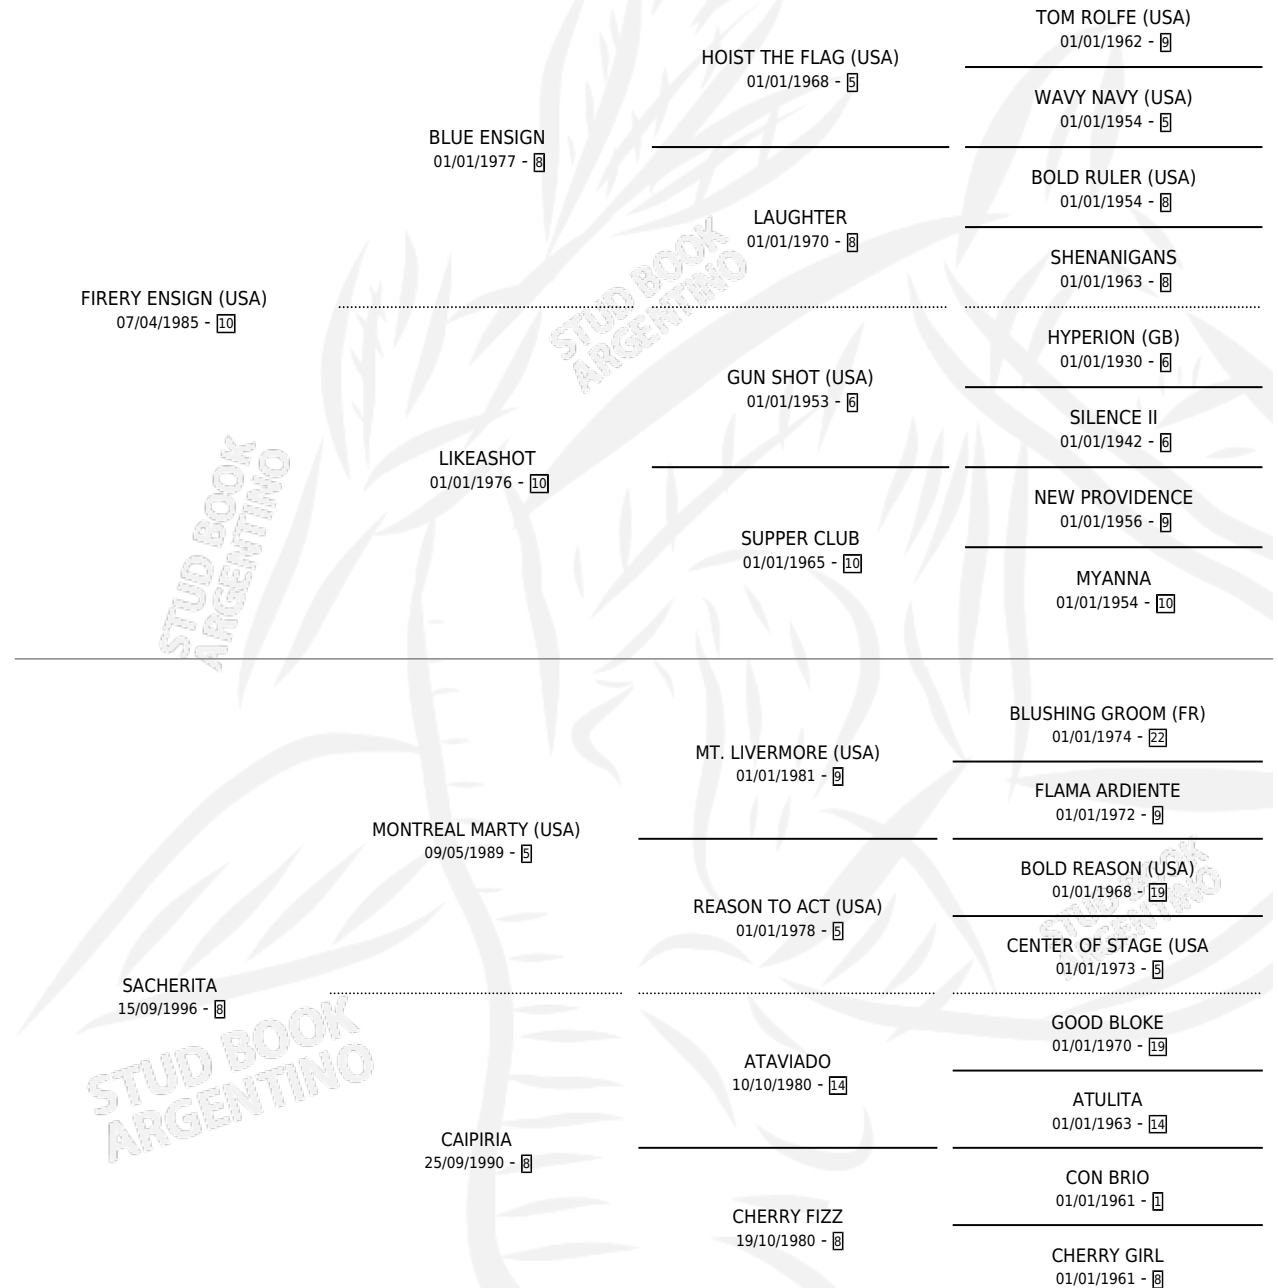

UDANA

por **FIRERY ENSIGN (USA)** y **SACHERITA** por **MONTREAL MARTY (USA)**

Argentina · Hembra · Tordillo · SP · 15/09/2004
Familia 8-j · Volumen 38

ESTADO

TIPIFICACIÓN SANGUÍNEA	✓
TIPIFICACIÓN POR ADN	✓
PASAPORTE	X
IDENTIFICACIÓN POR MICROCHIP	X
REPRODUCTOR	X

Lugar de nacimiento: Sacha Huasi
Criador: Sacha Huasi

PEDIGREE

CAMPAÑA

Solo carreras oficiales de Argentina

POR EDAD

EDAD	CC	1°	2°	3°	4°	5°	NP	CLC	CLG	CLCG1	CLGG1	IMPORTE	GANANCIA / CC
4 AÑOS	3	0	0	0	0	0	3	0	0	0	0	\$0	\$0
TOTALES	3	0	0	0	0	0	3	0	0	0	0	\$0	\$0
%		0.0%	0.0%	0.0%	0.0%	0.0%	100%	0.0%	0.0%	0.0%	0.0%		