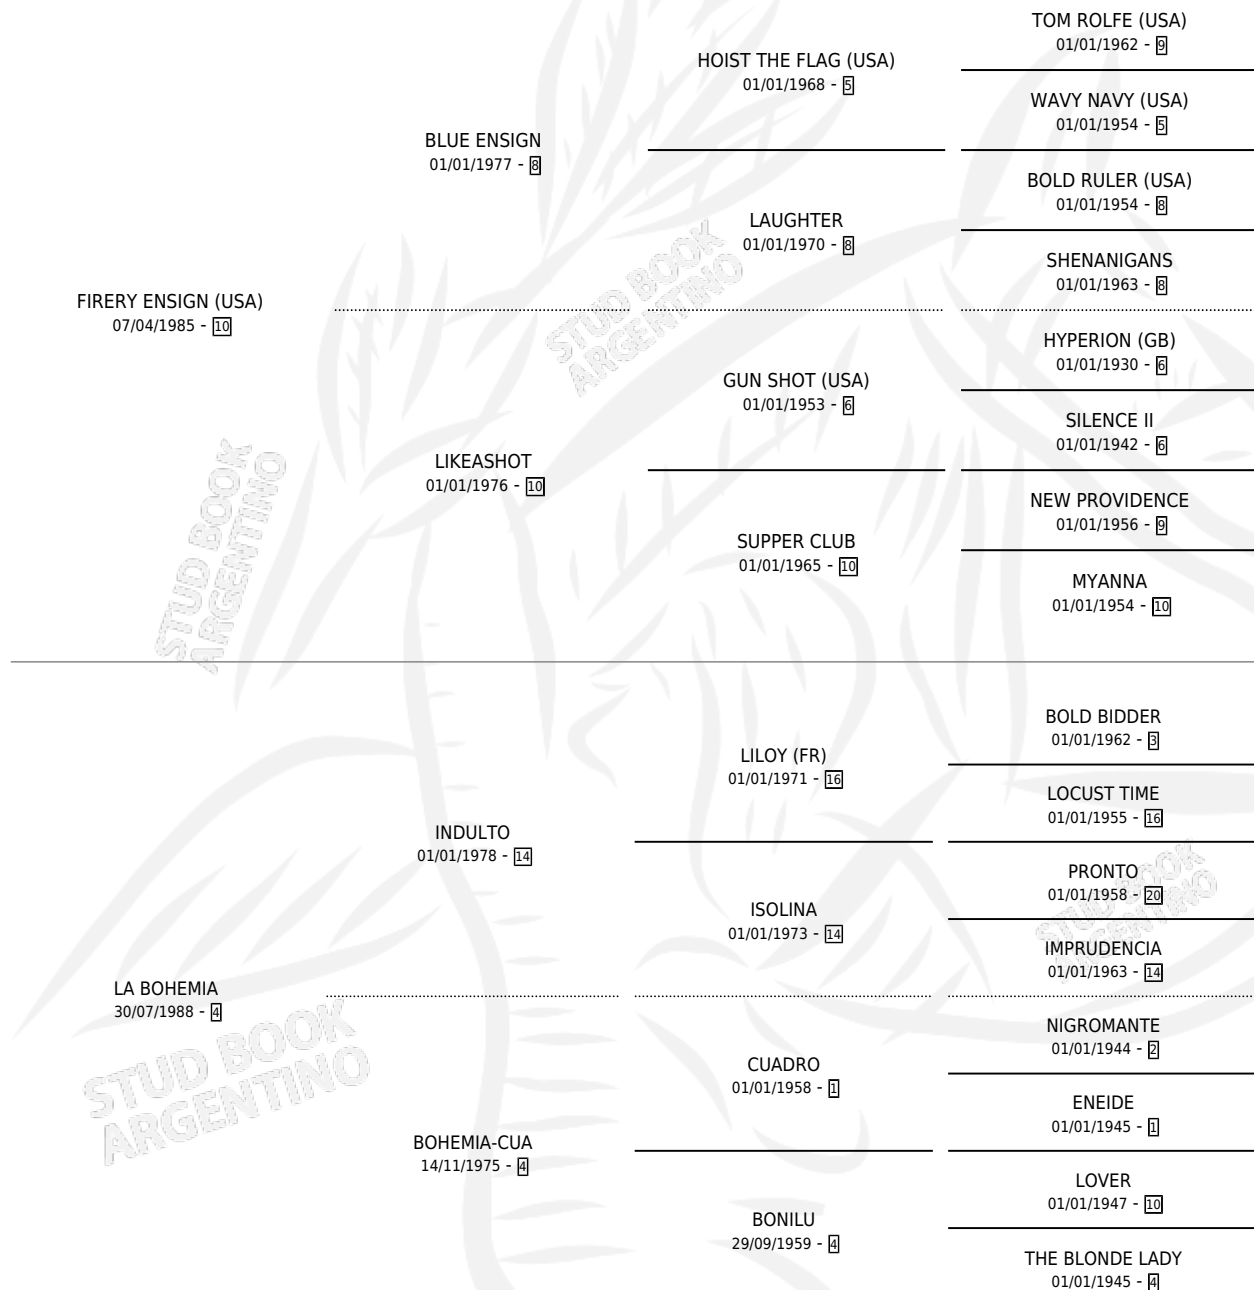

LA SAMANA

por **FIRERY ENSIGN (USA)** y **LA BOHEMIA** por **INDULTO**

Argentina · Hembra · Zaino · SP · 04/10/2004
Familia 4-k · Volumen 38

ESTADO

TIPIFICACIÓN SANGUÍNEA	X
TIPIFICACIÓN POR ADN	✓
PASAPORTE	✓
IDENTIFICACIÓN POR MICROCHIP	X
REPRODUCTOR	✓

Lugar de nacimiento: Sacha Huasi

Criador: Sacha Huasi

~

HIJOS

	MACHOS	HEMBRAS
5 NACIERON	1	4
2 CORRIERON	0	2

SIN ACTUACIONES

PEDIGREE