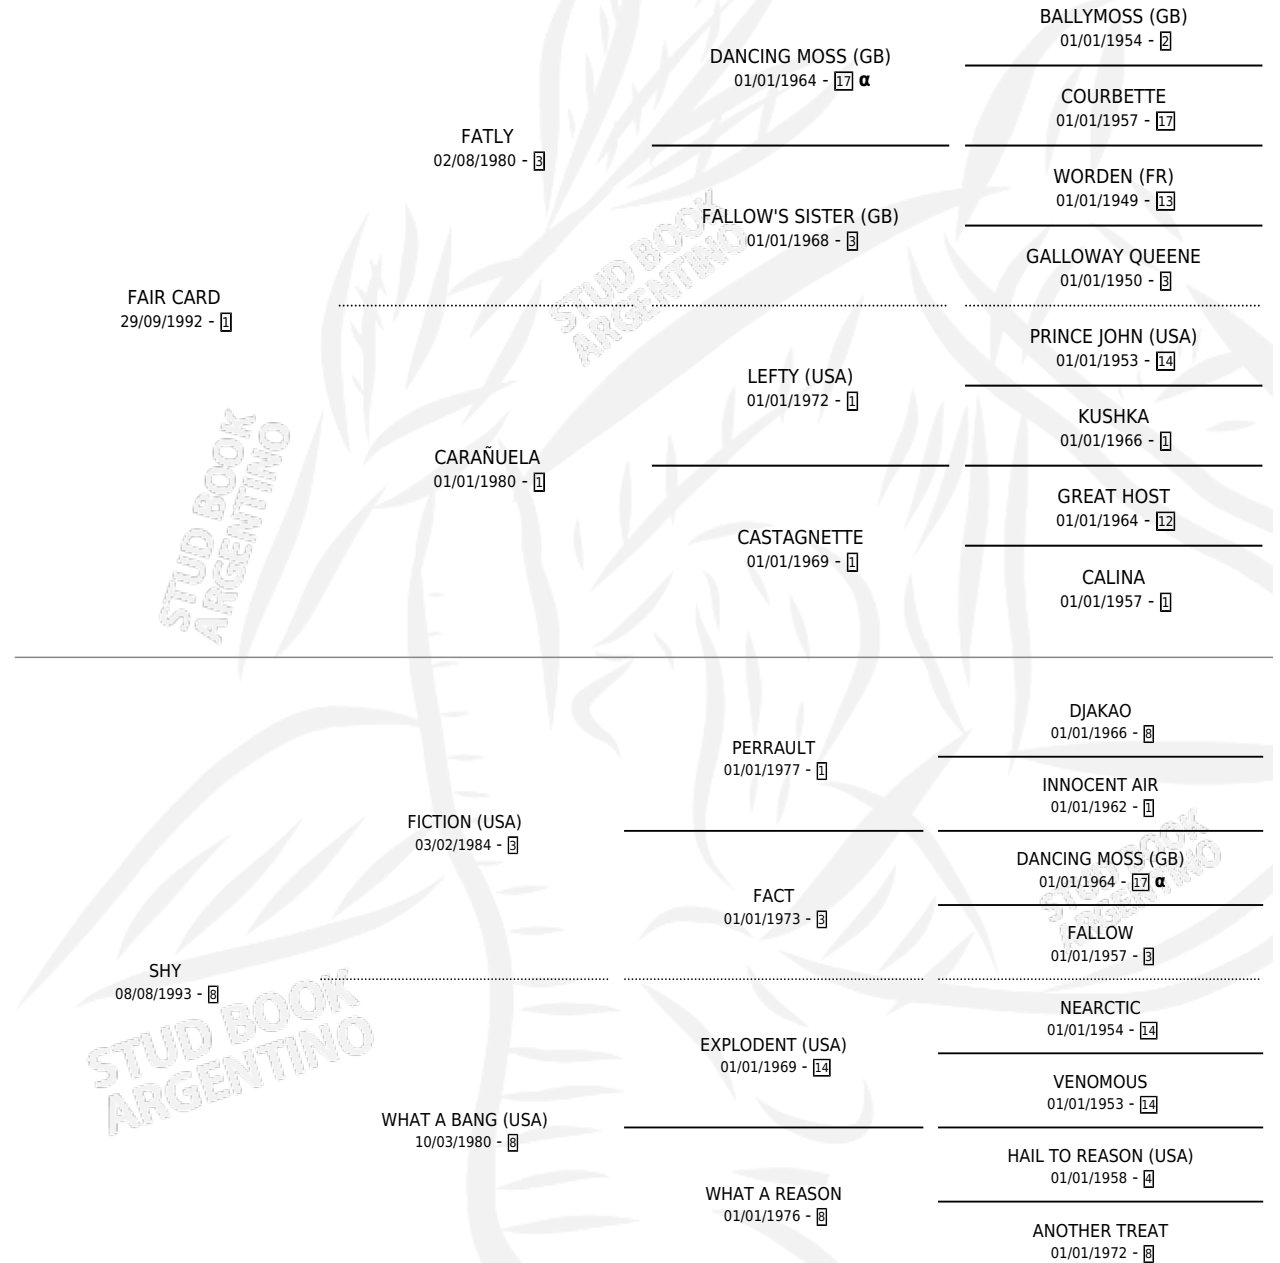

COOL HAND

por FAIR CARD y SHY por FICTION (USA)

Argentina · Macho · Alazan · SP · 14/10/2004
Familia 8-c · Volumen 38

ESTADO

TIPIFICACIÓN SANGUÍNEA	X
TIPIFICACIÓN POR ADN	X
PASAPORTE	X
IDENTIFICACIÓN POR MICROCHIP	X
REPRODUCTOR	X

Lugar de nacimiento: Don Teo

Criador: Sin dato

PEDIGREE

INBREEDING : α

COOL HAND

Datos oficiales del Stud Book Argentino

Documento generado el 26/04/2026

studbook.org.ar