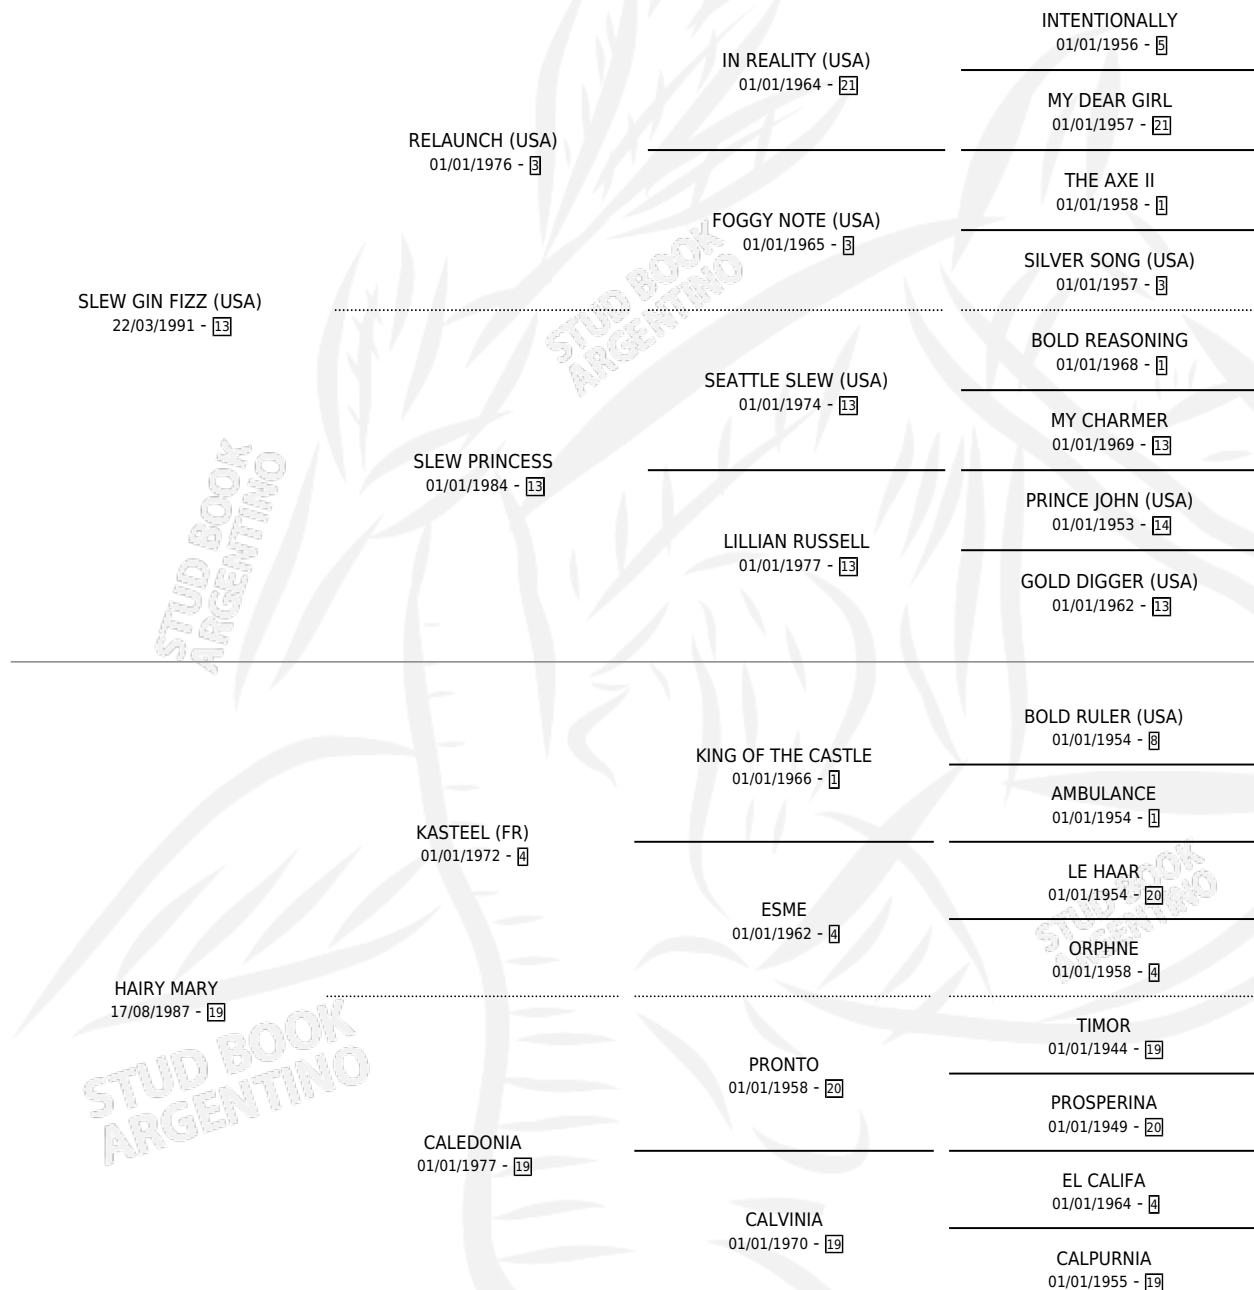

HYDREA

por **SLEW GIN FIZZ (USA)** y **HAIRY MARY** por **KASTEEL (FR)**

Argentina · Hembra · Tordillo · SP · 11/08/2004
Familia 19-c · Volumen 38

ESTADO

TIPIFICACIÓN SANGUÍNEA	✓
TIPIFICACIÓN POR ADN	✓
PASAPORTE	X
IDENTIFICACIÓN POR MICROCHIP	X
REPRODUCTOR	✓

Lugar de nacimiento: Los Cerros De Loma Verde
Criador: Sin dato

~

HIJOS

	MACHOS	HEMBRAS
2 NACIERON	1	1
1 CORRIERON	0	1
1 GANARON	0	1
0 GANADORES CL	0 GANADORES GR	0 GANADORES G1

PEDIGREE

CAMPAÑA

Solo carreras oficiales de Argentina