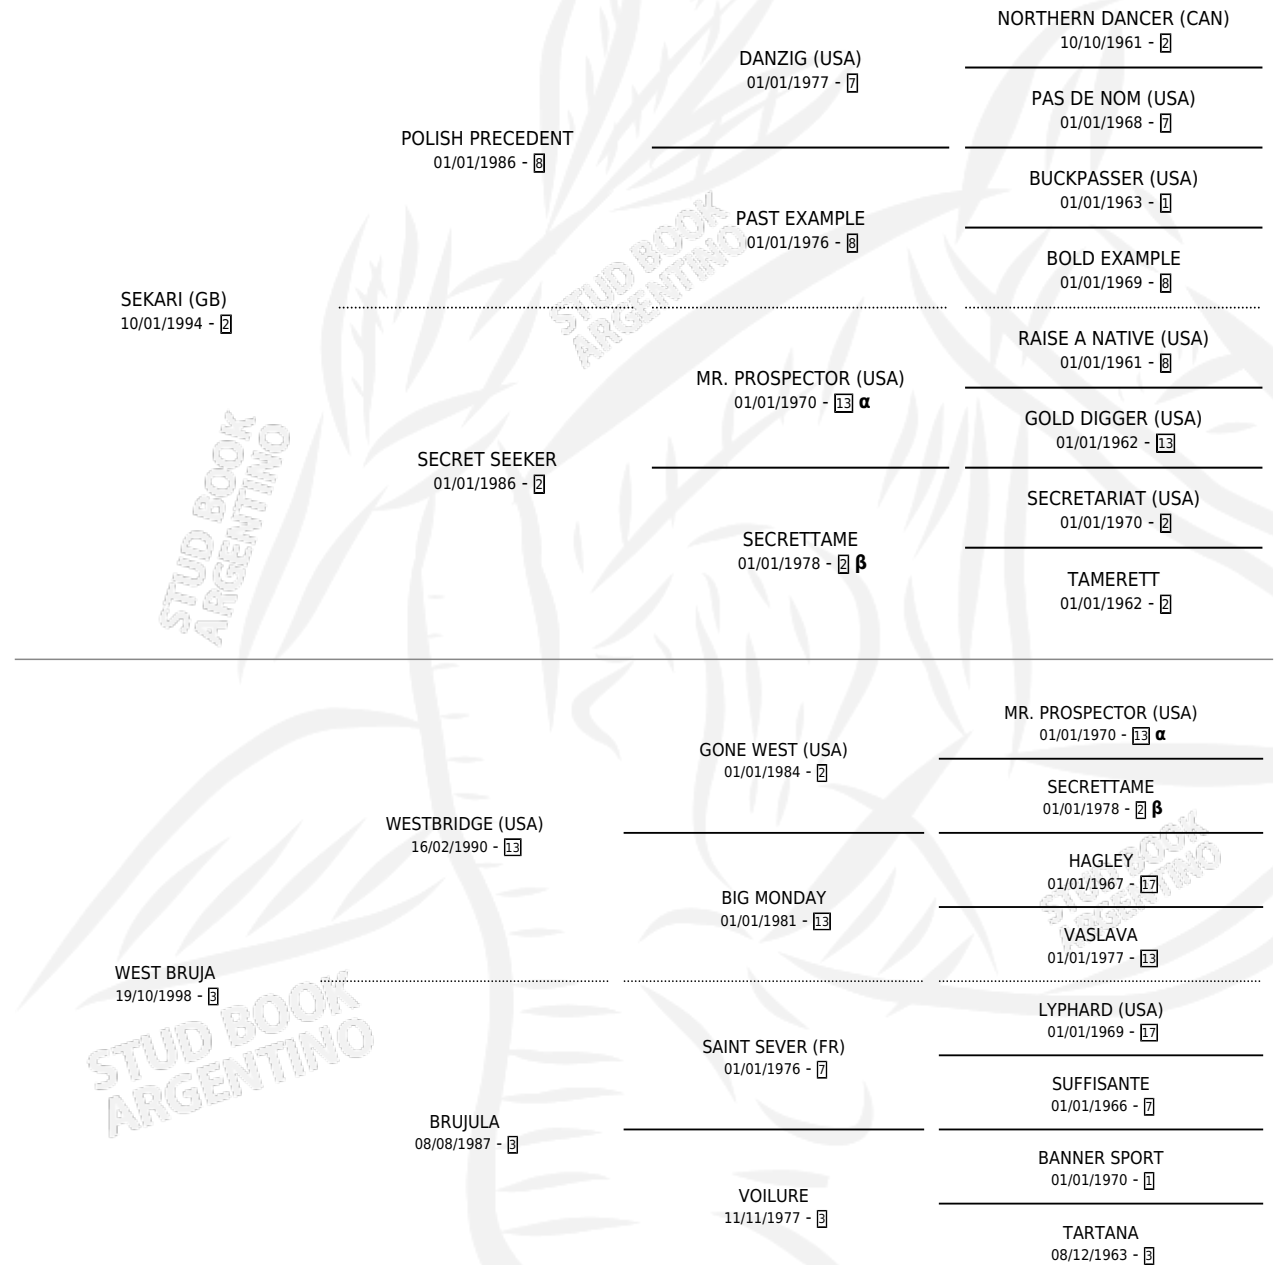

SEKA WEST

por **SEKARI (GB)** y **WEST BRUJA** por **WESTBRIDGE (USA)**

Argentina · Hembra · Zaino · SP · 01/10/2004
Familia 3-b · Volumen 38

ESTADO

TIPIFICACIÓN SANGUÍNEA	X
TIPIFICACIÓN POR ADN	✓
PASAPORTE	X
IDENTIFICACIÓN POR MICROCHIP	X
REPRODUCTOR	✓

Lugar de nacimiento: Dilu
Criador: Haras Dilu S.A.

~

HIJOS

	MACHOS	HEMBRAS
1 NACIERON	1	0

SIN ACTUACIONES

PEDIGREE

INBREEDING : **α,β**

S

mientos 1 / Efectividad 33.33%

PADRILLO	PRODUCTO	CRIADOR	1ER SERVICIO	ÚLTIMO SERVICIO
NAUTICAL STORM (USA)	WEST CAT (M A, 14/08/2011)	SIN DATO	16/09/2010	18/09/2010
SEKA WEST	Ø		01/12/2008	05/12/2008
Datos oficiales del Stud Book Argentino	Ø		28/10/2007	01/11/2007