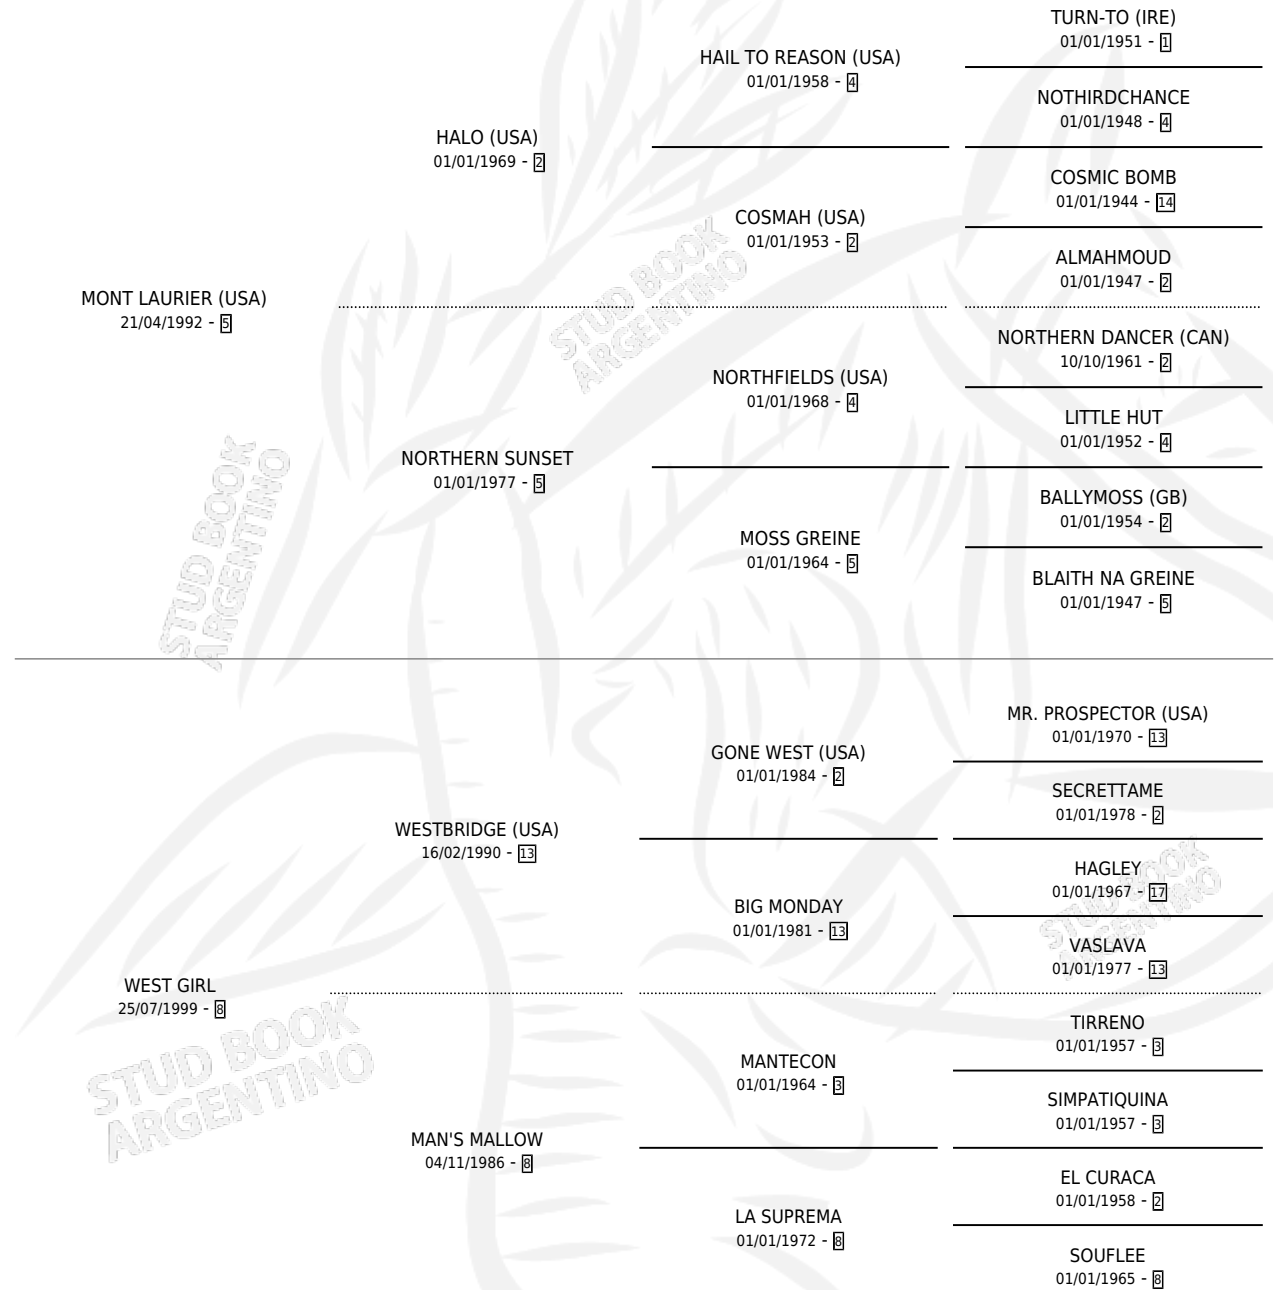

MONT WEST

por MONT LAURIER (USA) y WEST GIRL por WESTBRIDGE (USA)

Argentina · Hembra · Alazan Tostado · SP · 24/10/2004
Familia 8-j · Volumen 38

ESTADO

TIPIFICACIÓN SANGUÍNEA	X
TIPIFICACIÓN POR ADN	✓
PASAPORTE	X
IDENTIFICACIÓN POR MICROCHIP	X
REPRODUCTOR	X

Lugar de nacimiento: Dilu
Criador: Haras Dilu S.A.

PEDIGREE

CAMPAÑA

Solo carreras oficiales de Argentina

POR EDAD

EDAD	CC	1°	2°	3°	4°	5°	NP	CLC	CLG	CLCG1	CLGG1	IMPORTE	GANANCIA / CC
3 AÑOS	3	0	0	0	1	0	2	0	0	0	0	\$1,440	\$480
TOTALES	3	0	0	0	1	0	2	0	0	0	0	\$1,440	\$480
%		0.0%	0.0%	0.0%	33.3%	0.0%	66.7%	0.0%	0.0%	0.0%	0.0%		