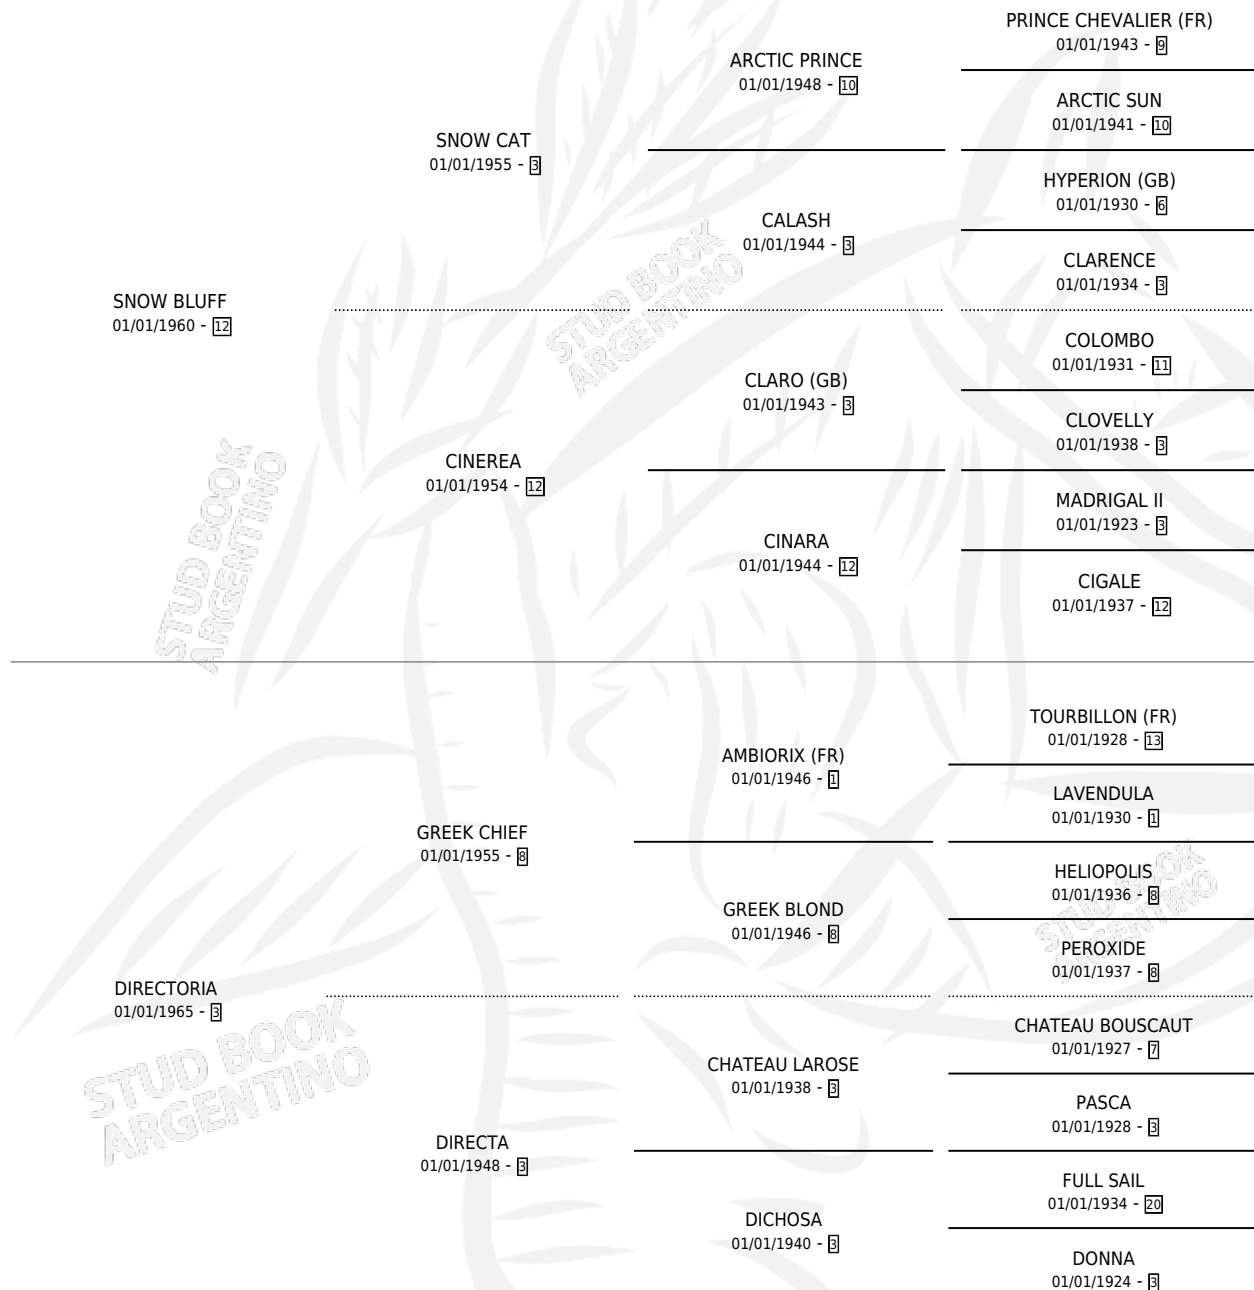

DIRECTA BLUFF

por SNOW BLUFF y DIRECTORIA por GREEK CHIEF

Argentina · Hembra · Zaino · SP · 01/01/1974
Familia 3-h · Volumen 28

ESTADO

TIPIFICACIÓN SANGUÍNEA	X
TIPIFICACIÓN POR ADN	X
PASAPORTE	X
IDENTIFICACIÓN POR MICROCHIP	X
REPRODUCTOR	✓

Lugar de nacimiento: Campo particular

Criador: Sin dato

PEDIGREE

S

mientos 0 / Efectividad 0.00%

PADRILLO

PRODUCTO

CRIADOR