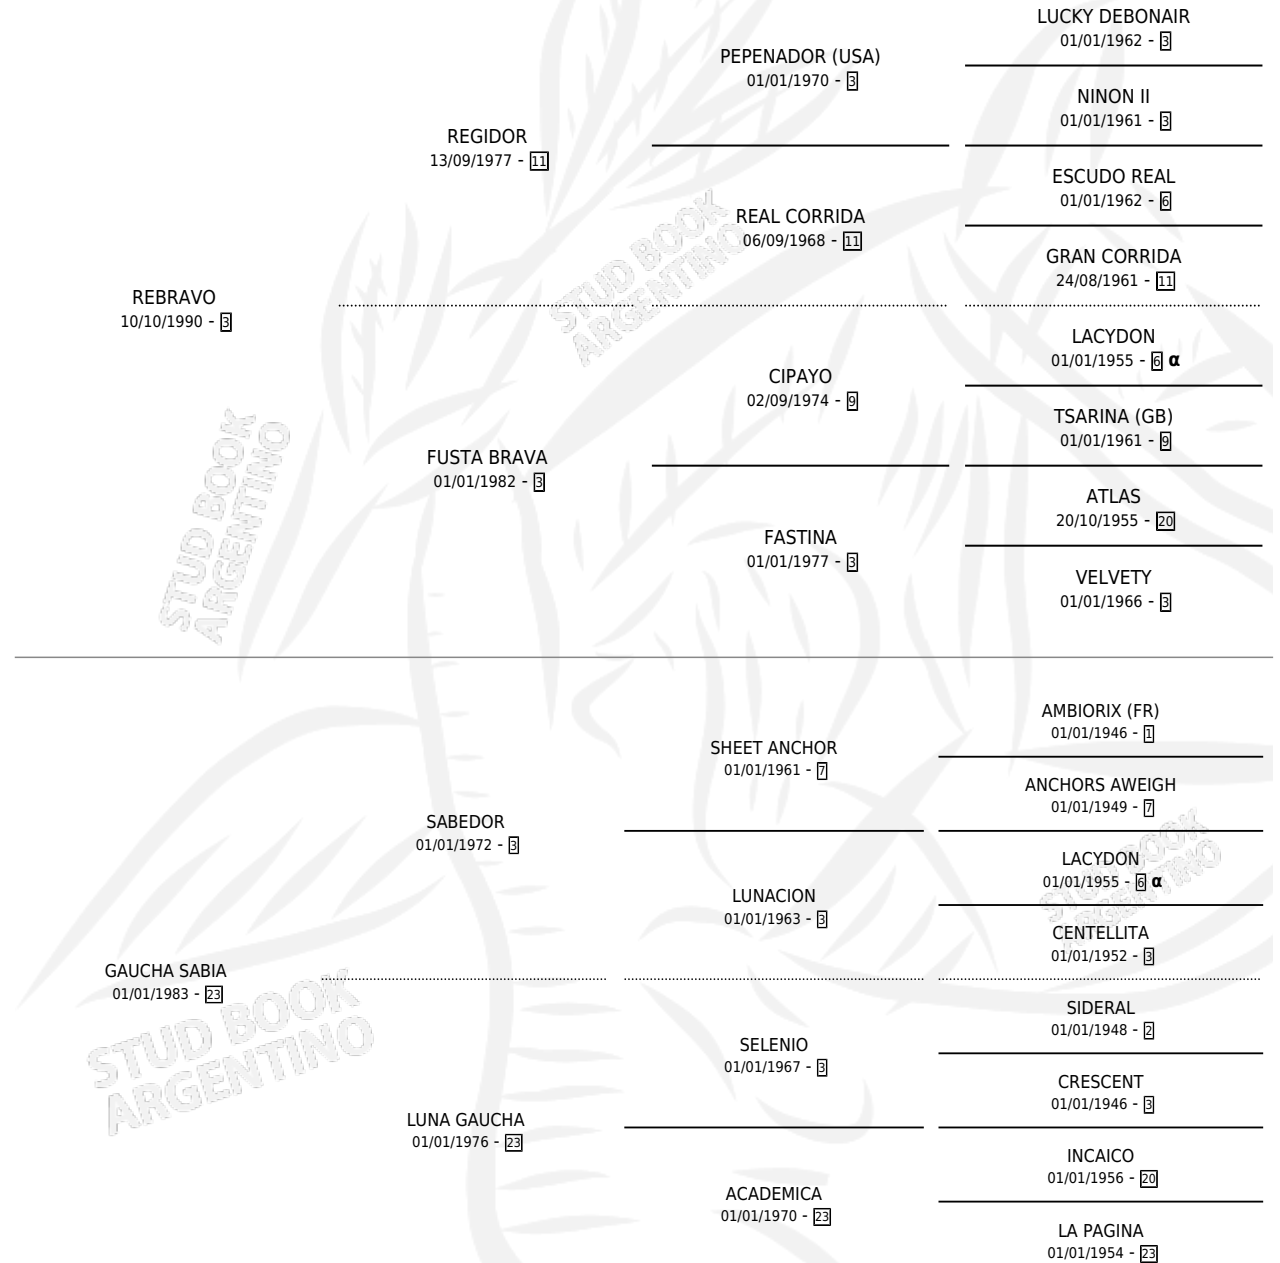

# RULINDA

por **REBRAVO** y **GAUCHA SABIA** por **SABEDOR**

Argentina · Hembra · Zaino · SP · 21/11/2004  
Familia 23-a · Volumen 38

## ESTADO

TIPIFICACIÓN SANGUÍNEA	✓
TIPIFICACIÓN POR ADN	✓
PASAPORTE	X
IDENTIFICACIÓN POR MICROCHIP	X
REPRODUCTOR	X

**Lugar de nacimiento:** Angelita

**Criador:** Sin dato

## PEDIGREE

INBREEDING : α