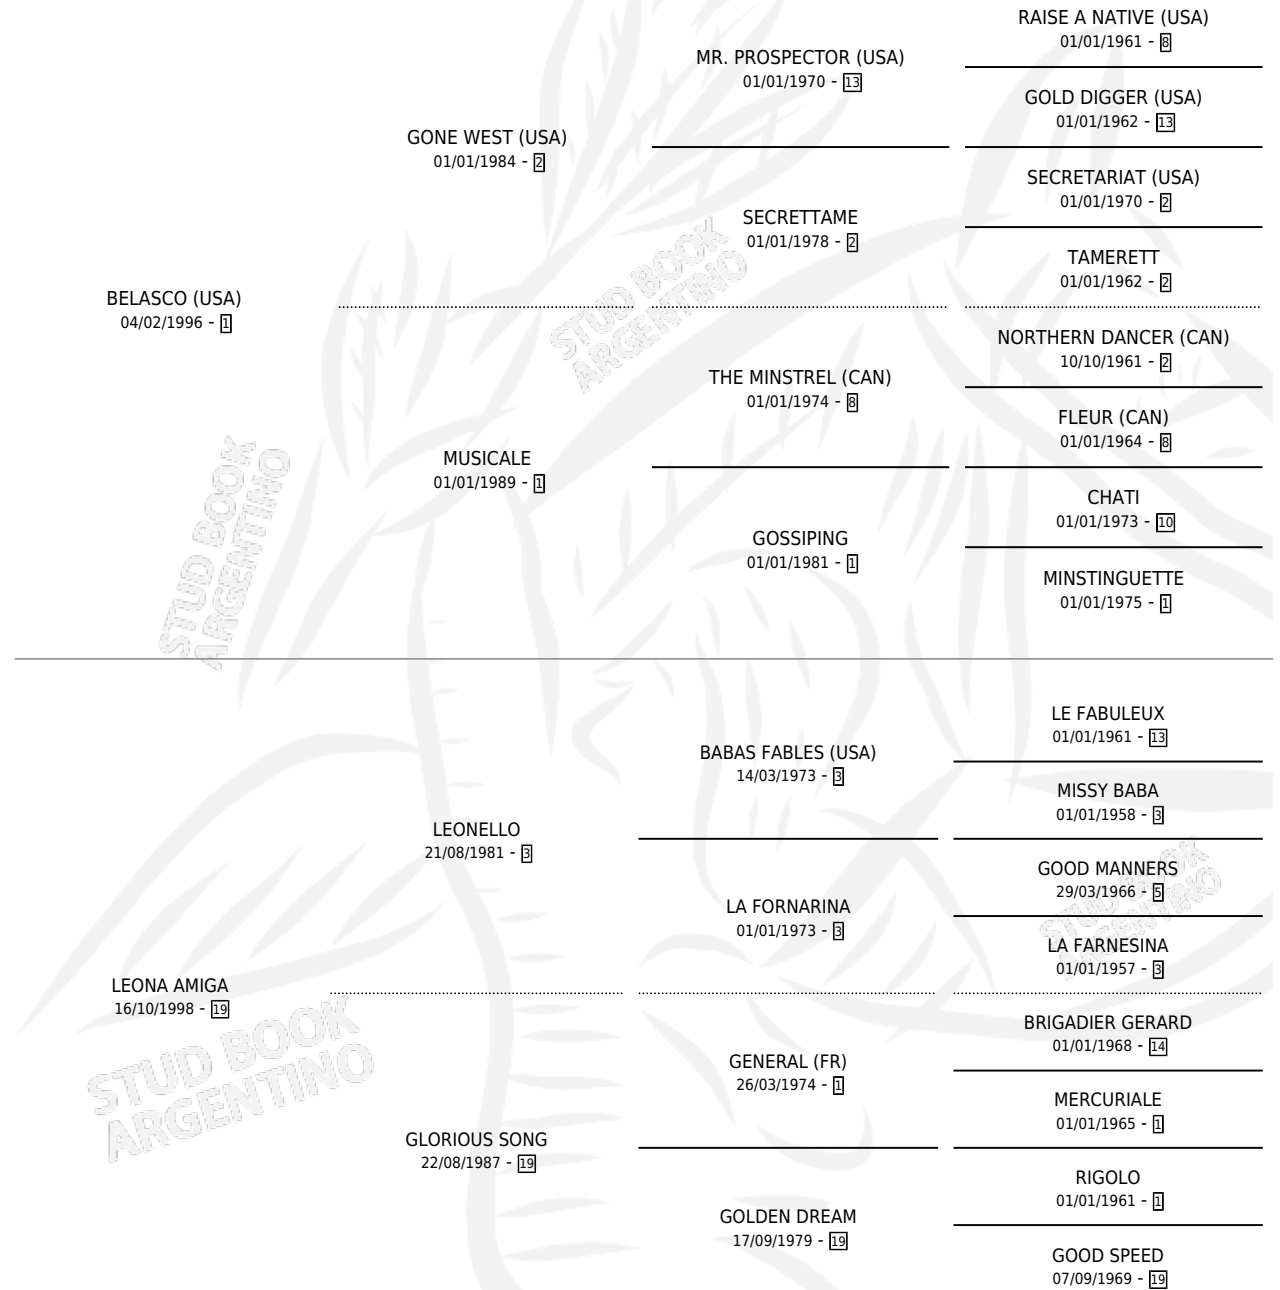

WEST LYON

por **BELASCO (USA)** y **LEONA AMIGA** por **LEONELLO**

Argentina · Macho · Alazan · SP · 24/11/2004
Familia 19-c · Volumen 38

ESTADO

TIPIFICACIÓN SANGUÍNEA	X
TIPIFICACIÓN POR ADN	✓
PASAPORTE	X
IDENTIFICACIÓN POR MICROCHIP	X
REPRODUCTOR	X

Lugar de nacimiento: Nimanor

Criador: Don Jesus

PEDIGREE

WEST LYON

Datos oficiales del Stud Book Argentino

Documento generado el 10/05/2026

studbook.org.ar