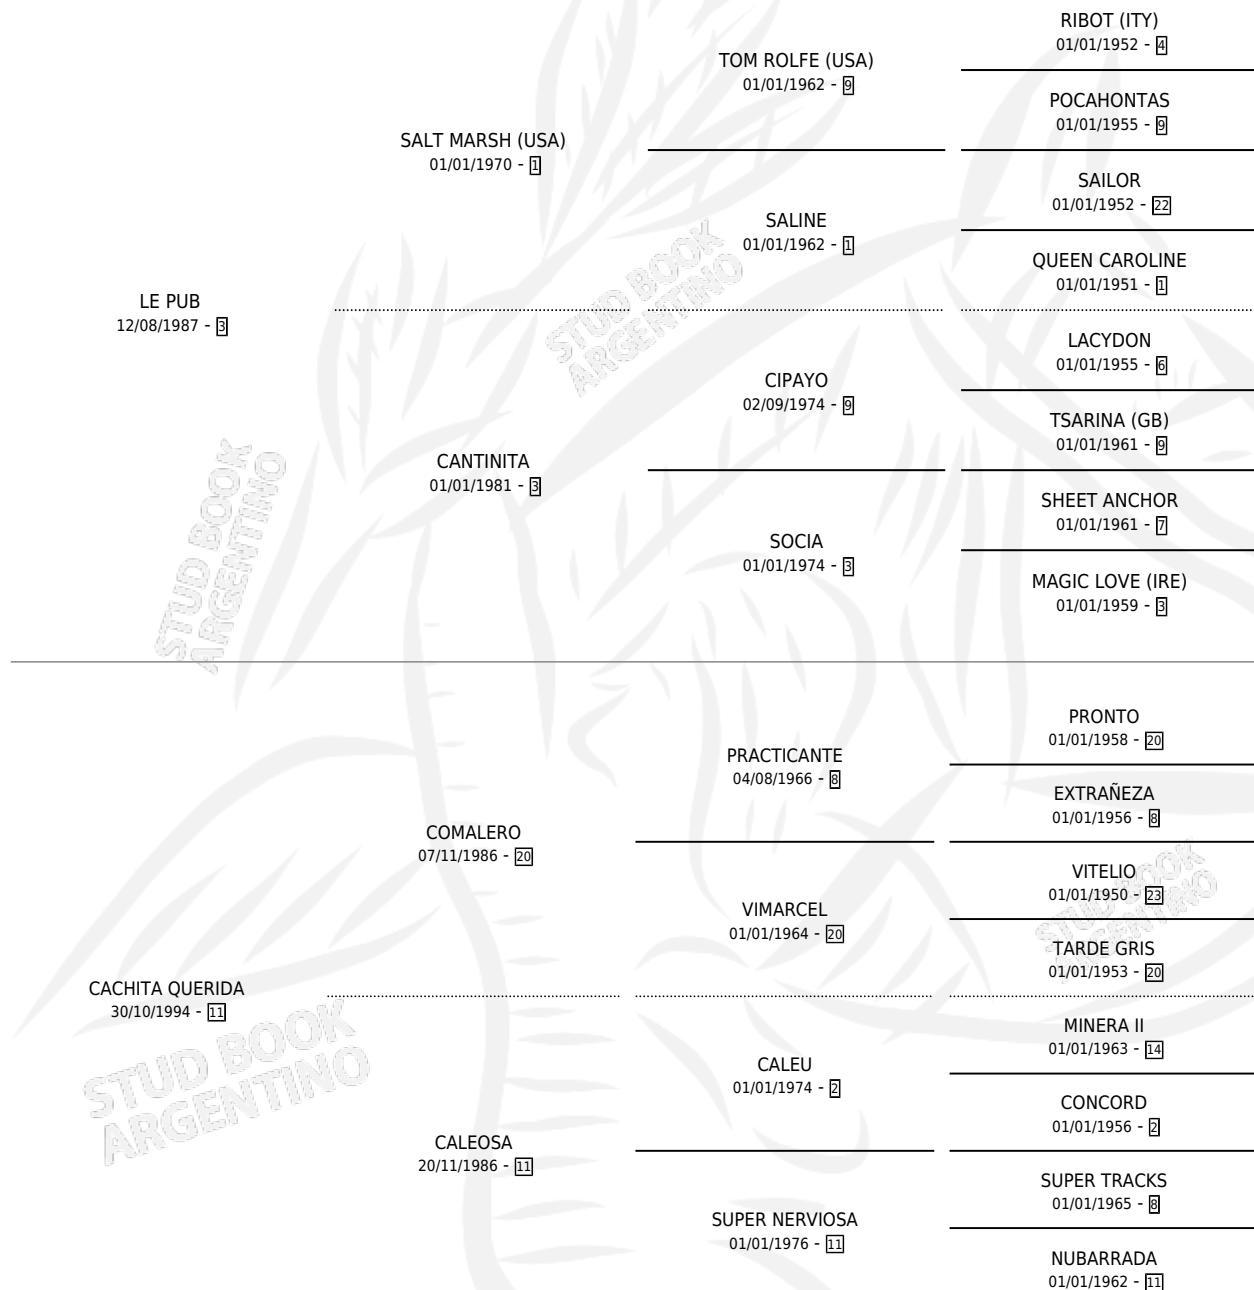

MODESTLY PUB

por LE PUB y CACHITA QUERIDA por COMALERO

Argentina · Hembra · Zaino · SP · 31/10/2004
Familia 11-b · Volumen 38

ESTADO

TIPIFICACIÓN SANGUÍNEA	X
TIPIFICACIÓN POR ADN	✓
PASAPORTE	✓
IDENTIFICACIÓN POR MICROCHIP	X
REPRODUCTOR	X

Lugar de nacimiento: Loma Brava
Criador: Ceccarelli Sauro

PEDIGREE