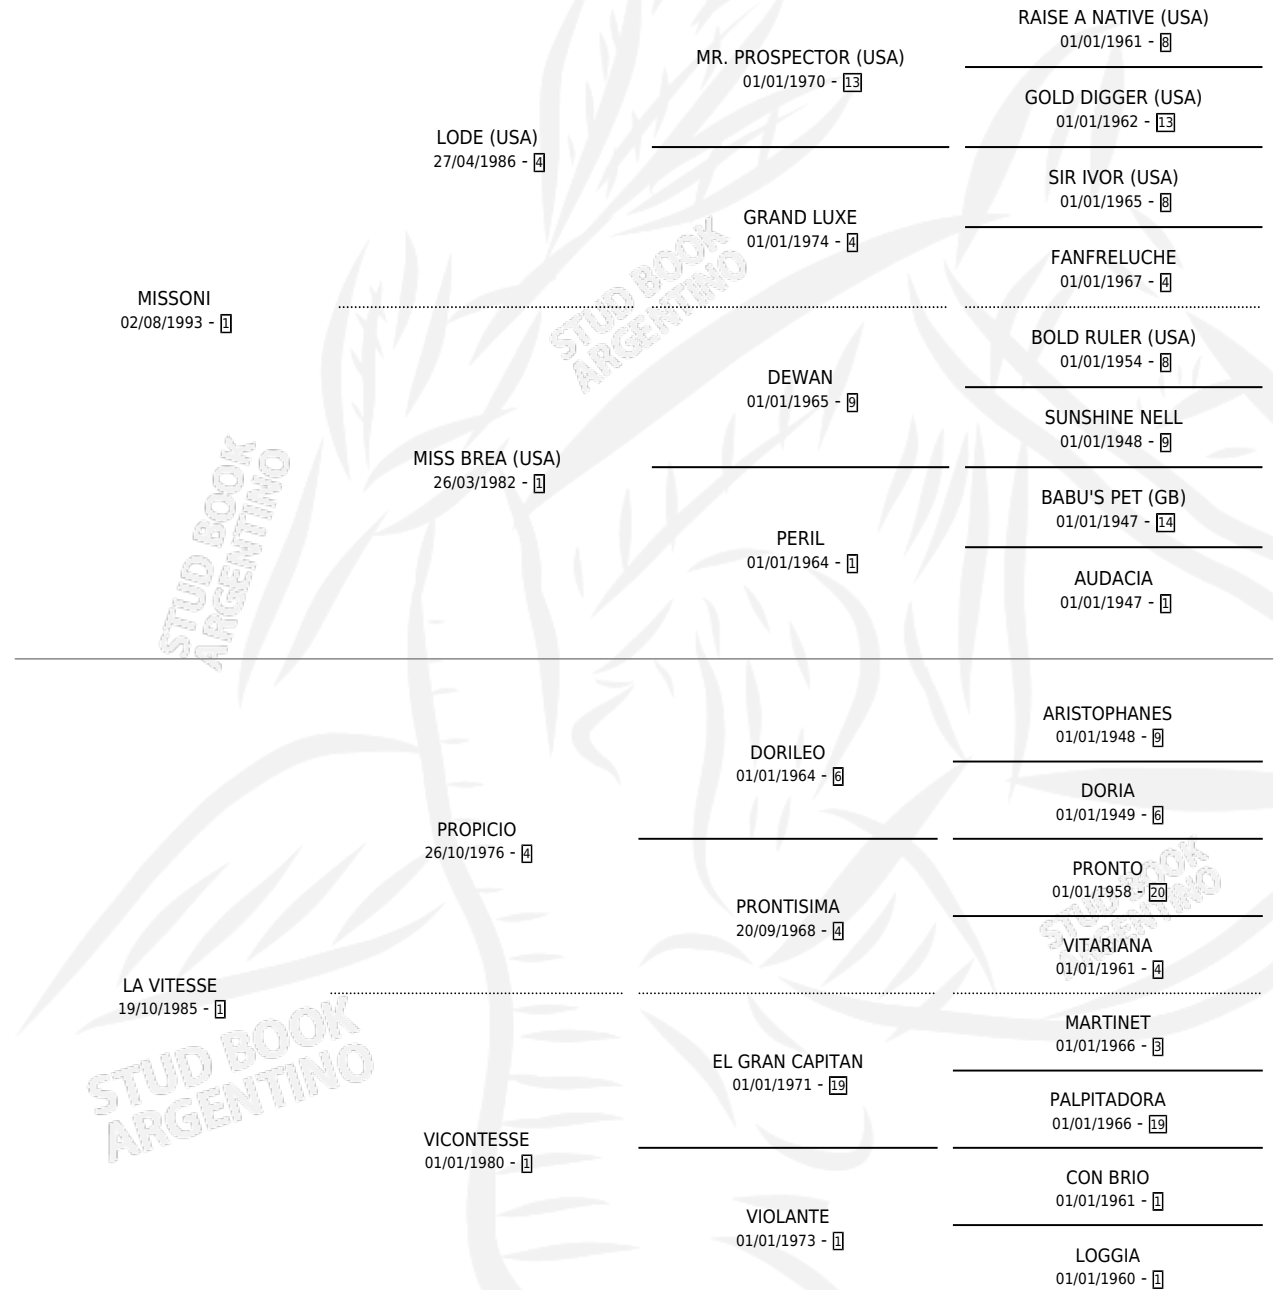

MERCIFUL

por **MISSONI** y **LA VITESSE** por **PROPICIO**

Argentina · Hembra · Alazan · SP · 18/11/2004
Familia 1-e · Volumen 38

ESTADO

TIPIFICACIÓN SANGUÍNEA	X
TIPIFICACIÓN POR ADN	✓
PASAPORTE	X
IDENTIFICACIÓN POR MICROCHIP	X
REPRODUCTOR	X

Lugar de nacimiento: Ranquel

Criador: Ranquel

PEDIGREE

MERCIFUL

Datos oficiales del Stud Book Argentino

Documento generado el 05/05/2026

studbook.org.ar