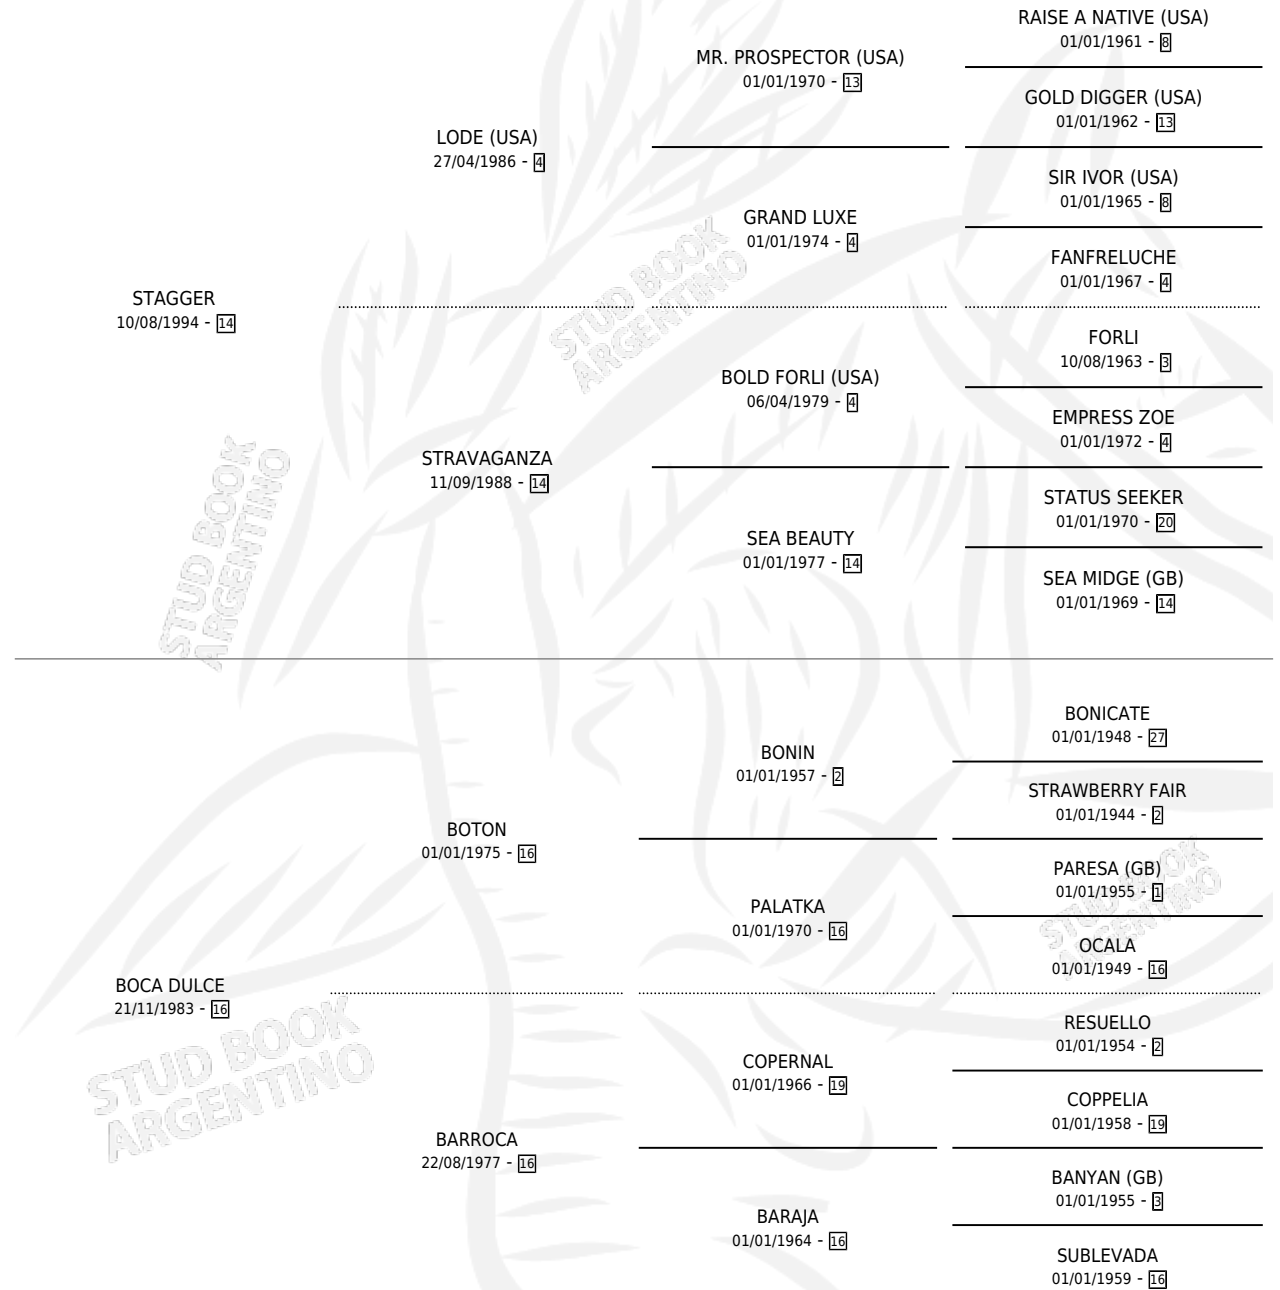

SMOGLER

por **STAGGER** y **BOCA DULCE** por **BOTON**

Argentina · Macho · Alazan · SP · 27/11/2004
Familia 16-e · Volumen 38

ESTADO

TIPIFICACIÓN SANGUÍNEA	X
TIPIFICACIÓN POR ADN	✓
PASAPORTE	X
IDENTIFICACIÓN POR MICROCHIP	X
REPRODUCTOR	X

Lugar de nacimiento: Ranquel

Criador: Ranquel

PEDIGREE

SMOGLER

Datos oficiales del Stud Book Argentino

Documento generado el 09/05/2026

studbook.org.ar