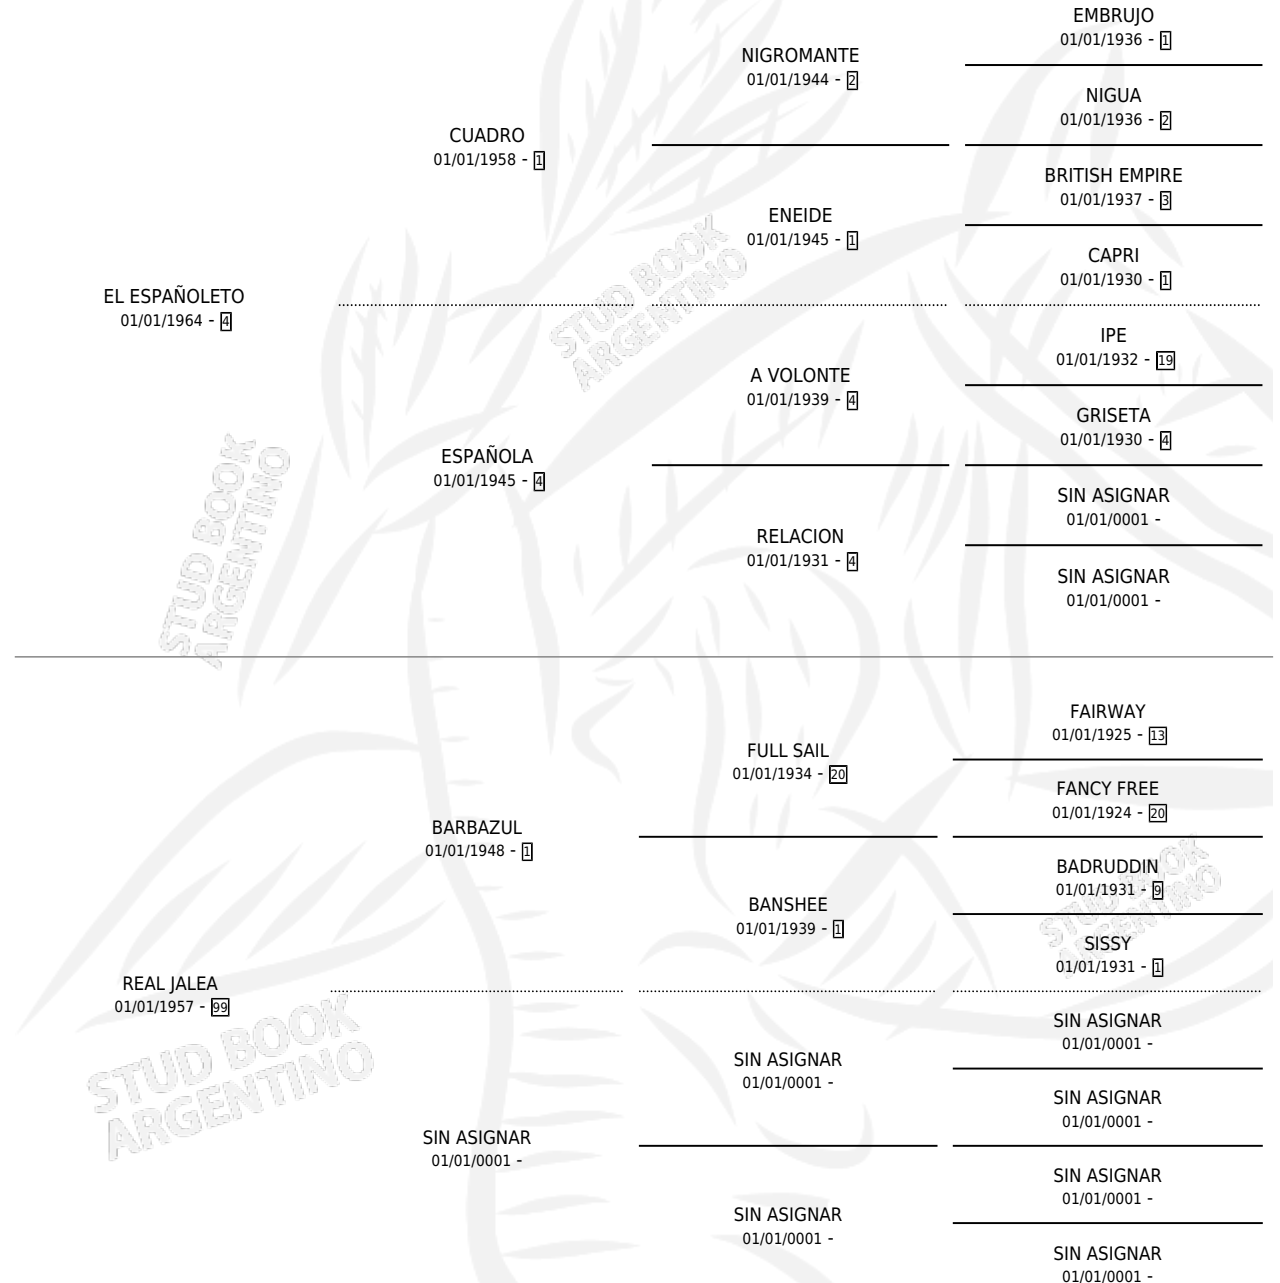

ESJALEA

por EL ESPAÑOLETO y REAL JALEA por BARBAZUL

Argentina · Hembra · Zaino Doradillo · SP · 01/01/1974
Familia 99 · Volumen 28

ESTADO

TIPIFICACIÓN SANGUÍNEA	✓
TIPIFICACIÓN POR ADN	X
PASAPORTE	X
IDENTIFICACIÓN POR MICROCHIP	X
REPRODUCTOR	✓

Lugar de nacimiento: Campo particular

Criador: Sin dato

~

HIJOS

	MACHOS	HEMBRAS
4 NACIERON	3	1
1 CORRIERON	1	0

SIN ACTUACIONES

PEDIGREE