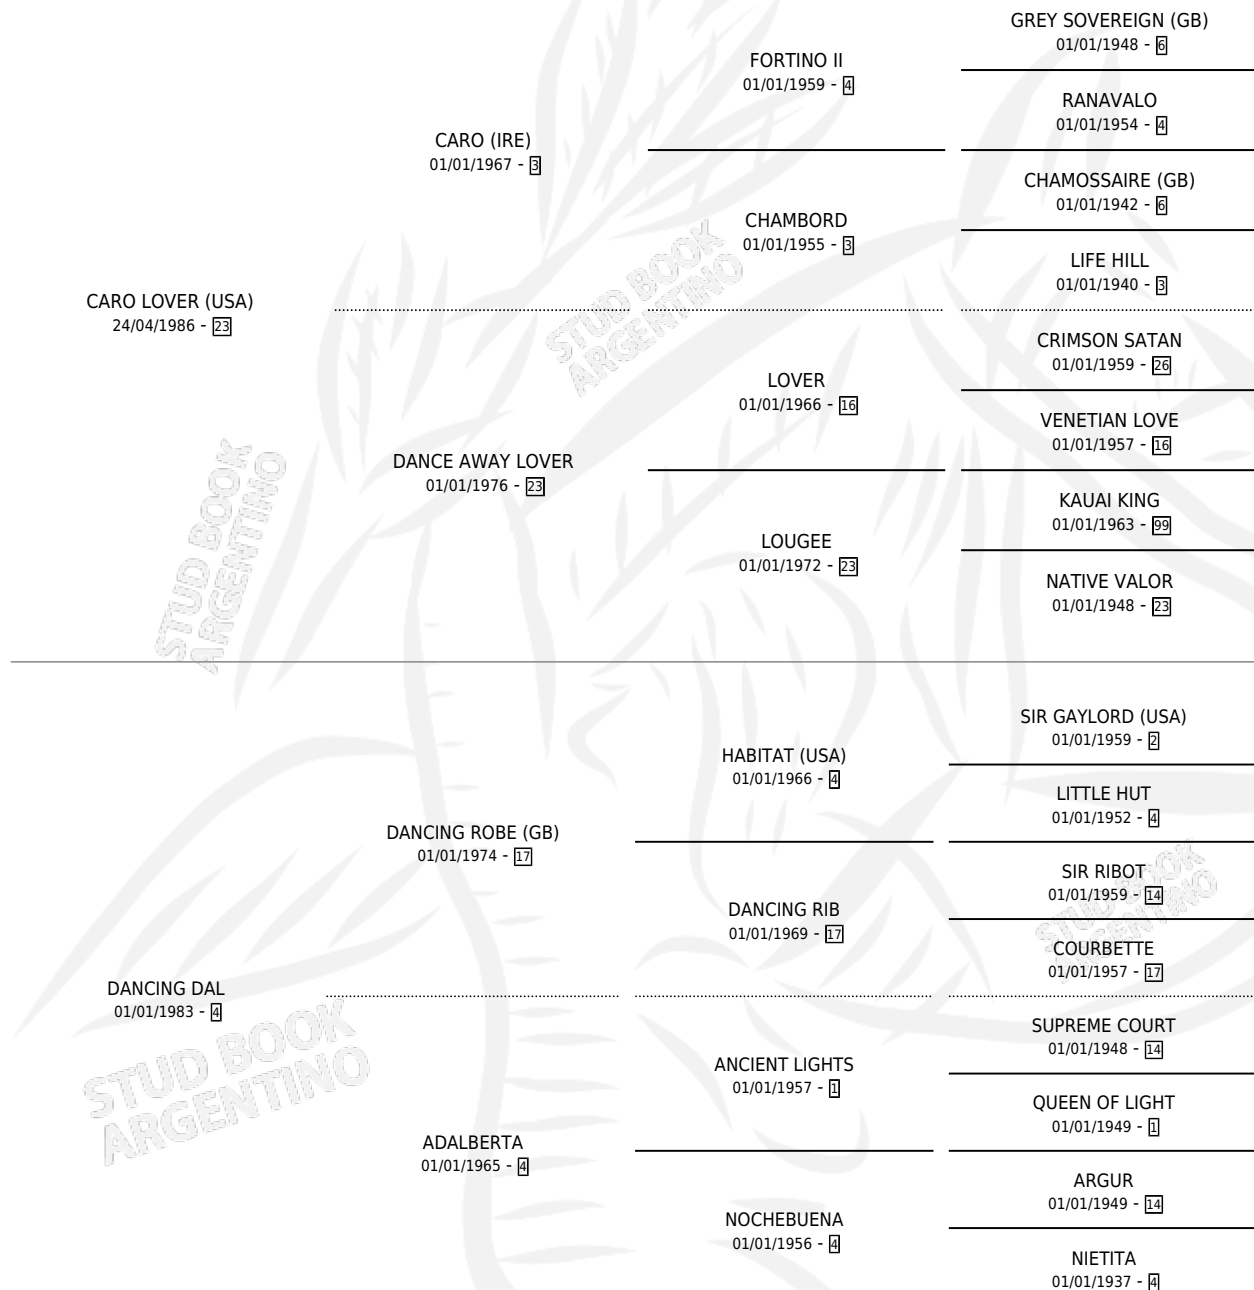

DANCING LUCHI

por **CARO LOVER (USA)** y **DANCING DAL** por **DANCING ROBE (GB)**

Argentina · Hembra · Alazan · SP · 31/10/2004
Familia 4-c · Volumen 38

ESTADO

TIPIFICACIÓN SANGUÍNEA	X
TIPIFICACIÓN POR ADN	✓
PASAPORTE	✓
IDENTIFICACIÓN POR MICROCHIP	X
REPRODUCTOR	✓

Lugar de nacimiento: Euzkadi
Criador: Sin dato

~

HIJOS

	MACHOS	HEMBRAS
3 NACIERON	1	2
1 CORRIERON	0	1

SIN ACTUACIONES

PEDIGREE