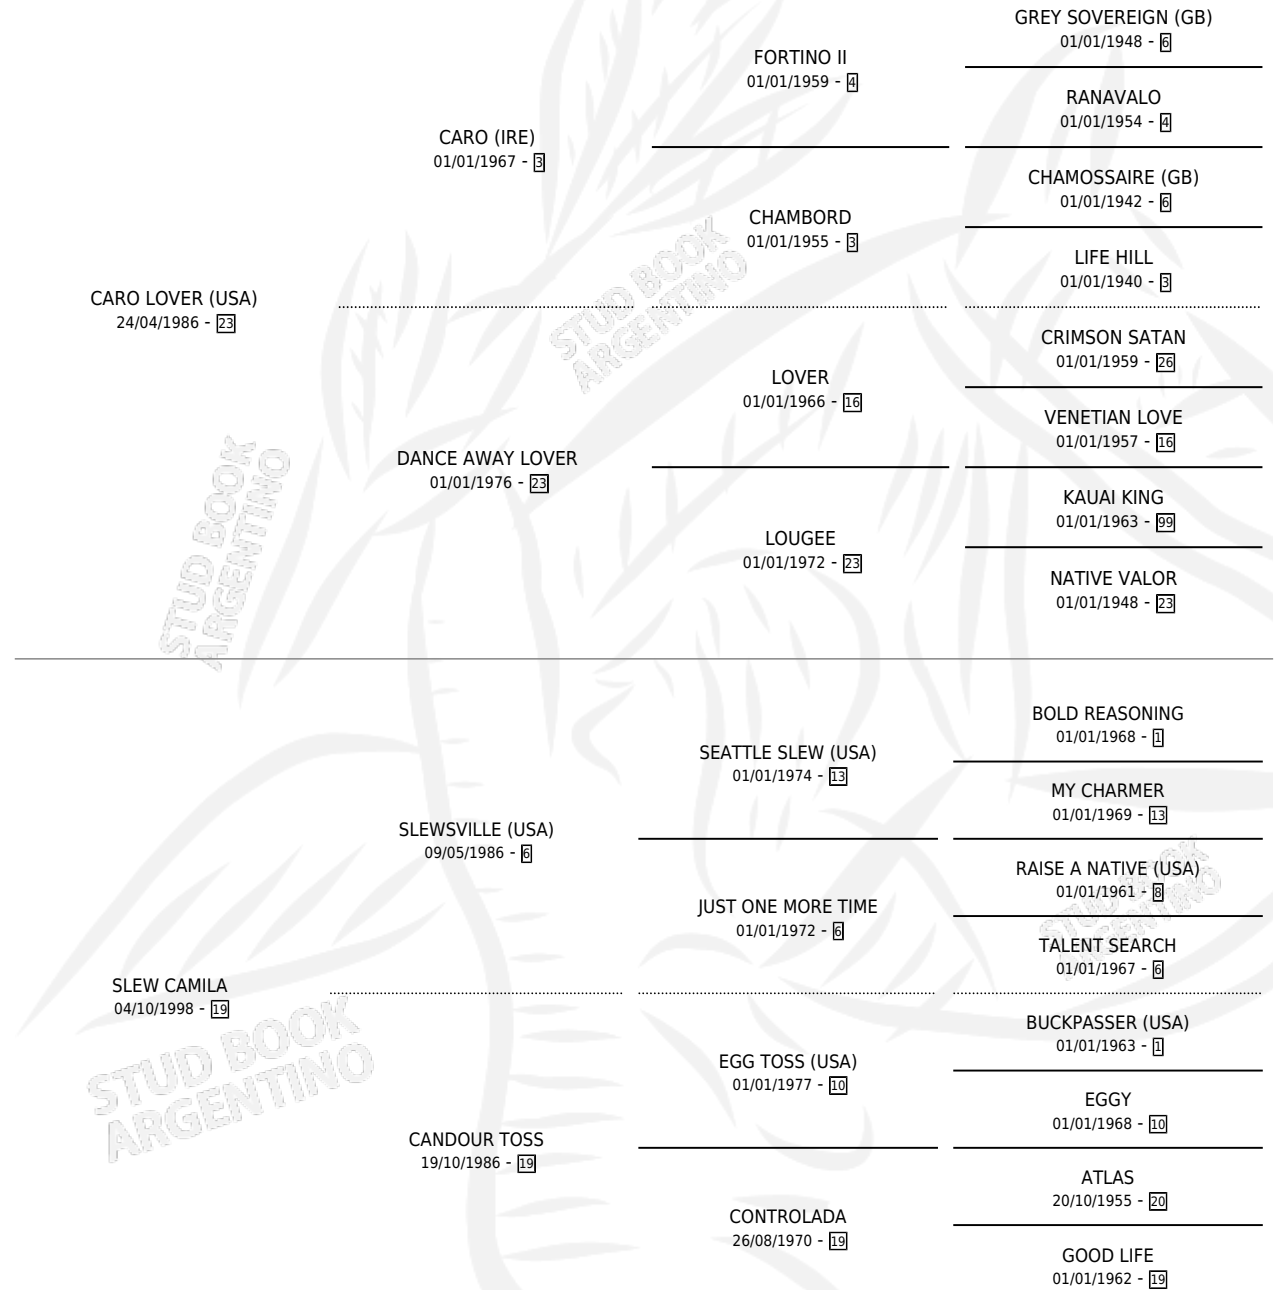

CARA SLEW

por **CARO LOVER (USA)** y **SLEW CAMILA** por **SLEWSVILLE (USA)**

Argentina · Hembra · Alazan · SP · 22/09/2004
Familia 19-c · Volumen 38

ESTADO

TIPIFICACIÓN SANGUÍNEA	X
TIPIFICACIÓN POR ADN	✓
PASAPORTE	X
IDENTIFICACIÓN POR MICROCHIP	X
REPRODUCTOR	✓

Lugar de nacimiento: Euzkadi
Criador: Euzkadi

~

HIJOS

	MACHOS	HEMBRAS
3 NACIERON	1	2
SIN ACTUACIONES		

PEDIGREE

CAMPAÑA

Solo carreras oficiales de Argentina

POR EDAD