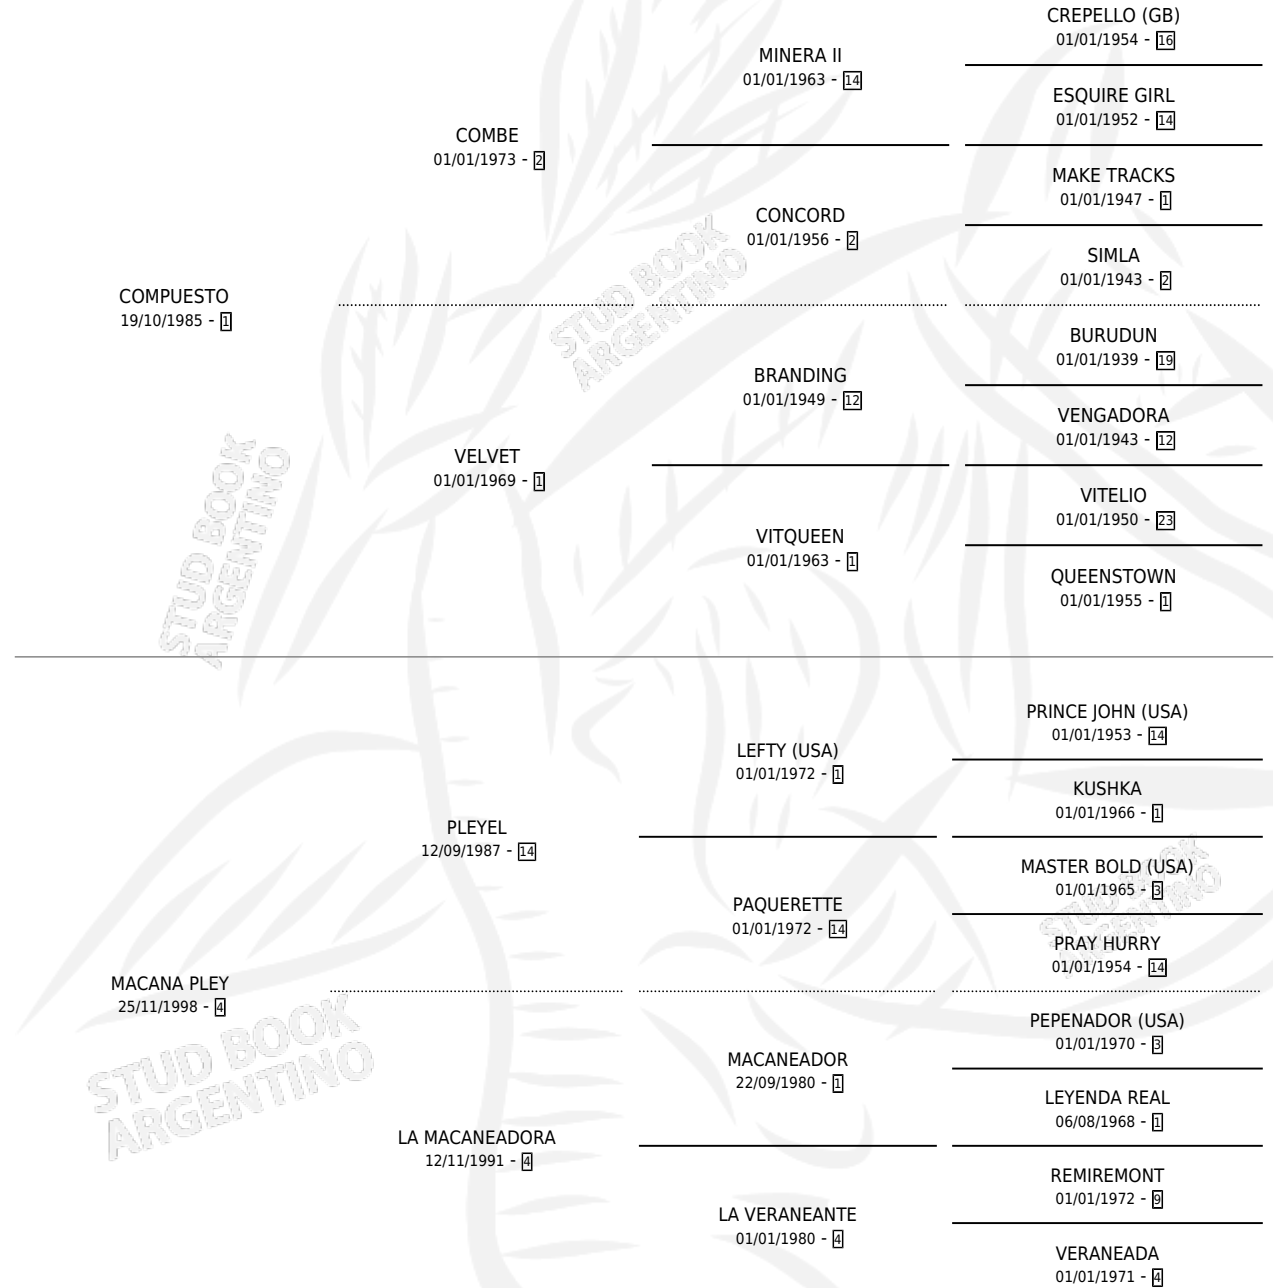

MACANUDO PLEY

por **COMPUESTO** y **MACANA PLEY** por **PLEYEL**

Argentina · Macho · Zaino · SP · 10/11/2004
Familia 4-h · Volumen 38

ESTADO

TIPIFICACIÓN SANGUÍNEA	✓
TIPIFICACIÓN POR ADN	✓
PASAPORTE	X
IDENTIFICACIÓN POR MICROCHIP	X
REPRODUCTOR	X

Lugar de nacimiento: Samago

Criador: Samago

PEDIGREE

CAMPAÑA

Solo carreras oficiales de Argentina

POR EDAD

EDAD	CC	1°	2°	3°	4°	5°	NP	CLC	CLG	CLCG1	CLGG1	IMPORTE	GANANCIA / CC
4 AÑOS	6	0	0	0	0	1	5	0	0	0	0	\$410	\$68
TOTALES	6	0	0	0	0	1	5	0	0	0	0	\$410	\$68
%		0.0%	0.0%	0.0%	0.0%	16.7%	83.3%	0.0%	0.0%	0.0%	0.0%		