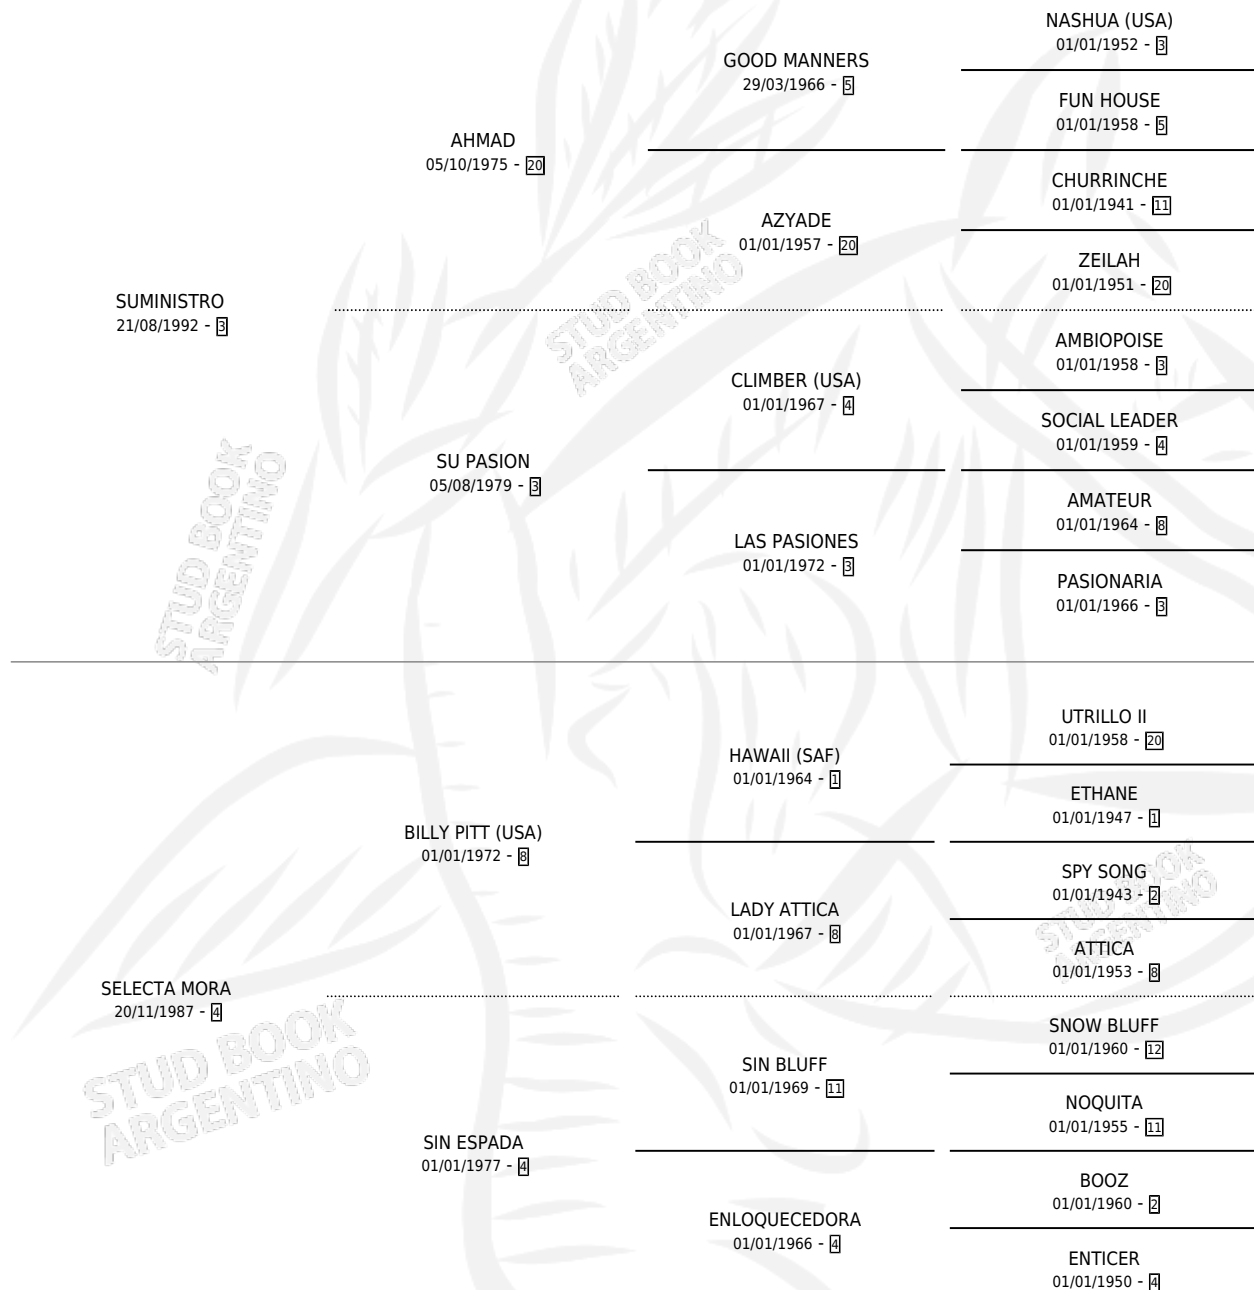

NEGRA MORA

por SUMINISTRO y SELECTA MORA por BILLY PITT (USA)

Argentina · Hembra · Zaino · SP · 28/11/2004
Familia 4-k · Volumen 38

ESTADO

TIPIFICACIÓN SANGUÍNEA	X
TIPIFICACIÓN POR ADN	X
PASAPORTE	X
IDENTIFICACIÓN POR MICROCHIP	X
REPRODUCTOR	X

Lugar de nacimiento: Fesihujo

Criador: Fenochio Siguifredo Sucesion

PEDIGREE