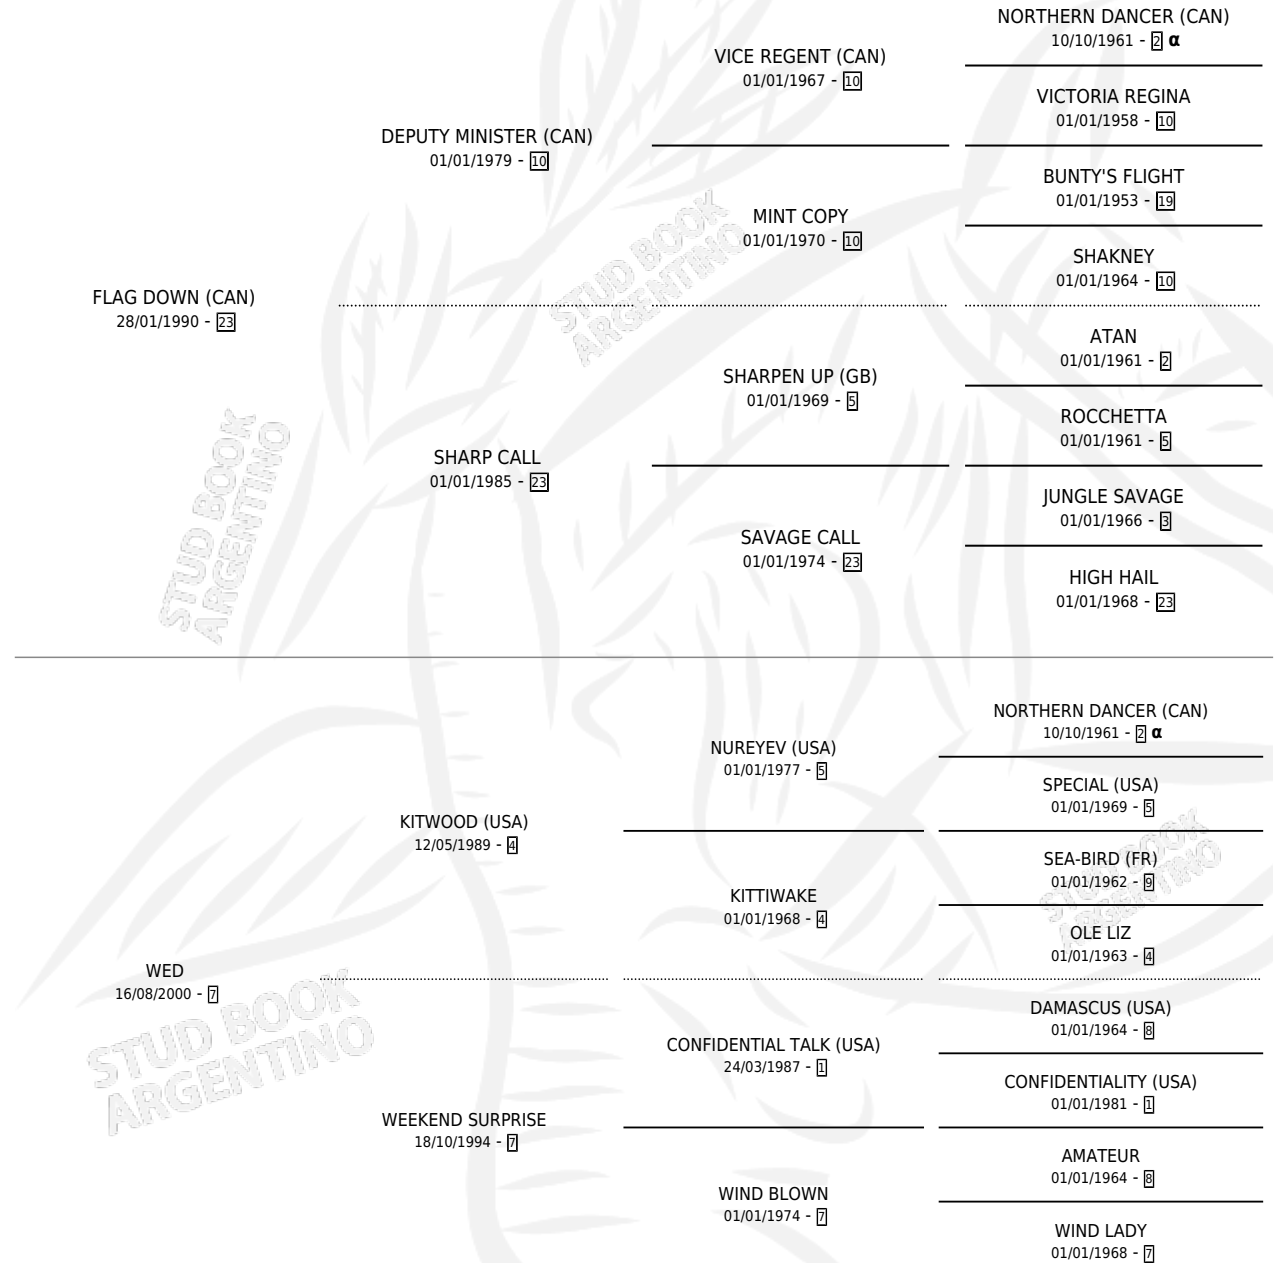

WED DOWN

por **FLAG DOWN (CAN)** y **WED** por **KITWOOD (USA)**

Argentina · Hembra · Alazan · SP · 20/10/2004
Familia 7 · Volumen 38

ESTADO

TIPIFICACIÓN SANGUÍNEA	X
TIPIFICACIÓN POR ADN	✓
PASAPORTE	X
IDENTIFICACIÓN POR MICROCHIP	X
REPRODUCTOR	✓

Lugar de nacimiento: La Madrugada

Criador: Sin dato

~

HIJOS

	MACHOS	HEMBRAS
5 NACIERON	4	1
3 CORRIERON	3	0
1 GANARON	1	0
0 GANADORES CL	0 GANADORES GR	0 GANADORES G1

PEDIGREE

INBREEDING : α