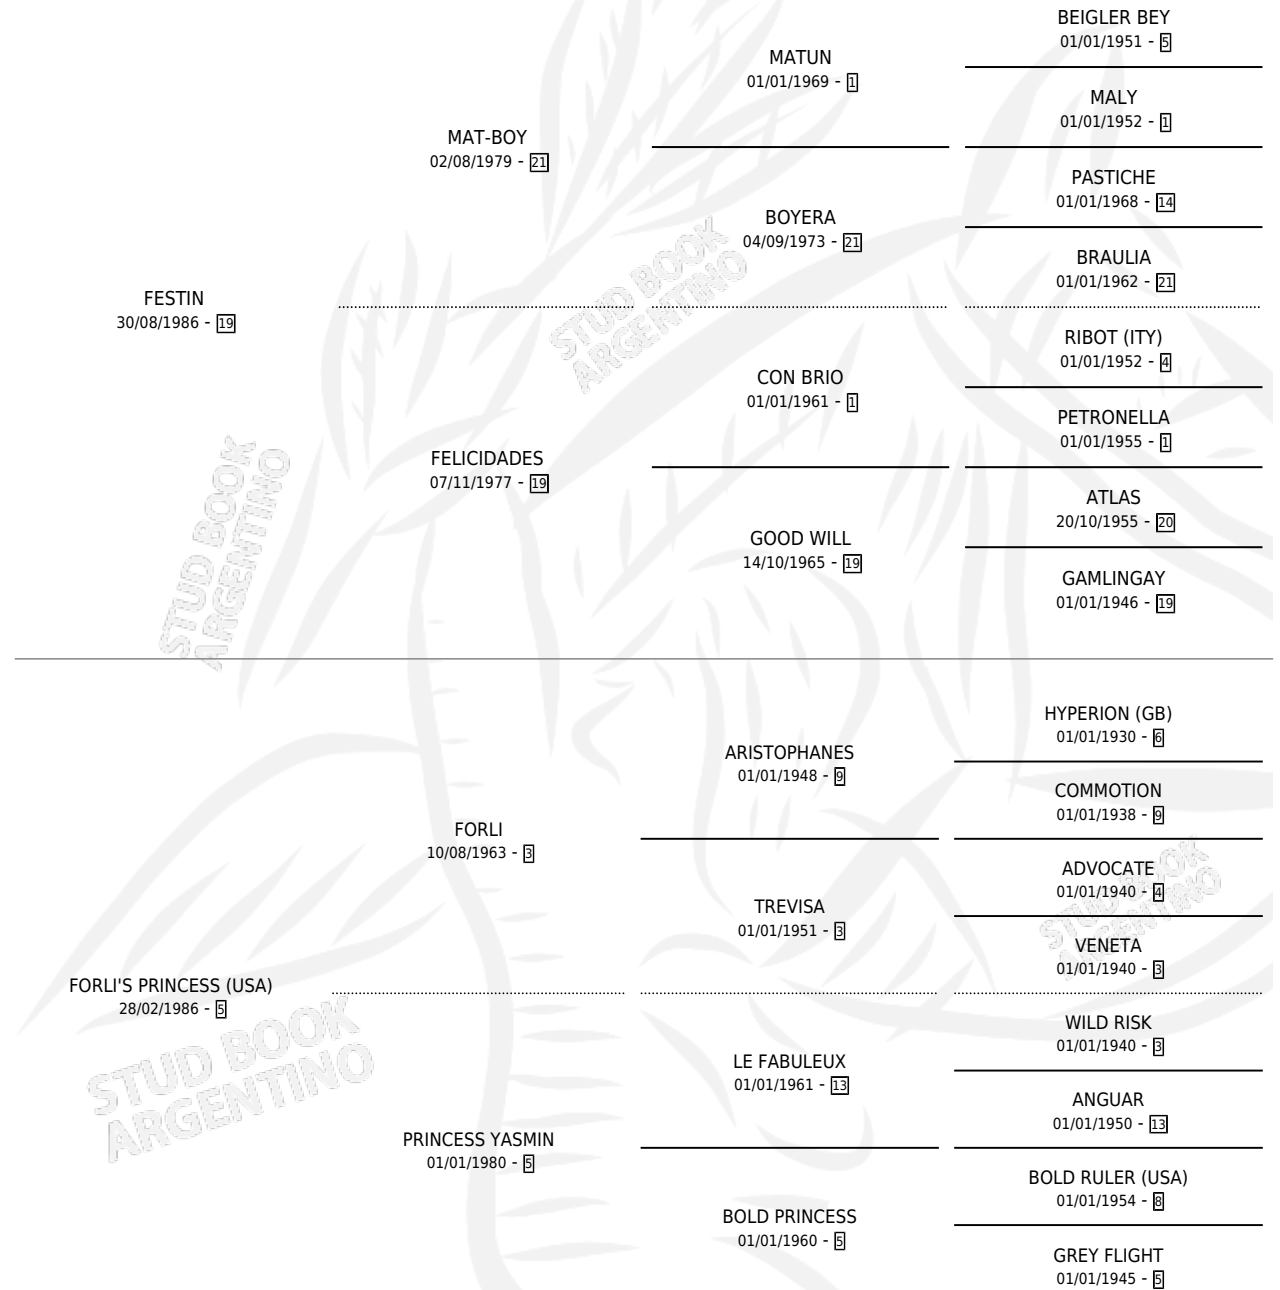

PROMICE LAND

por **FESTIN** y **FORLI'S PRINCESS (USA)** por **FORLI**

Argentina · Macho · Zaino · SP · 29/11/2004
Familia 5-f · Volumen 38

ESTADO

TIPIFICACIÓN SANGUÍNEA	X
TIPIFICACIÓN POR ADN	✓
PASAPORTE	X
IDENTIFICACIÓN POR MICROCHIP	X
REPRODUCTOR	X

Lugar de nacimiento: Los Cerros De Loma Verde

Criador: Sin dato

PEDIGREE

CAMPAÑA

Solo carreras oficiales de Argentina

POR EDAD

EDAD	CC	1°	2°	3°	4°	5°	NP	CLC	CLG	CLCG1	CLGG1	IMPORTE	GANANCIA / CC
3 AÑOS	3	0	0	0	0	0	3	0	0	0	0	\$0	\$0
4 AÑOS	13	0	1	2	4	1	5	0	0	0	0	\$19,560	\$1,505
TOTALES	16	0	1	2	4	1	8	0	0	0	0	\$19,560	\$1,223
%		0.0%	6.3%	12.5%	25.0%	6.3%	50.0%	0.0%	0.0%	0.0%	0.0%		