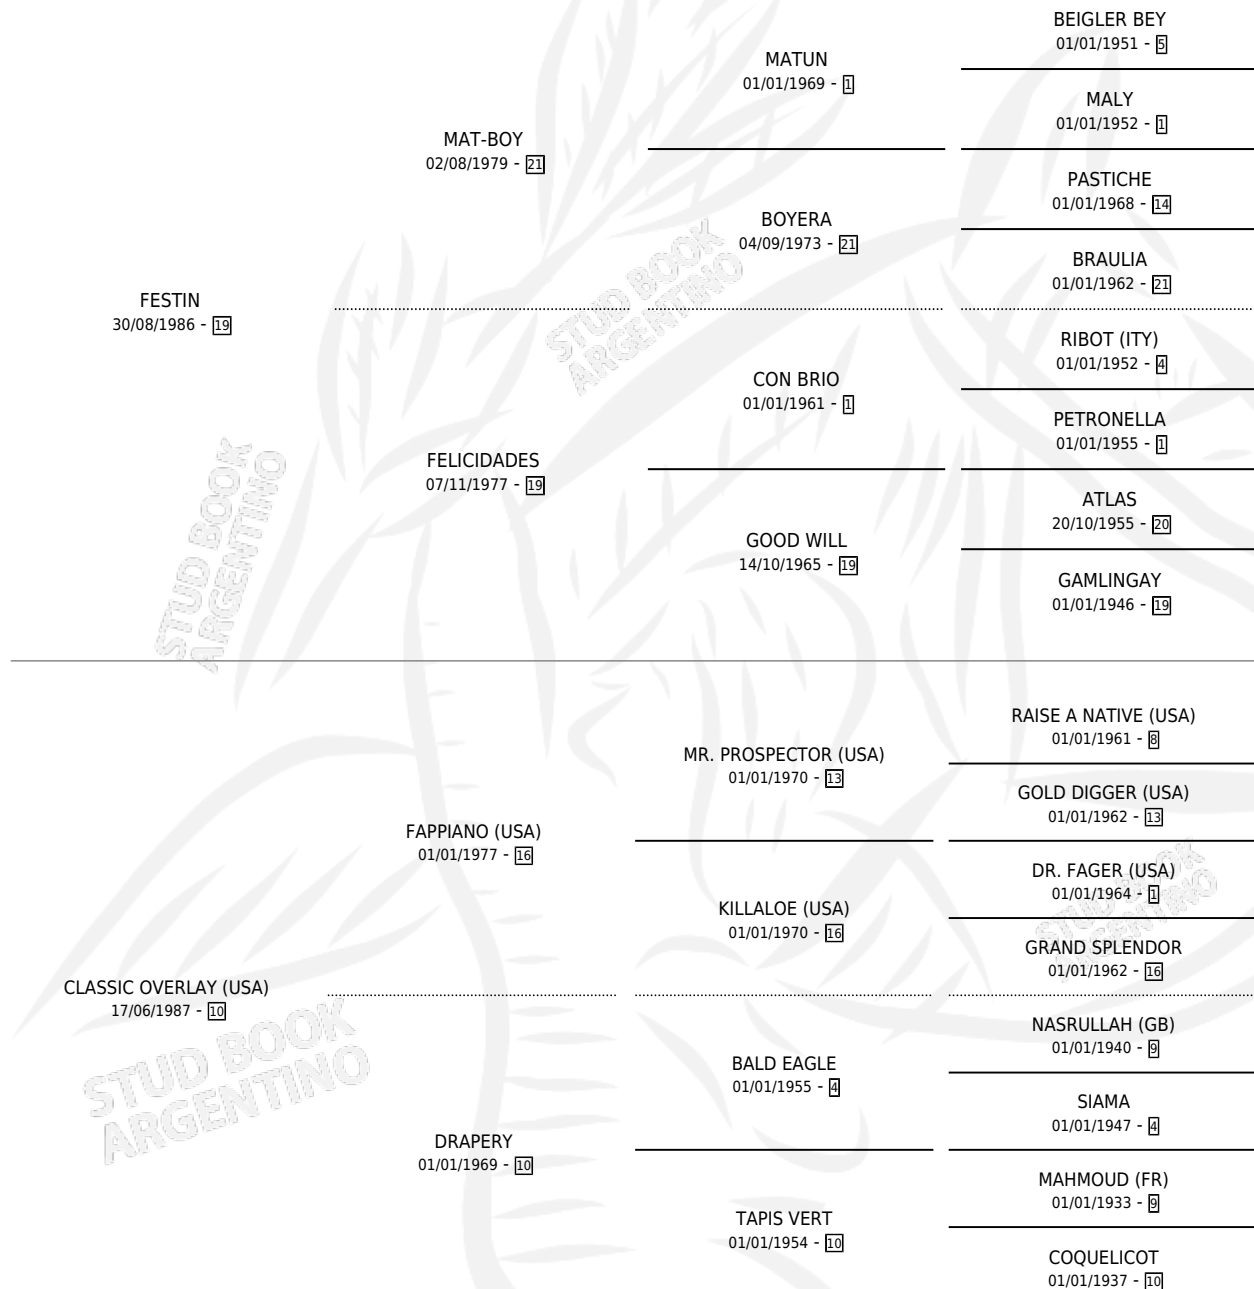

HOLLY MEYER

por **FESTIN** y **CLASSIC OVERLAY (USA)** por **FAPPIANO (USA)**

Argentina · Hembra · Zaino Colorado · SP · 22/11/2004
Familia 10-a · Volumen 38

ESTADO

TIPIFICACIÓN SANGUÍNEA	✓
TIPIFICACIÓN POR ADN	✓
PASAPORTE	X
IDENTIFICACIÓN POR MICROCHIP	X
REPRODUCTOR	✓

Lugar de nacimiento: Los Cerros De Loma Verde
Criador: Sin dato

~

HIJOS

	MACHOS	HEMBRAS
4 NACIERON	2	2
1 CORRIERON	1	0
1 GANARON	1	0

0	0	0
GANADORES CL	GANADORES GR	GANADORES G1

PEDIGREE

S

mientos 4 / Efectividad 80.00%

PADRILLO	PRODUCTO	CRIADOR	1ER SERVICIO	ÚLTIMO SERVICIO
TAWQEET (USA)	PAPINGO (M A, 09/09/2013)	DON TEO	12/09/2012	12/09/2012
TAWQEET (USA)	TAKUBA (H A, 06/11/2011)	DON TEO	23/11/2010	23/11/2010
CHUBASCO CAT (USA)	STORM MEYER (M Z, 02/11/2010)	DON TEO	08/11/2009	08/11/2009
CHUBASCO CAT (USA)	HECHIZADA CAT (H Z, 06/10/2009)	DON TEO	19/08/2008	09/10/2008
CHUBASCO CAT (USA)	∅		08/08/2007	11/10/2007