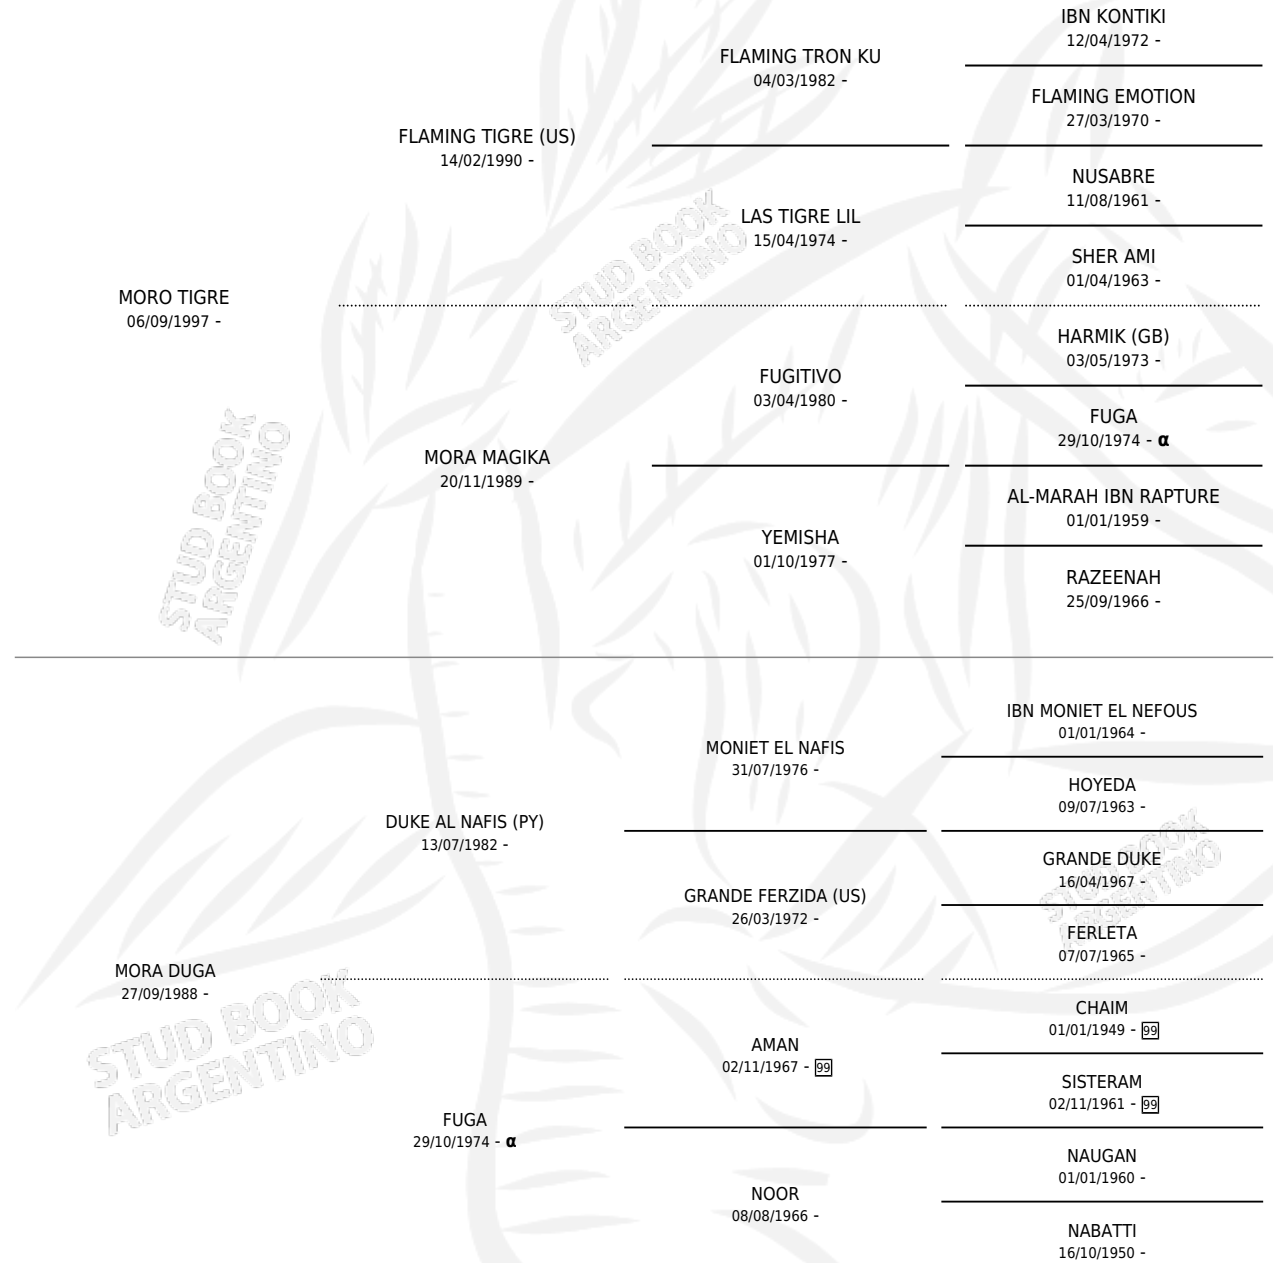

MORO EXTREMO

por MORO TIGRE y MORA DUGA por DUKE AL NAFIS (PY)

Argentina · Macho · Alazan o Tordillo · AP · 14/12/2004
Familia · Volumen 38

ESTADO

TIPIFICACIÓN SANGUÍNEA	X
TIPIFICACIÓN POR ADN	X
PASAPORTE	X
IDENTIFICACIÓN POR MICROCHIP	X
REPRODUCTOR	X

Lugar de nacimiento: San Andres Del Moro

Criador: San Andres Del Moro

PEDIGREE

INBREEDING : α

MORO EXTREMO

Datos oficiales del Stud Book Argentino

Documento generado el 05/05/2026

studbook.org.ar