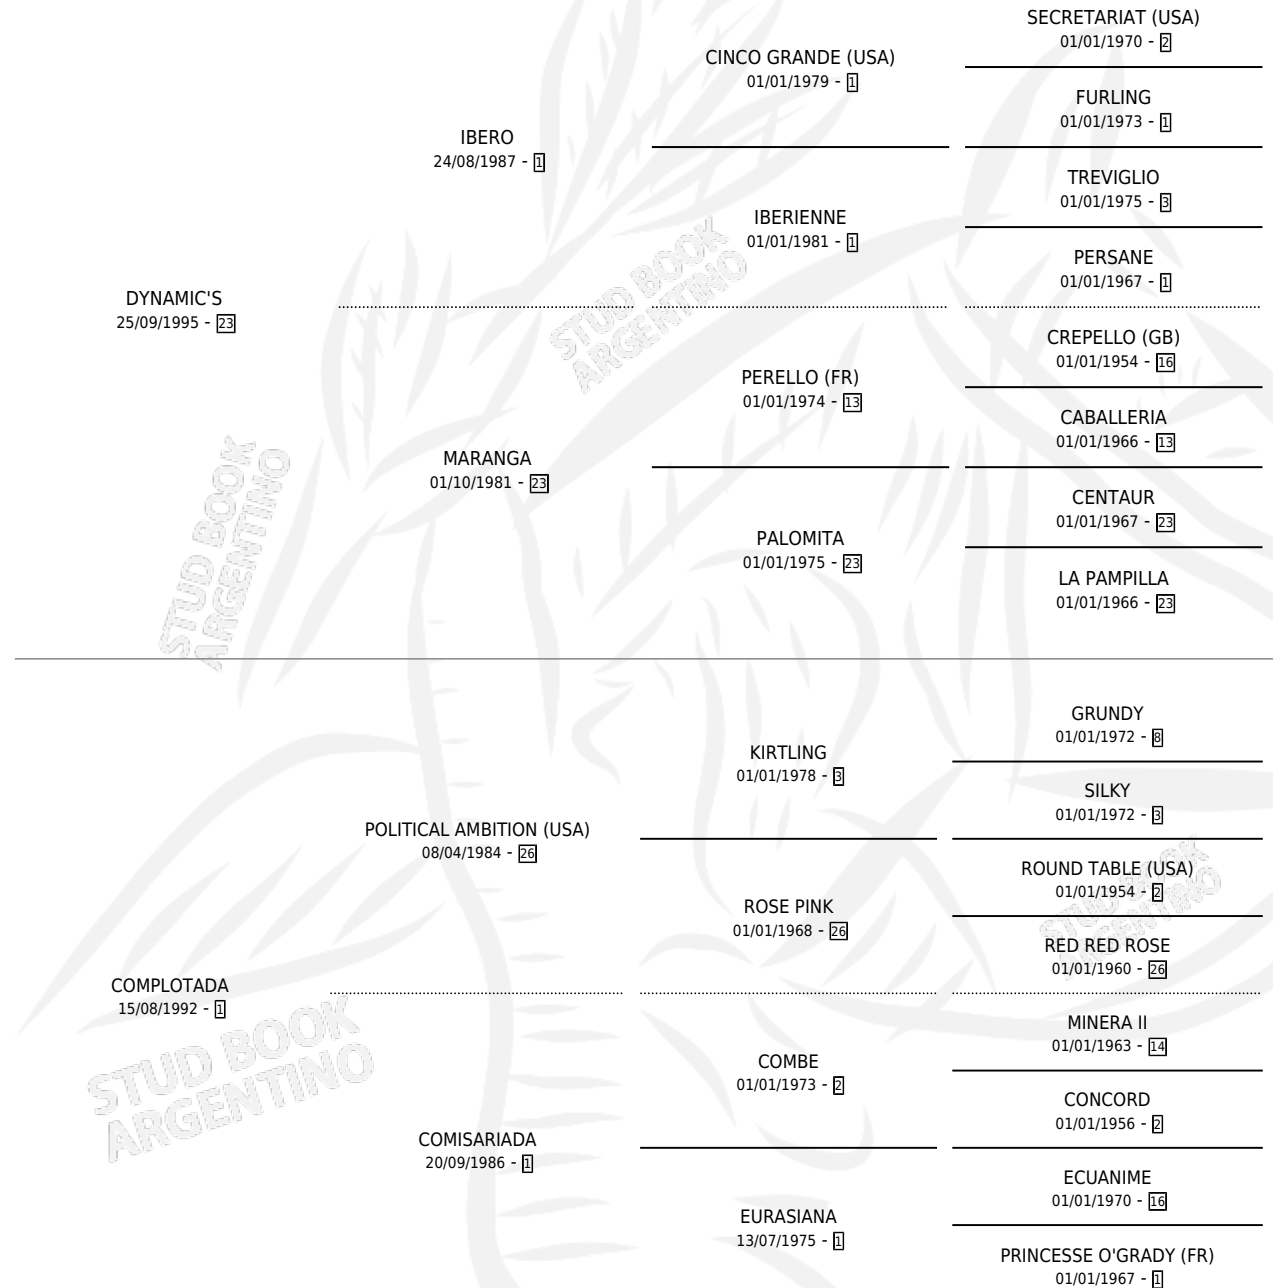

POWERFUL GIRL

por DYNAMIC'S y COMLOTADA por POLITICAL
AMBITION (USA)

Argentina · Hembra · Alazan · SP · 13/11/2004
Familia 1-n · Volumen 38

ESTADO

TIPIFICACIÓN SANGUÍNEA	X
TIPIFICACIÓN POR ADN	✓
PASAPORTE	X
IDENTIFICACIÓN POR MICROCHIP	X
REPRODUCTOR	X

Lugar de nacimiento: La Esmeralda

Criador: Sin dato

PEDIGREE

POWERFUL GIRL

Datos oficiales del Stud Book Argentino

Documento generado el 14/05/2026

studbook.org.ar