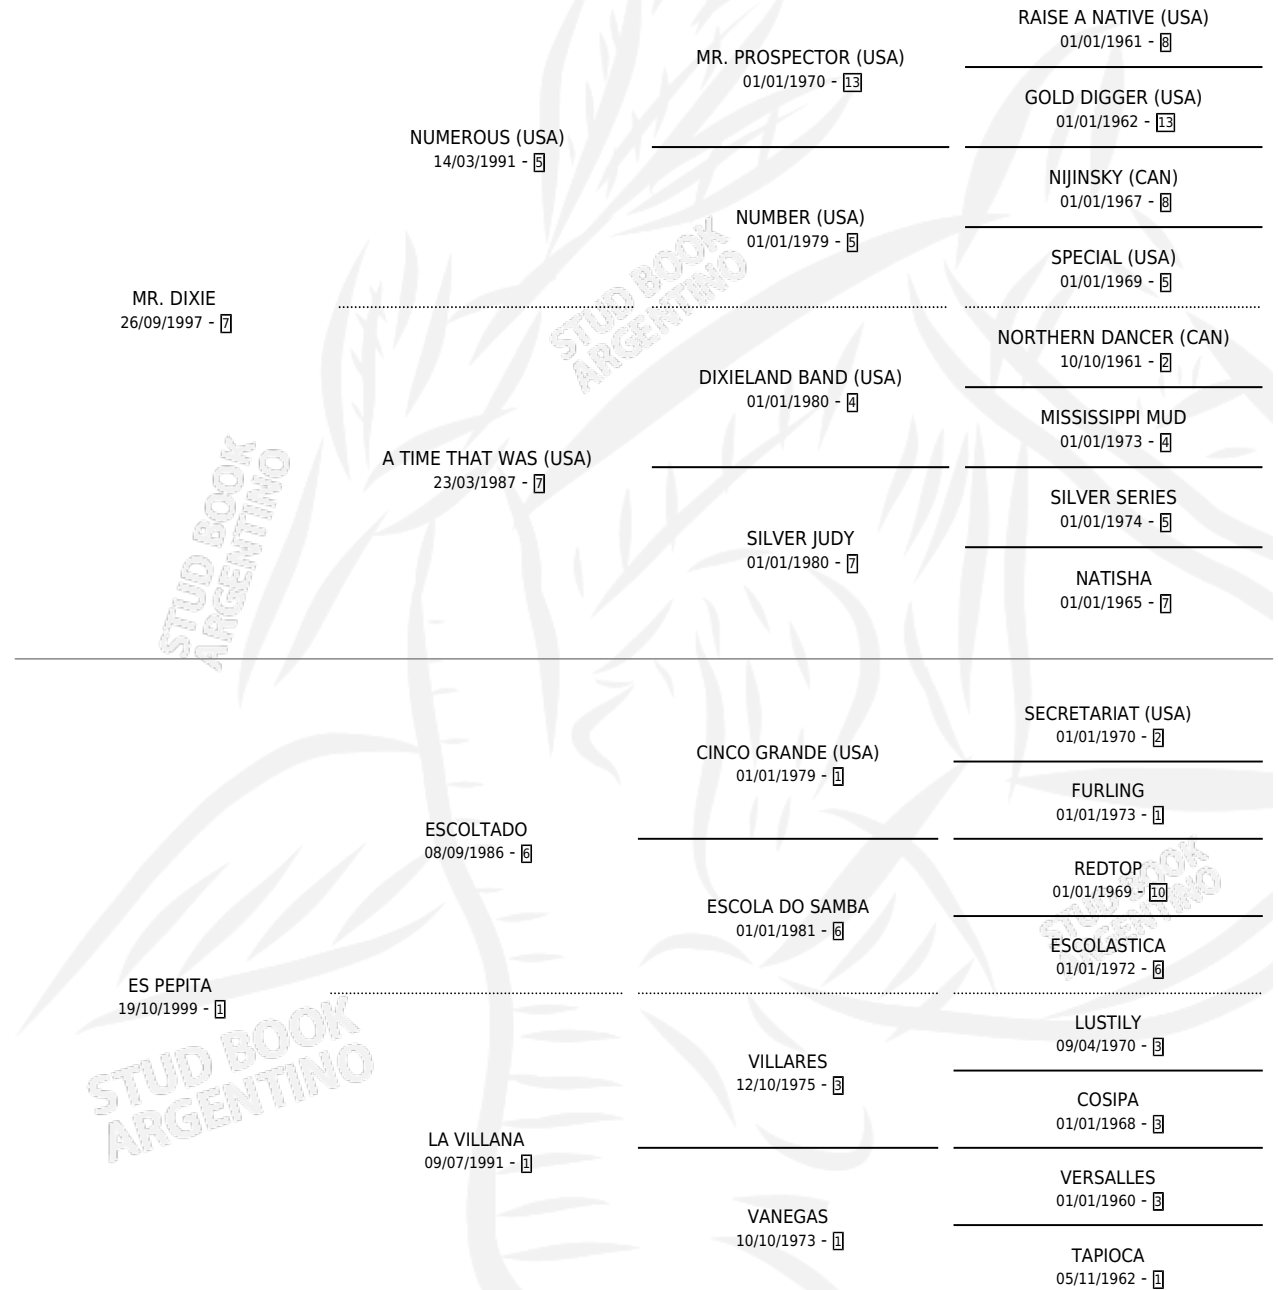

HOLA DON PEPITO

por MR. DIXIE y ES PEPITA por ESCOLTADO

Argentina · Macho · Zaino Doradillo · SP · 28/11/2004
Familia 1-e · Volumen 38

ESTADO

TIPIFICACIÓN SANGUÍNEA	X
TIPIFICACIÓN POR ADN	✓
PASAPORTE	X
IDENTIFICACIÓN POR MICROCHIP	X
REPRODUCTOR	X

Lugar de nacimiento: Pura Pasion

Criador: Pura Pasion

PEDIGREE

CAMPAÑA

Solo carreras oficiales de Argentina

POR EDAD

EDAD	CC	1°	2°	3°	4°	5°	NP	CLC	CLG	CLCG1	CLGG1	IMPORTE	GANANCIA / CC
4 AÑOS	4	0	0	0	0	2	2	0	0	0	0	\$2,300	\$575
5 AÑOS	5	0	1	0	1	0	3	0	0	0	0	\$3,500	\$700
TOTALES	9	0	1	0	1	2	5	0	0	0	0	\$5,800	\$644
%		0.0%	11.1%	0.0%	11.1%	22.2%	55.6%	0.0%	0.0%	0.0%	0.0%		

Placés en La Punta en 9 carreras disputadas.

POR DISTANCIA

HIPODROMO	CC	1°	2°	3°	4°	5°	NP	CLC	CLG	CLCG1	CLGG1	IMPORTE
LA PUNTA	4	0	1	0	1	0	2	0	0	0	0	\$3,500
1400 MTS	2	0	0	0	1	0	1	0	0	0	0	\$800
1200 MTS	1	0	1	0	0	0	0	0	0	0	0	\$2,700
1100 MTS	1	0	0	0	0	0	1	0	0	0	0	\$0
PALERMO	4	0	0	0	0	2	2	0	0	0	0	\$2,300
1200 MTS	3	0	0	0	0	1	2	0	0	0	0	\$1,400
1400 MTS	1	0	0	0	0	1	0	0	0	0	0	\$900
SAN ISIDRO	1	0	0	0	0	0	1	0	0	0	0	\$0
1200 MTS	1	0	0	0	0	0	1	0	0	0	0	\$0