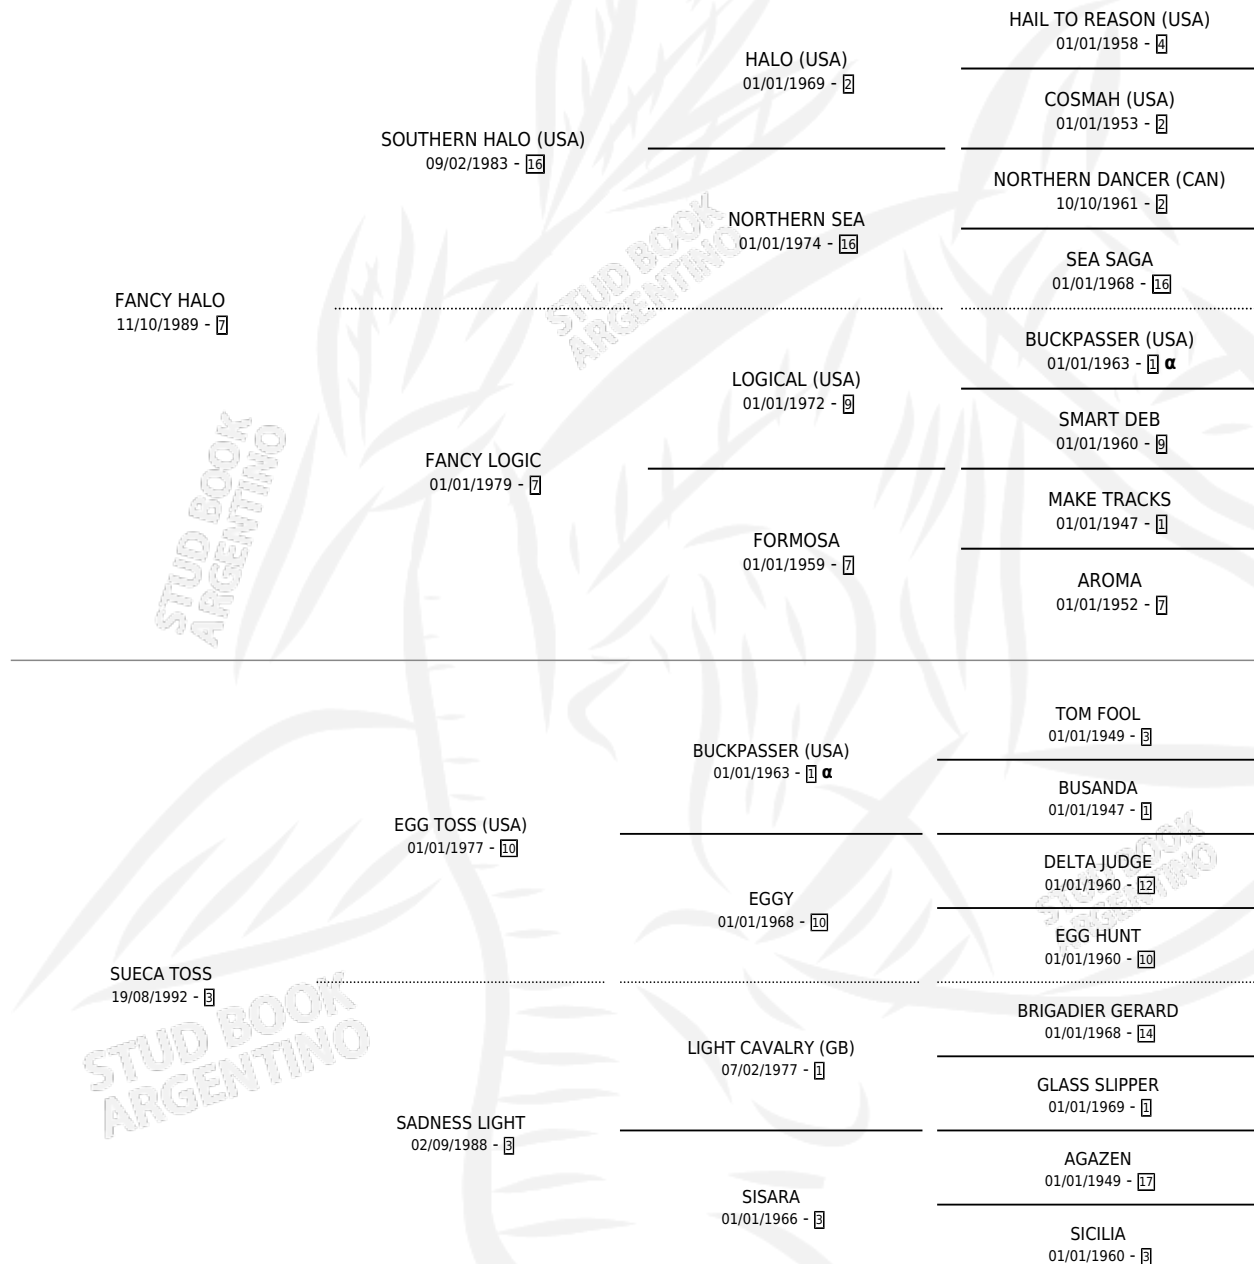

PLASMA

por **FANCY HALO** y **SUECA TOSS** por **EGG TOSS (USA)**

Argentina · Macho · Zaino · SP · 19/11/2004
Familia 3-n · Volumen 38

ESTADO

TIPIFICACIÓN SANGUÍNEA	X
TIPIFICACIÓN POR ADN	✓
PASAPORTE	X
IDENTIFICACIÓN POR MICROCHIP	X
REPRODUCTOR	X

Lugar de nacimiento: Malin

Criador: Sin dato

PEDIGREE

INBREEDING : α

PLASMA

Datos oficiales del Stud Book Argentino

Documento generado el 05/05/2026

studbook.org.ar