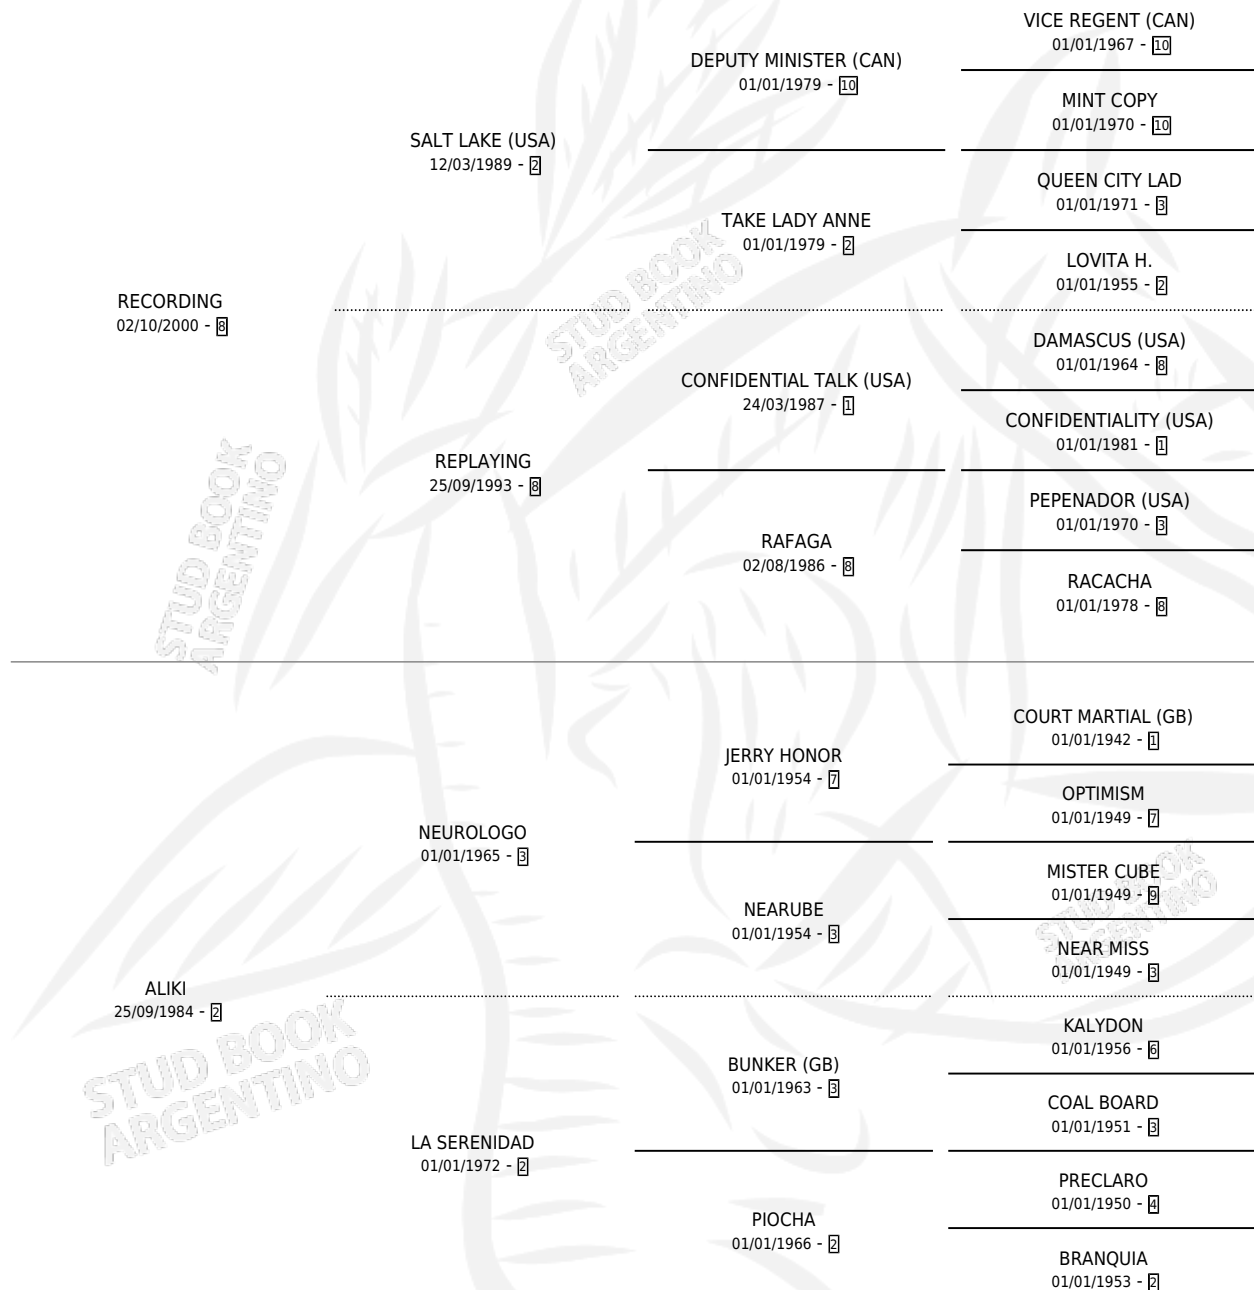

RECORDANCE

por RECORDING y ALIKI por NEUROLOGO

Argentina · Hembra · Zaino · SP · 30/11/2004
Familia 2-f · Volumen 38

ESTADO

TIPIFICACIÓN SANGUÍNEA	X
TIPIFICACIÓN POR ADN	✓
PASAPORTE	X
IDENTIFICACIÓN POR MICROCHIP	X
REPRODUCTOR	✓

Lugar de nacimiento: Costa Del Rio

Criador: Costa Del Rio

~

HIJOS

	MACHOS	HEMBRAS
5 NACIERON	2	3
2 CORRIERON	1	1

SIN ACTUACIONES

PEDIGREE