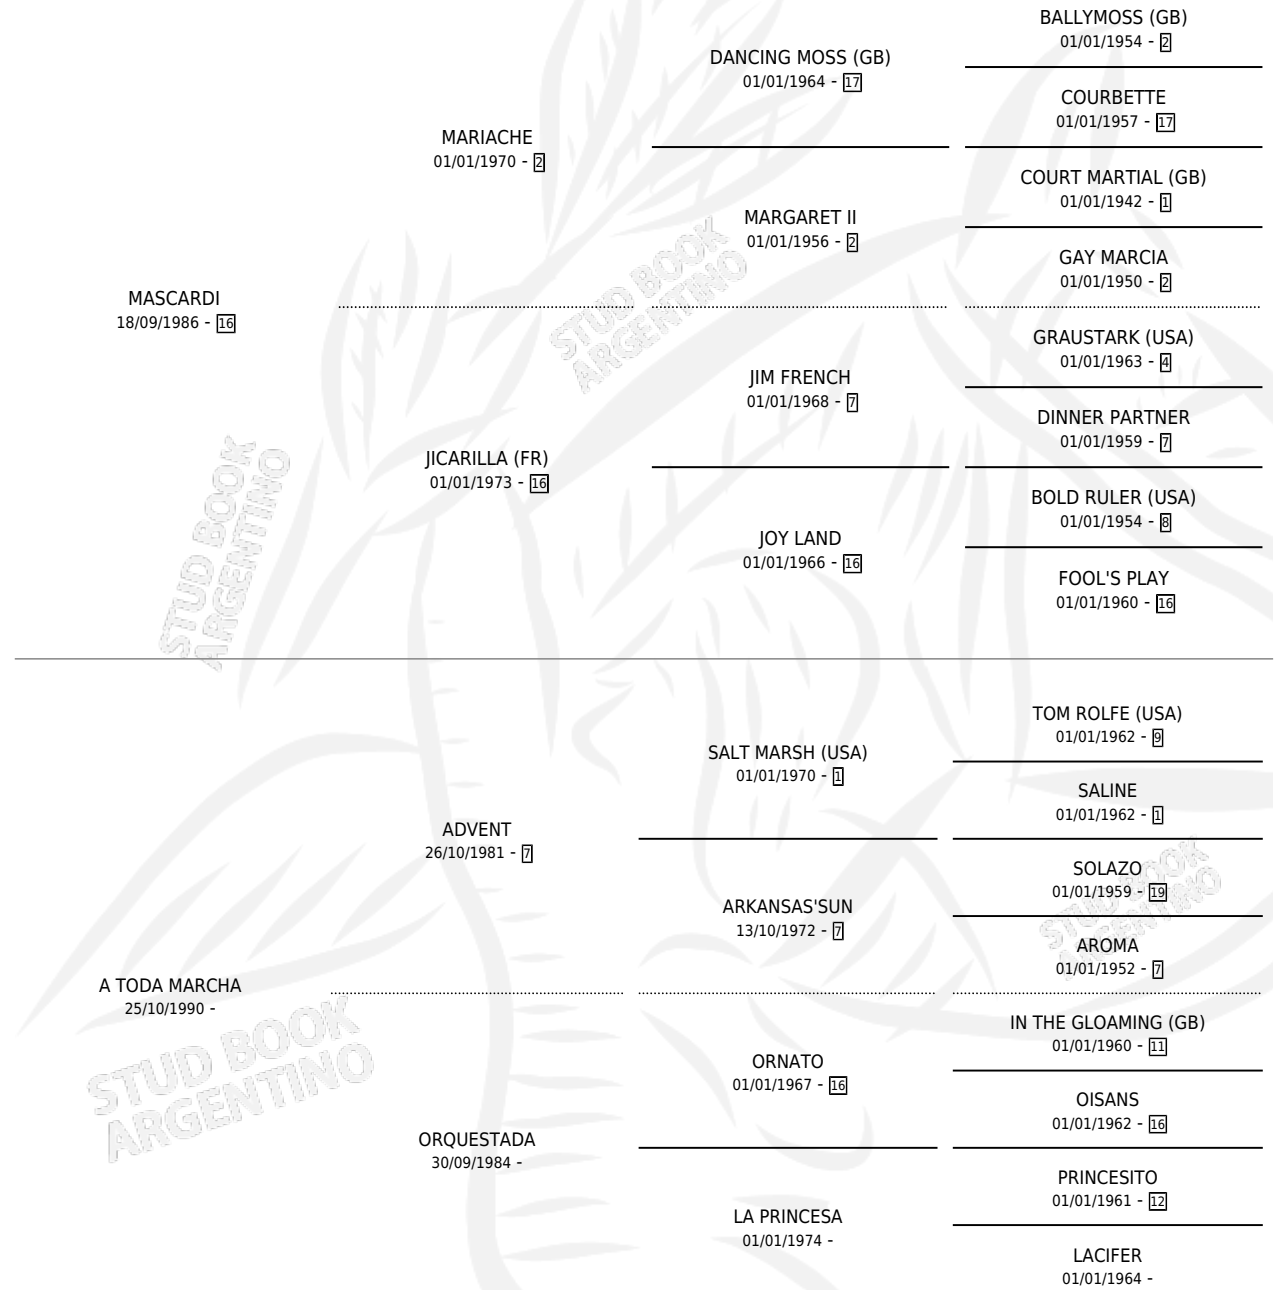

TODA GAUCHA

por MASCARDI y A TODA MARCHA por ADVENT

Argentina · Hembra · Zaino · SP · 27/11/2004
Familia · Volumen 38

ESTADO

TIPIFICACIÓN SANGUÍNEA	X
TIPIFICACIÓN POR ADN	X
PASAPORTE	X
IDENTIFICACIÓN POR MICROCHIP	X
REPRODUCTOR	X

Lugar de nacimiento: Don Florentino

Criador: Asociacion Cooperativa De Criadores De Caballos De Carrera

PEDIGREE

TODA GAUCHA

Datos oficiales del Stud Book Argentino

Documento generado el 14/05/2026

studbook.org.ar