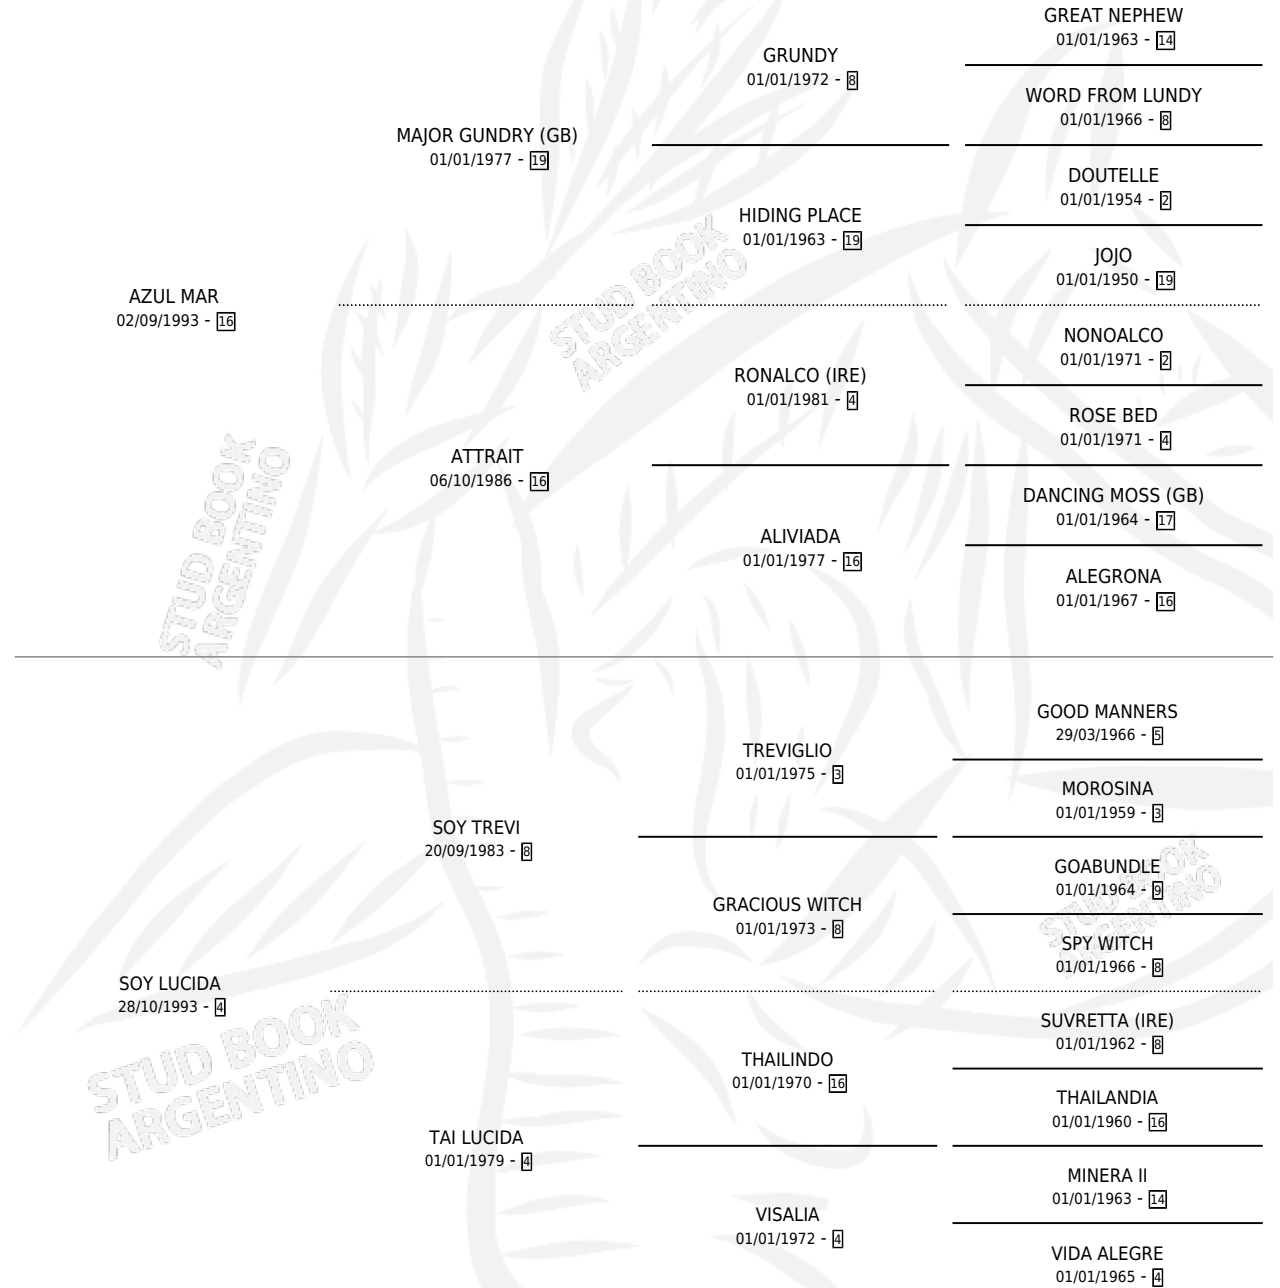

SOY CELESTE

por AZUL MAR y SOY LUCIDA por SOY TREVI

Argentina · Macho · Zaino · SP · 02/12/2004
Familia 4-b · Volumen 38

ESTADO

TIPIFICACIÓN SANGUÍNEA	X
TIPIFICACIÓN POR ADN	X
PASAPORTE	X
IDENTIFICACIÓN POR MICROCHIP	X
REPRODUCTOR	X

Lugar de nacimiento: Micomaco

Criador: Sin dato

PEDIGREE

SOY CELESTE

Datos oficiales del Stud Book Argentino

Documento generado el 11/05/2026

studbook.org.ar