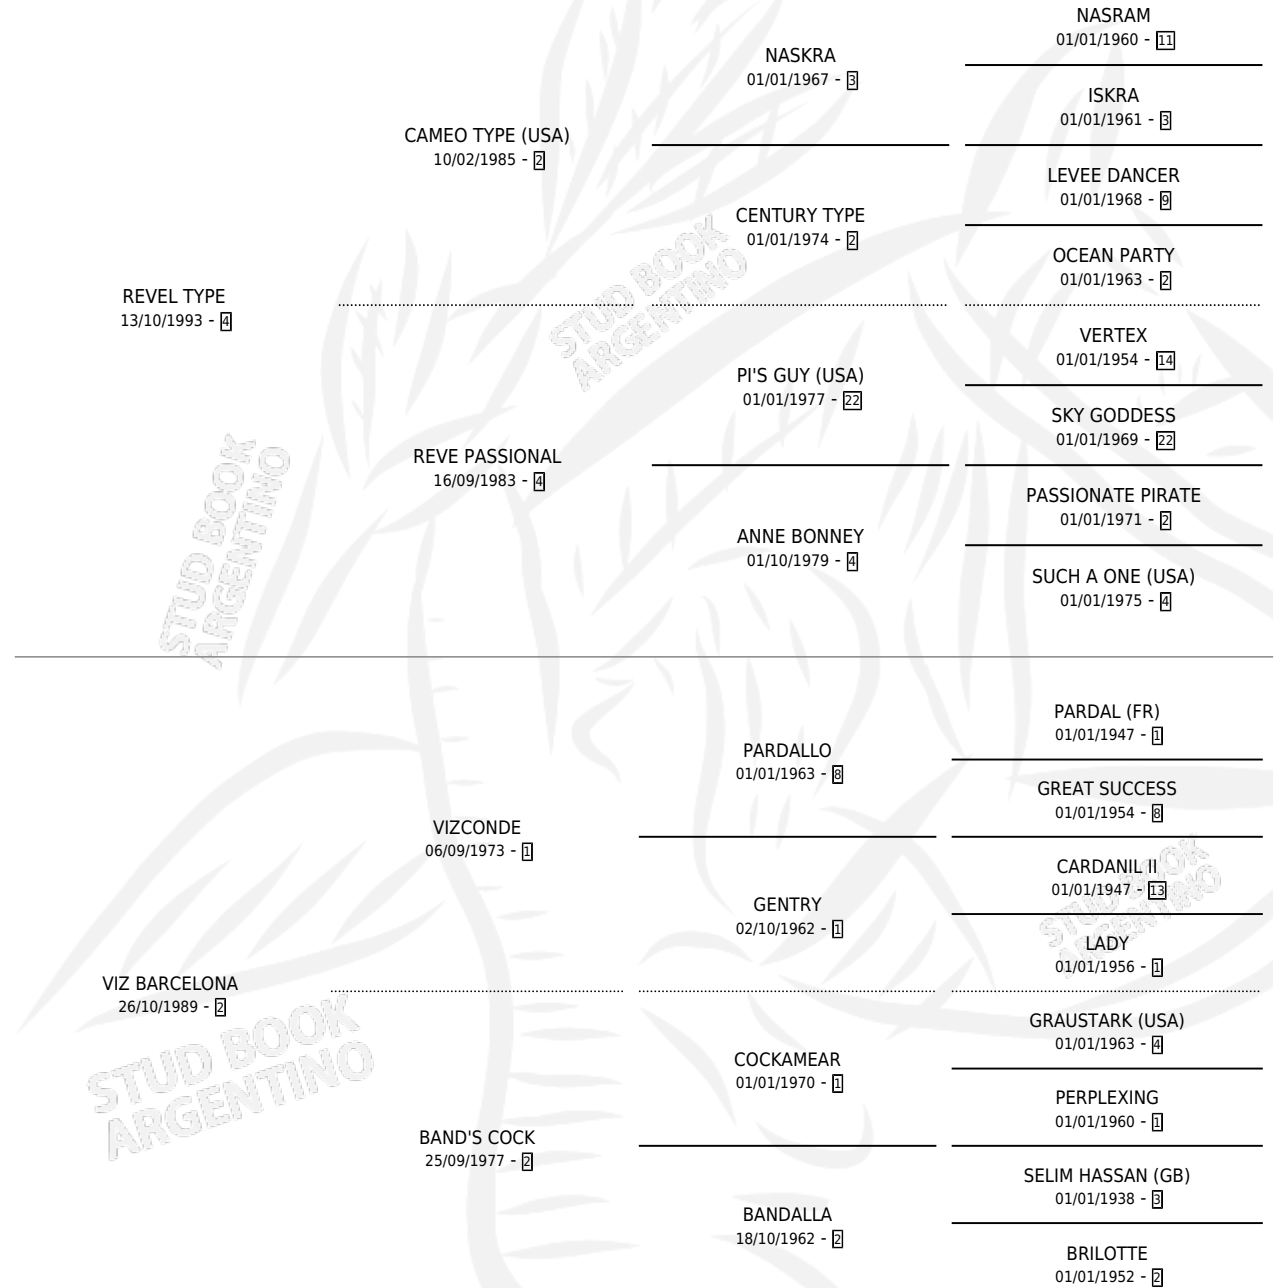

MISS BARCELONA

por REVEL TYPE y VIZ BARCELONA por VIZCONDE

Argentina · Hembra · Tordillo · SP · 06/11/2004
Familia 2-n · Volumen 38

ESTADO

TIPIFICACIÓN SANGUÍNEA	✓
TIPIFICACIÓN POR ADN	X
PASAPORTE	X
IDENTIFICACIÓN POR MICROCHIP	X
REPRODUCTOR	X

Lugar de nacimiento: Monte Grande

Criador: Monte Grande

PEDIGREE