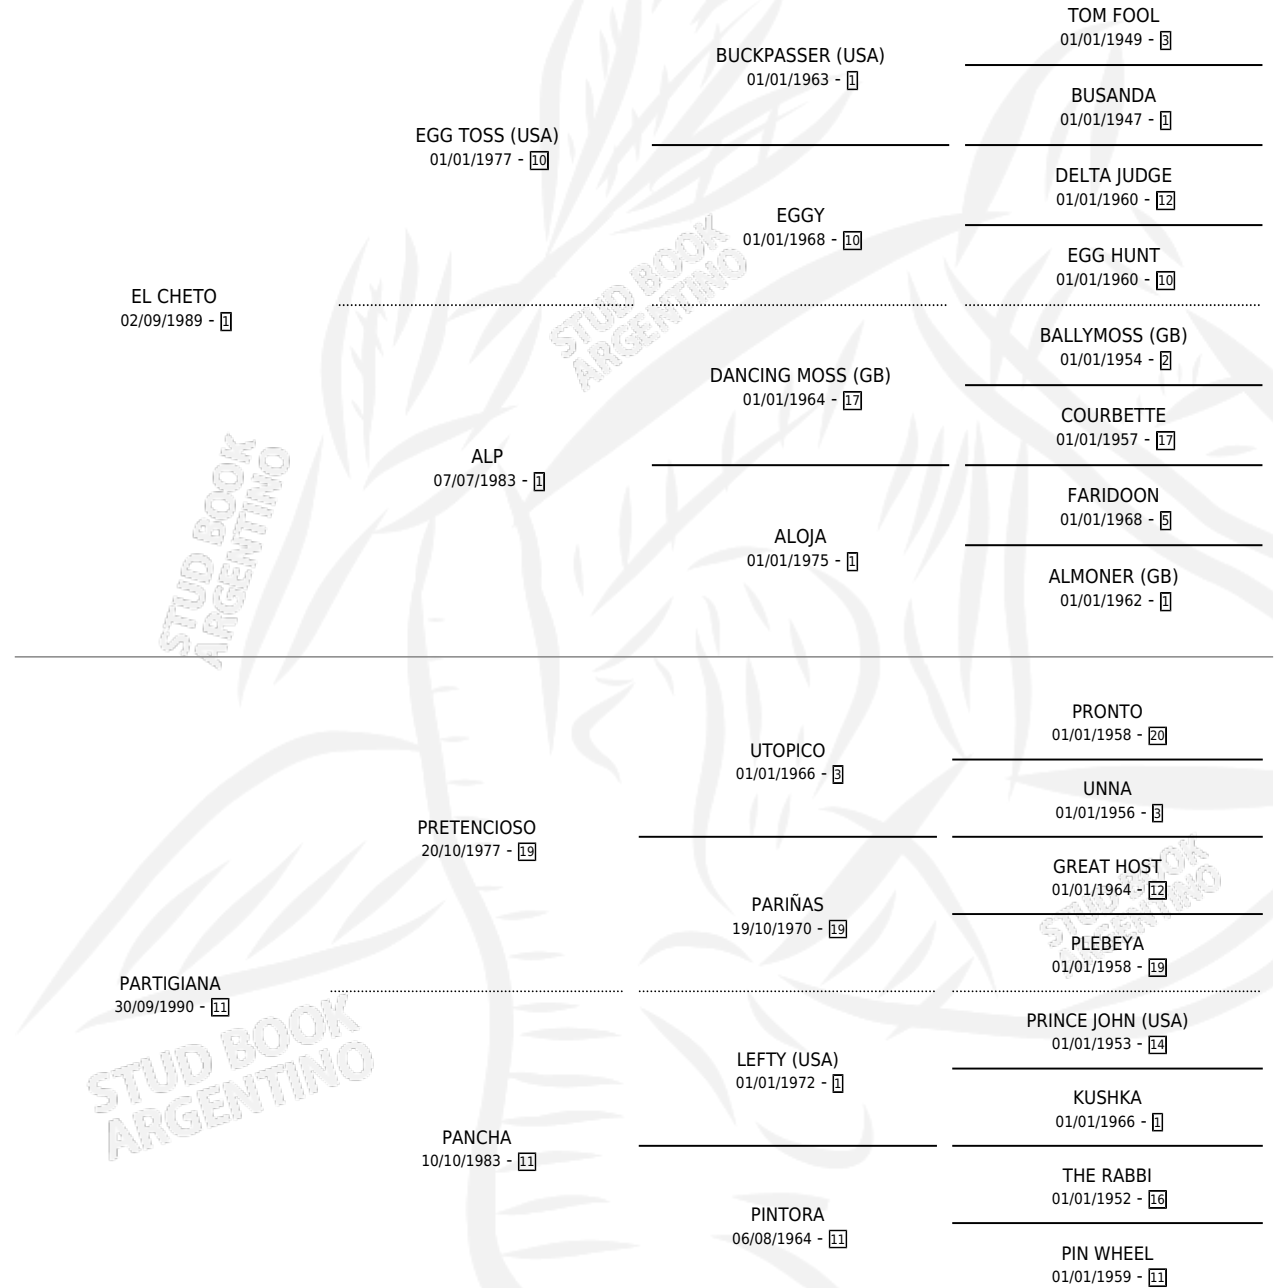

SE PATA CHE

por **EL CHETO** y **PARTIGIANA** por **PRETENCIOSO**

Argentina · Macho · Tordillo · SP · 11/12/2004
Familia 11-e · Volumen 38

ESTADO

TIPIFICACIÓN SANGUÍNEA	X
TIPIFICACIÓN POR ADN	✓
PASAPORTE	X
IDENTIFICACIÓN POR MICROCHIP	X
REPRODUCTOR	X

Lugar de nacimiento: Los Mimbres

Criador: Los Mimbres

PEDIGREE

SE PATA CHE

Datos oficiales del Stud Book Argentino

Documento generado el 07/05/2026

studbook.org.ar