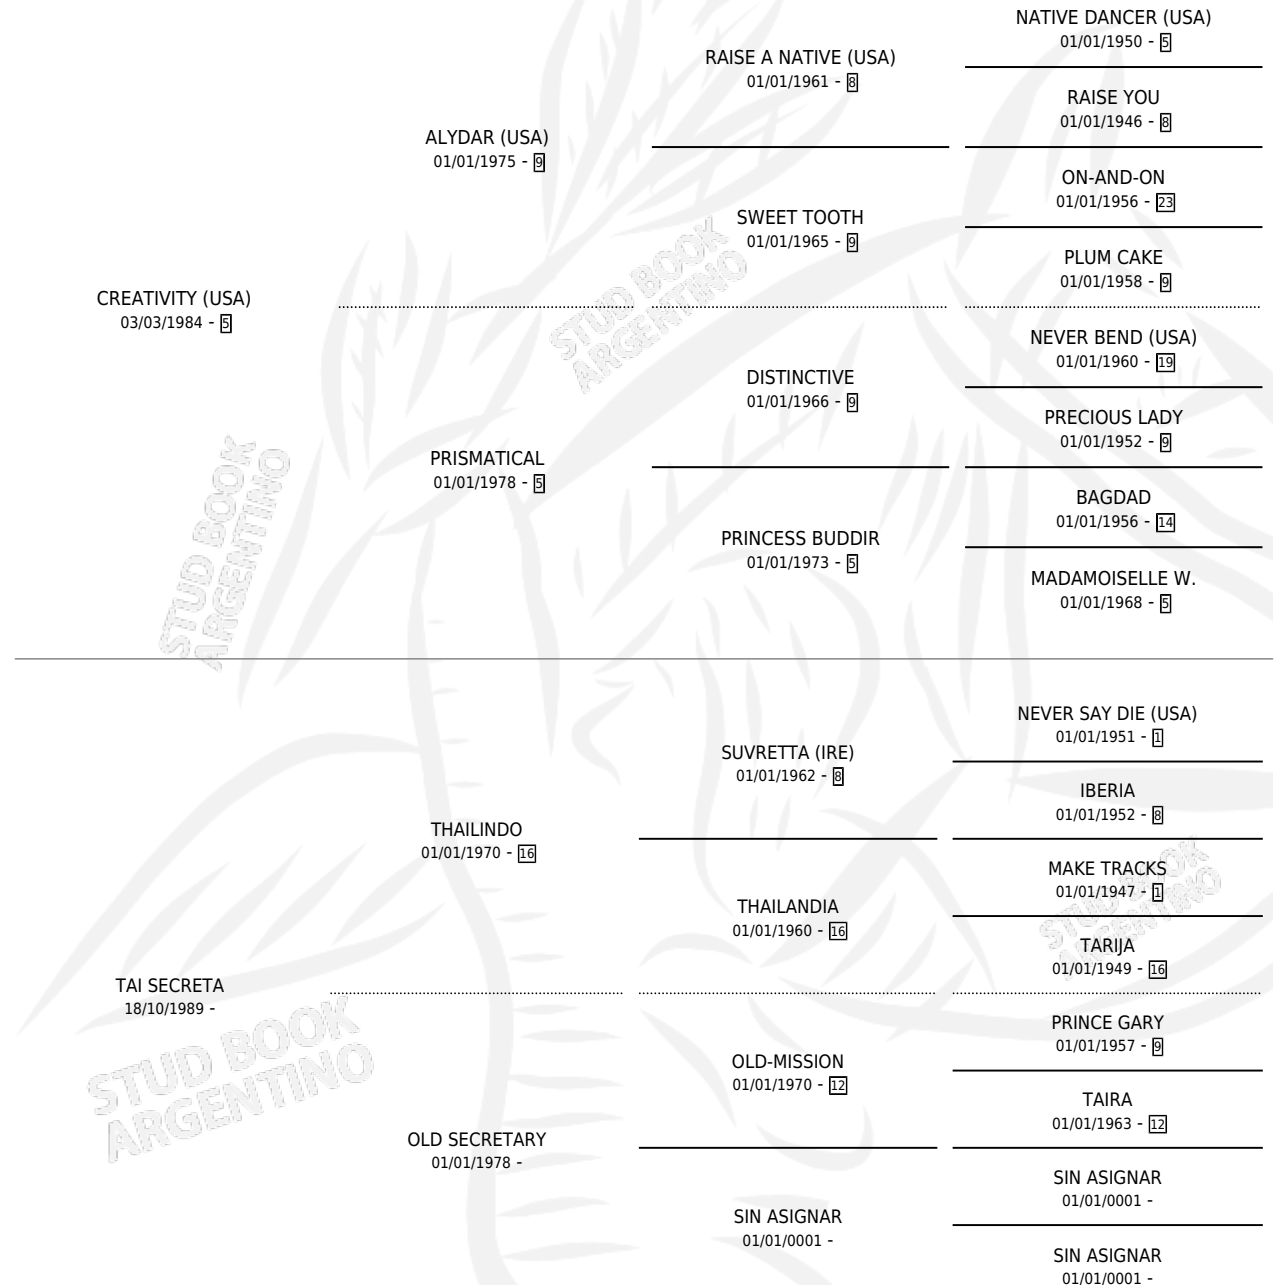

TAY SECRETO

por CREATIVITY (USA) y TAI SECRETA por THAILINDO

Argentina · Macho · Alazan · SP · 06/12/2004
Familia · Volumen 38

ESTADO

TIPIFICACIÓN SANGUÍNEA	X
TIPIFICACIÓN POR ADN	✓
PASAPORTE	X
IDENTIFICACIÓN POR MICROCHIP	X
REPRODUCTOR	X

Lugar de nacimiento: Los Mimbres

Criador: Los Mimbres

PEDIGREE