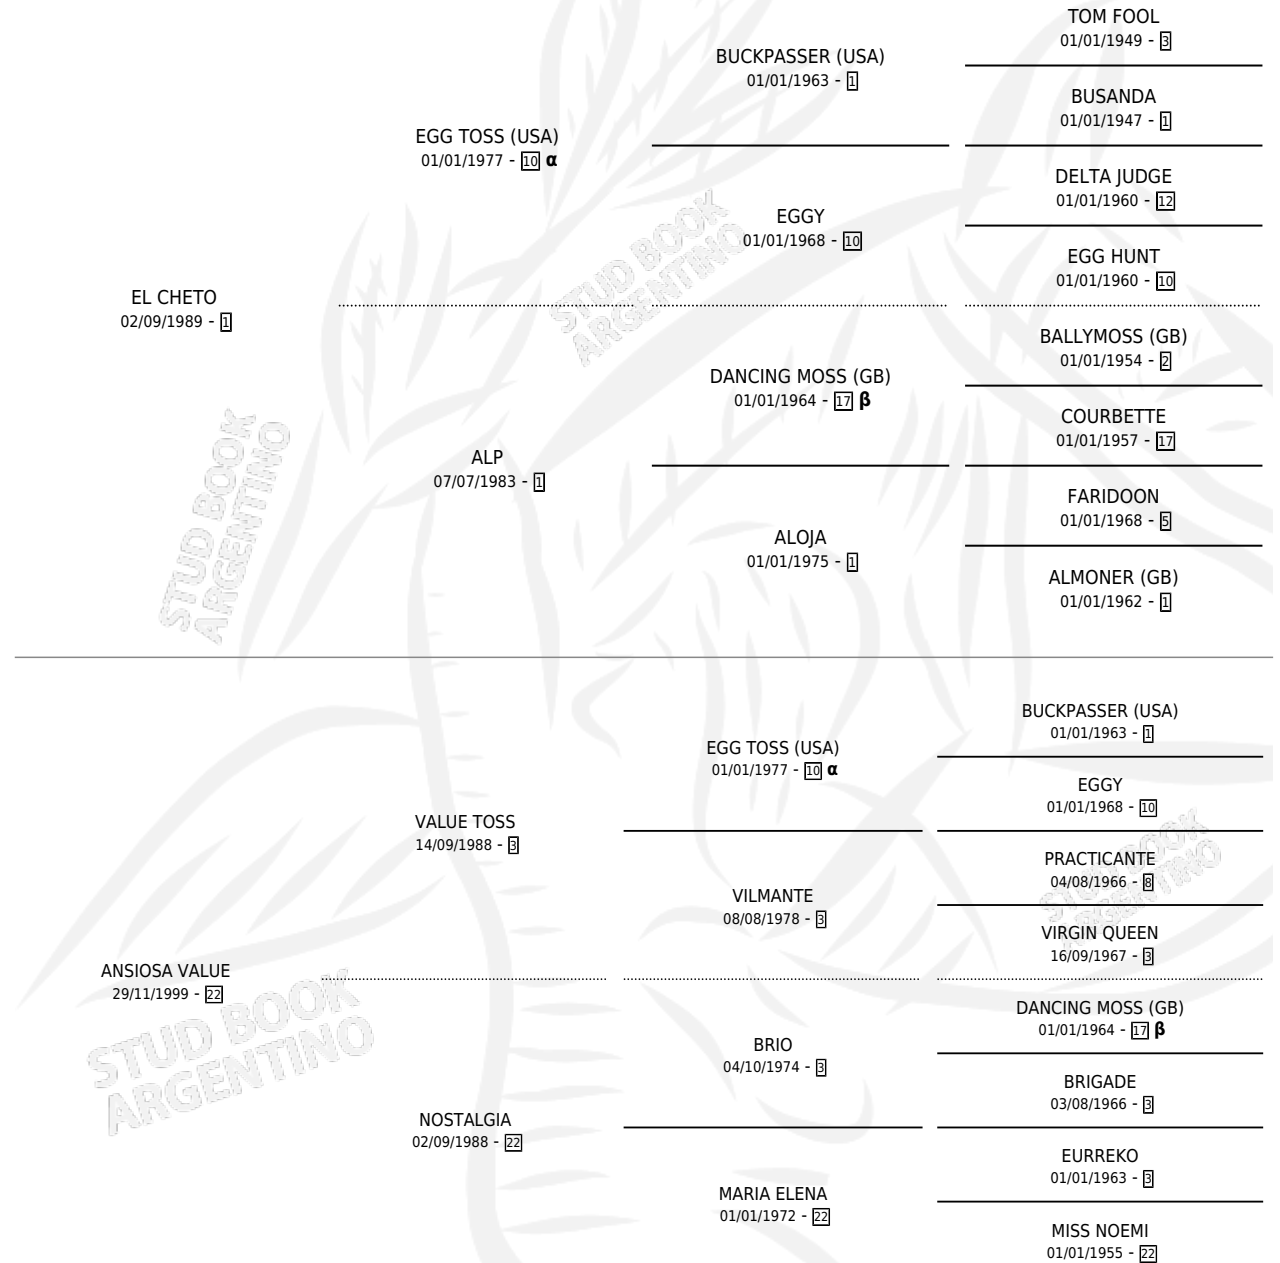

ANSIOSO CHE

por EL CHETO y ANSIOSA VALUE por VALUE TOSS

Argentina · Macho · Tordillo · SP · 30/11/2004
Familia 22-b · Volumen 38

ESTADO

TIPIFICACIÓN SANGUÍNEA	X
TIPIFICACIÓN POR ADN	✓
PASAPORTE	X
IDENTIFICACIÓN POR MICROCHIP	X
REPRODUCTOR	X

Lugar de nacimiento: Los Mimbres

Criador: Los Mimbres

PEDIGREE

INBREEDING : α, β

ANSIOSO CHE

Datos oficiales del Stud Book Argentino

Documento generado el 05/05/2026

studbook.org.ar