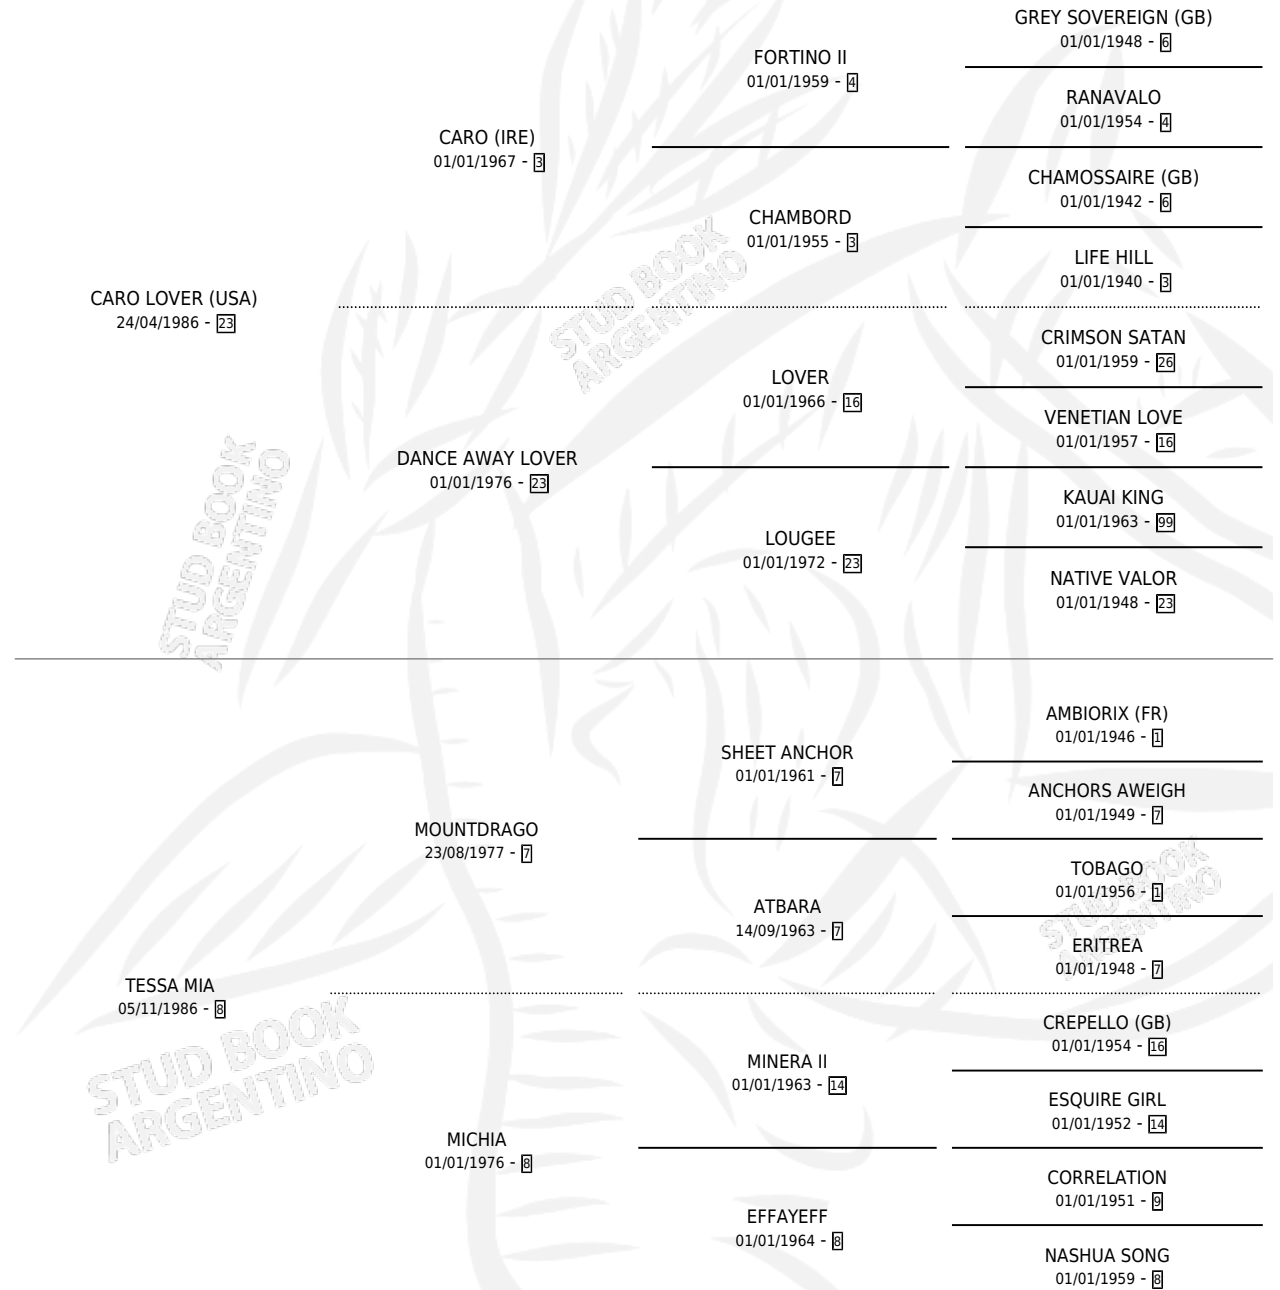

MOUNT CARO

por **CARO LOVER (USA)** y **TESSA MIA** por **MOUNTDRAGO**

Argentina · Macho · Zaino · SP · 30/11/2004
Familia 8-f · Volumen 38

ESTADO

TIPIFICACIÓN SANGUÍNEA	X
TIPIFICACIÓN POR ADN	X
PASAPORTE	X
IDENTIFICACIÓN POR MICROCHIP	X
REPRODUCTOR	X

Lugar de nacimiento: Euzkadi

Criador: Euzkadi

PEDIGREE