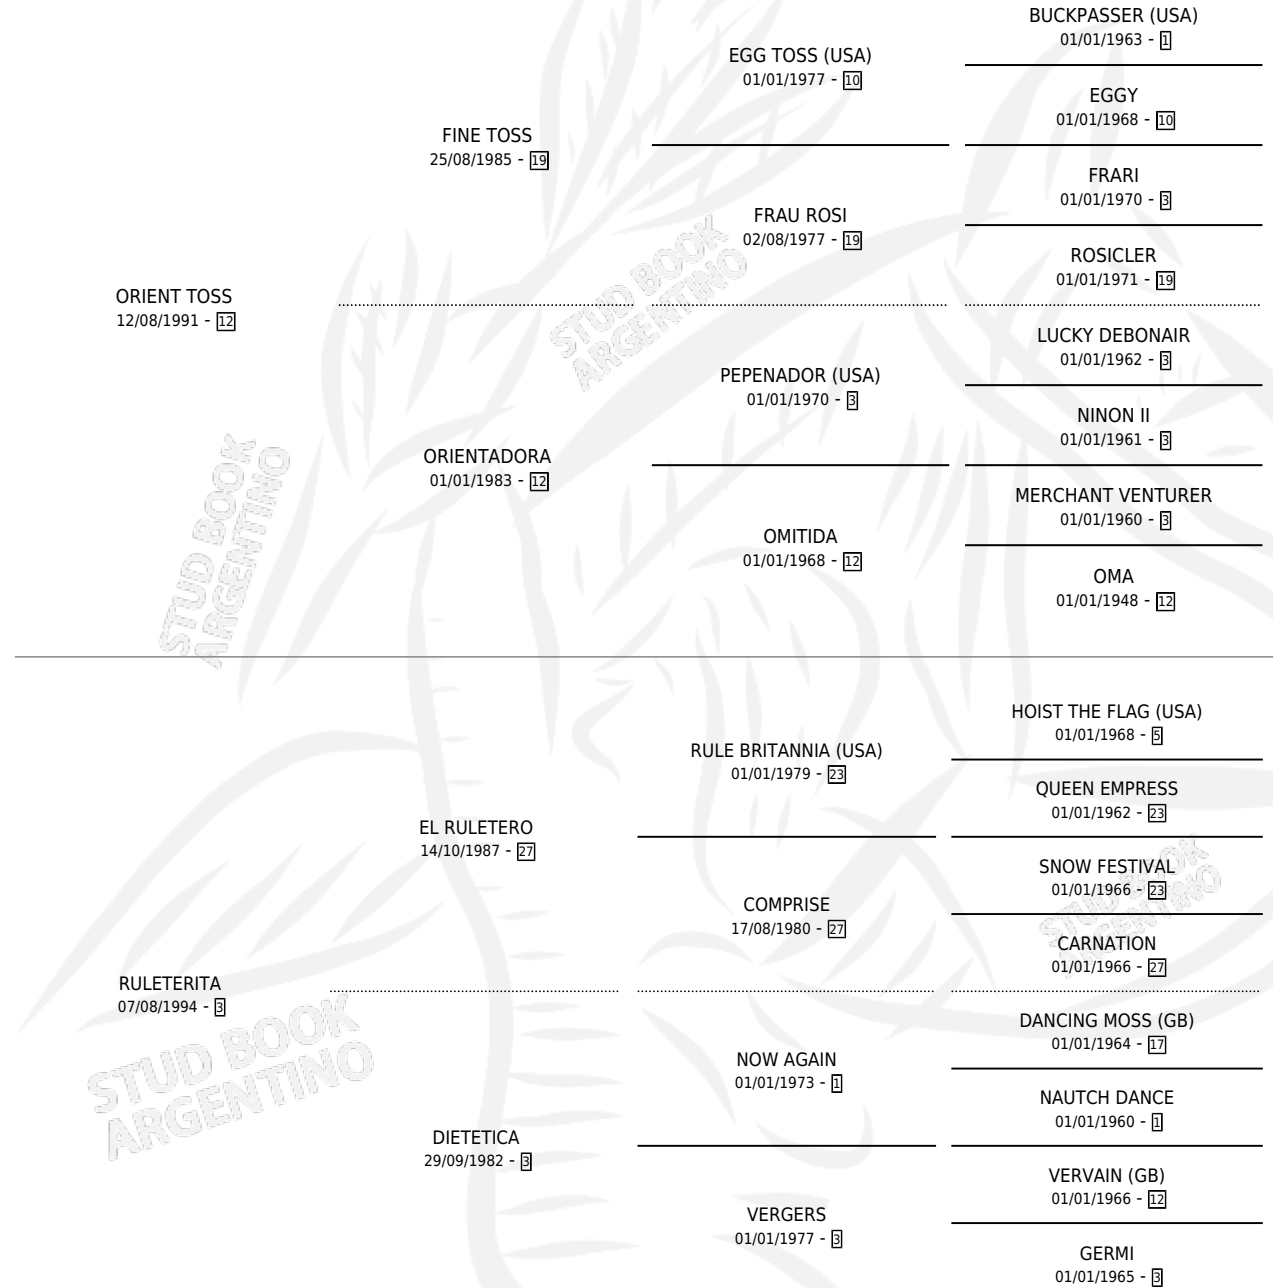

RUL LIGERA

por **ORIENT TOSS** y **RULETERITA** por **EL RULETERO**

Argentina · Hembra · Zaino Doradillo · SP · 17/10/2004
Familia 3-e · Volumen 38

ESTADO

TIPIFICACIÓN SANGUÍNEA	X
TIPIFICACIÓN POR ADN	✓
PASAPORTE	X
IDENTIFICACIÓN POR MICROCHIP	X
REPRODUCTOR	X

Lugar de nacimiento: Campo particular

Criador: Sin dato

PEDIGREE

RUL LIGERA

Datos oficiales del Stud Book Argentino

Documento generado el 15/05/2026

studbook.org.ar