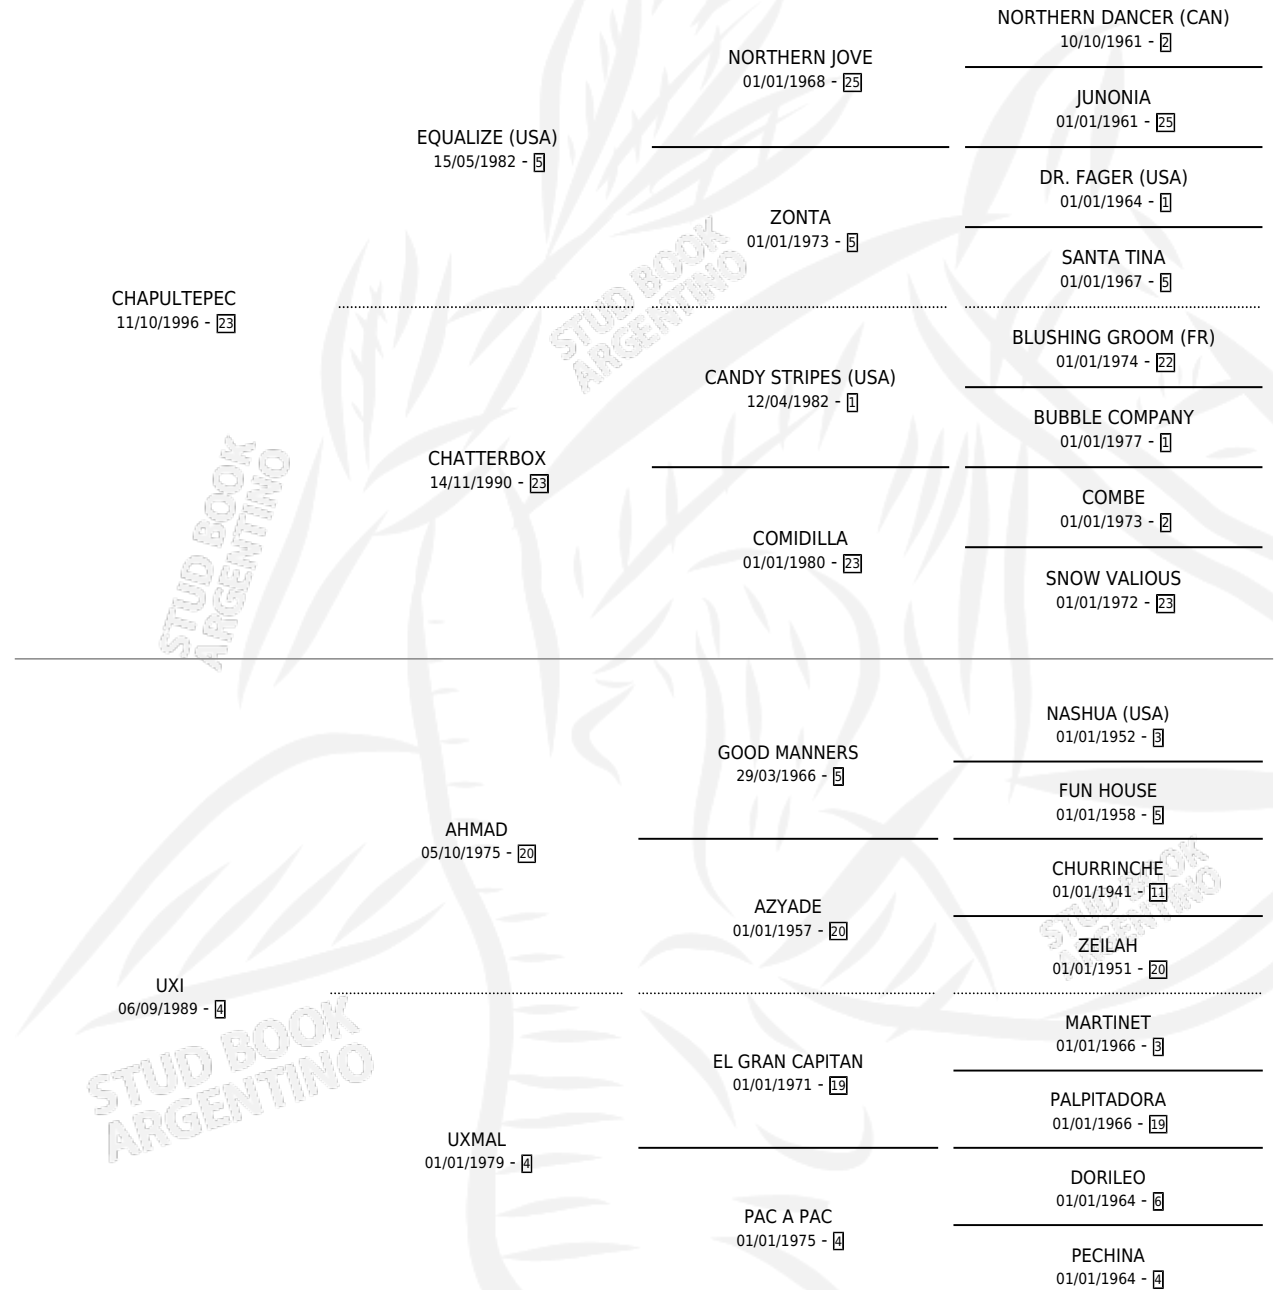

FRINKES SOR

por CHAPULTEPEC y UXI por AHMAD

Argentina · Macho · Zaino · SP · 11/12/2004
Familia 4-b · Volumen 38

ESTADO

TIPIFICACIÓN SANGUÍNEA	✓
TIPIFICACIÓN POR ADN	✓
PASAPORTE	X
IDENTIFICACIÓN POR MICROCHIP	X
REPRODUCTOR	X

Lugar de nacimiento: Alto Cerro
Criador: Menchini Jorge Alberto

PEDIGREE

CAMPAÑA

Solo carreras oficiales de Argentina

POR EDAD

EDAD	CC	1°	2°	3°	4°	5°	NP	CLC	CLG	CLCG1	CLGG1	IMPORTE	GANANCIA / CC
4 AÑOS	9	2	0	1	1	3	2	0	0	0	0	\$29,850	\$3,317
5 AÑOS	2	0	1	0	0	0	1	0	0	0	0	\$1,000	\$500
7 AÑOS	1	0	0	1	0	0	0	0	0	0	0	\$900	\$900
TOTALES	12	2	1	2	1	3	3	0	0	0	0	\$31,750	\$2,646
%		16.7%	8.3%	16.7%	8.3%	25.0%	25.0%	0.0%	0.0%	0.0%	0.0%		