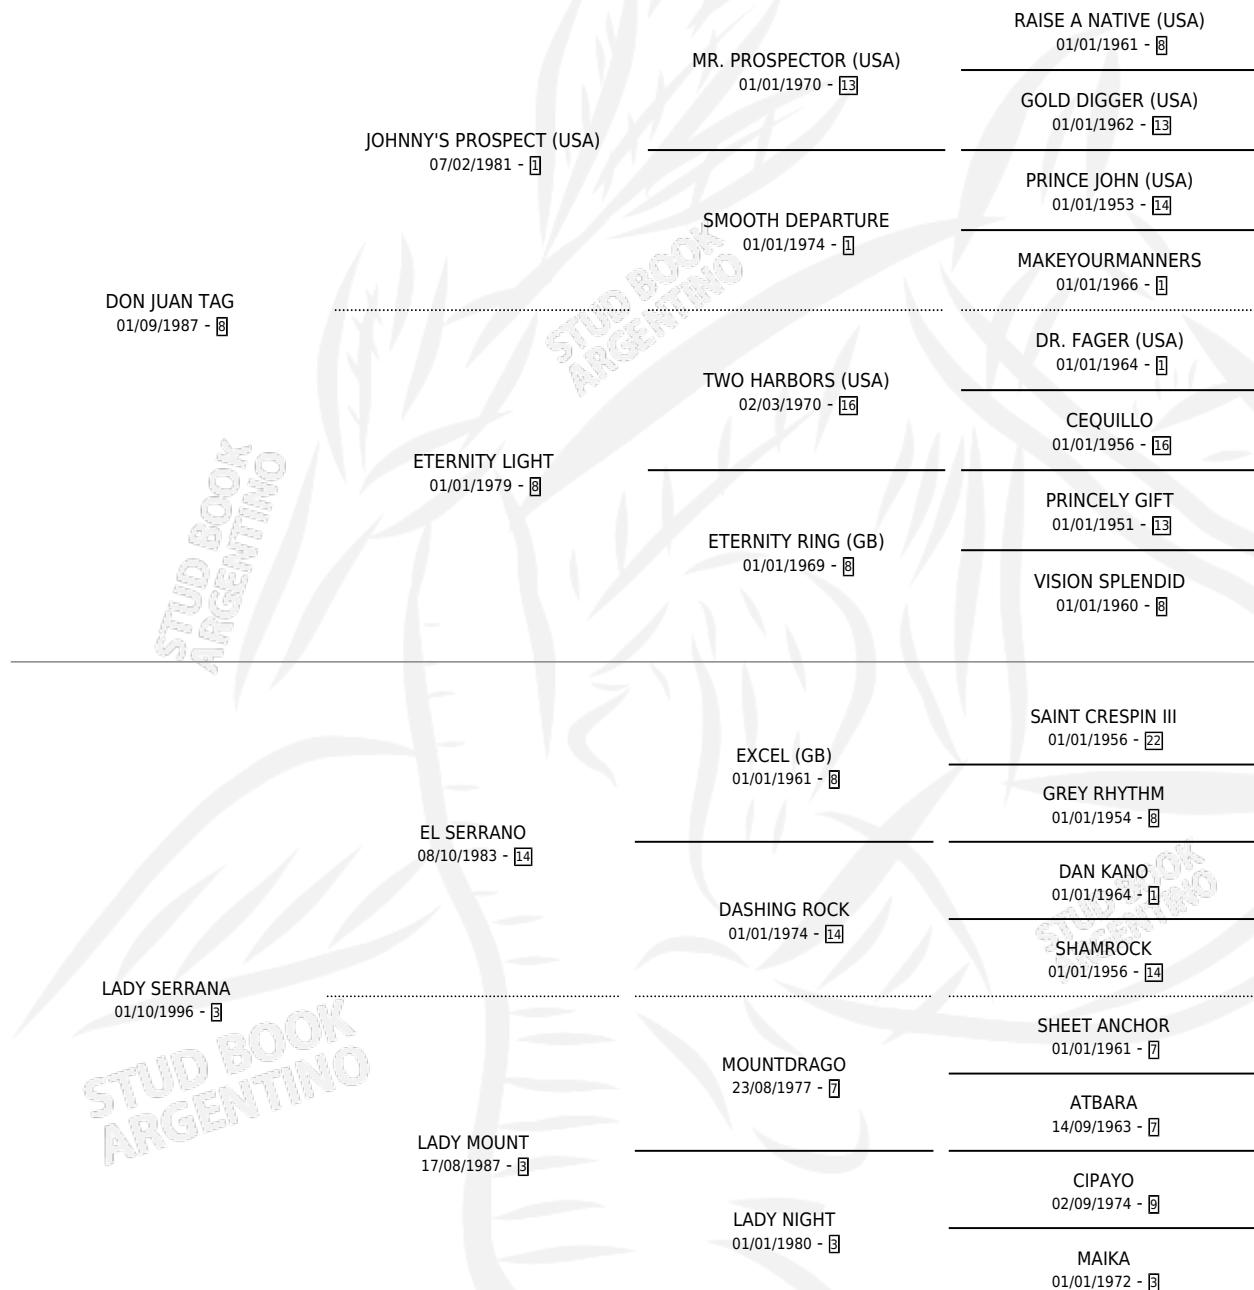

POCHINGA TAG

por **DON JUAN TAG** y **LADY SERRANA** por **EL SERRANO**

Argentina · Hembra · Zaino · SP · 12/11/2004
Familia 3-o · Volumen 38

ESTADO

TIPIFICACIÓN SANGUÍNEA	X
TIPIFICACIÓN POR ADN	✓
PASAPORTE	X
IDENTIFICACIÓN POR MICROCHIP	X
REPRODUCTOR	✓

Lugar de nacimiento: Alborada

Criador: Sin dato

~

HIJOS

	MACHOS	HEMBRAS
4 NACIERON	4	0
1 CORRIERON	1	0

SIN ACTUACIONES

PEDIGREE

CAMPAÑA

Solo carreras oficiales de Argentina

POR EDAD

EDAD	CC	1°	2°	3°	4°	5°	NP	CLC	CLG	CLCG1	CLGG1	IMPORTE	GANANCIA / CC
4 AÑOS	2	0	0	0	0	0	2	0	0	0	0	\$0	\$0
TOTALES	2	0	0	0	0	0	2	0	0	0	0	\$0	\$0
%		0.0%	0.0%	0.0%	0.0%	0.0%	100%	0.0%	0.0%	0.0%	0.0%		