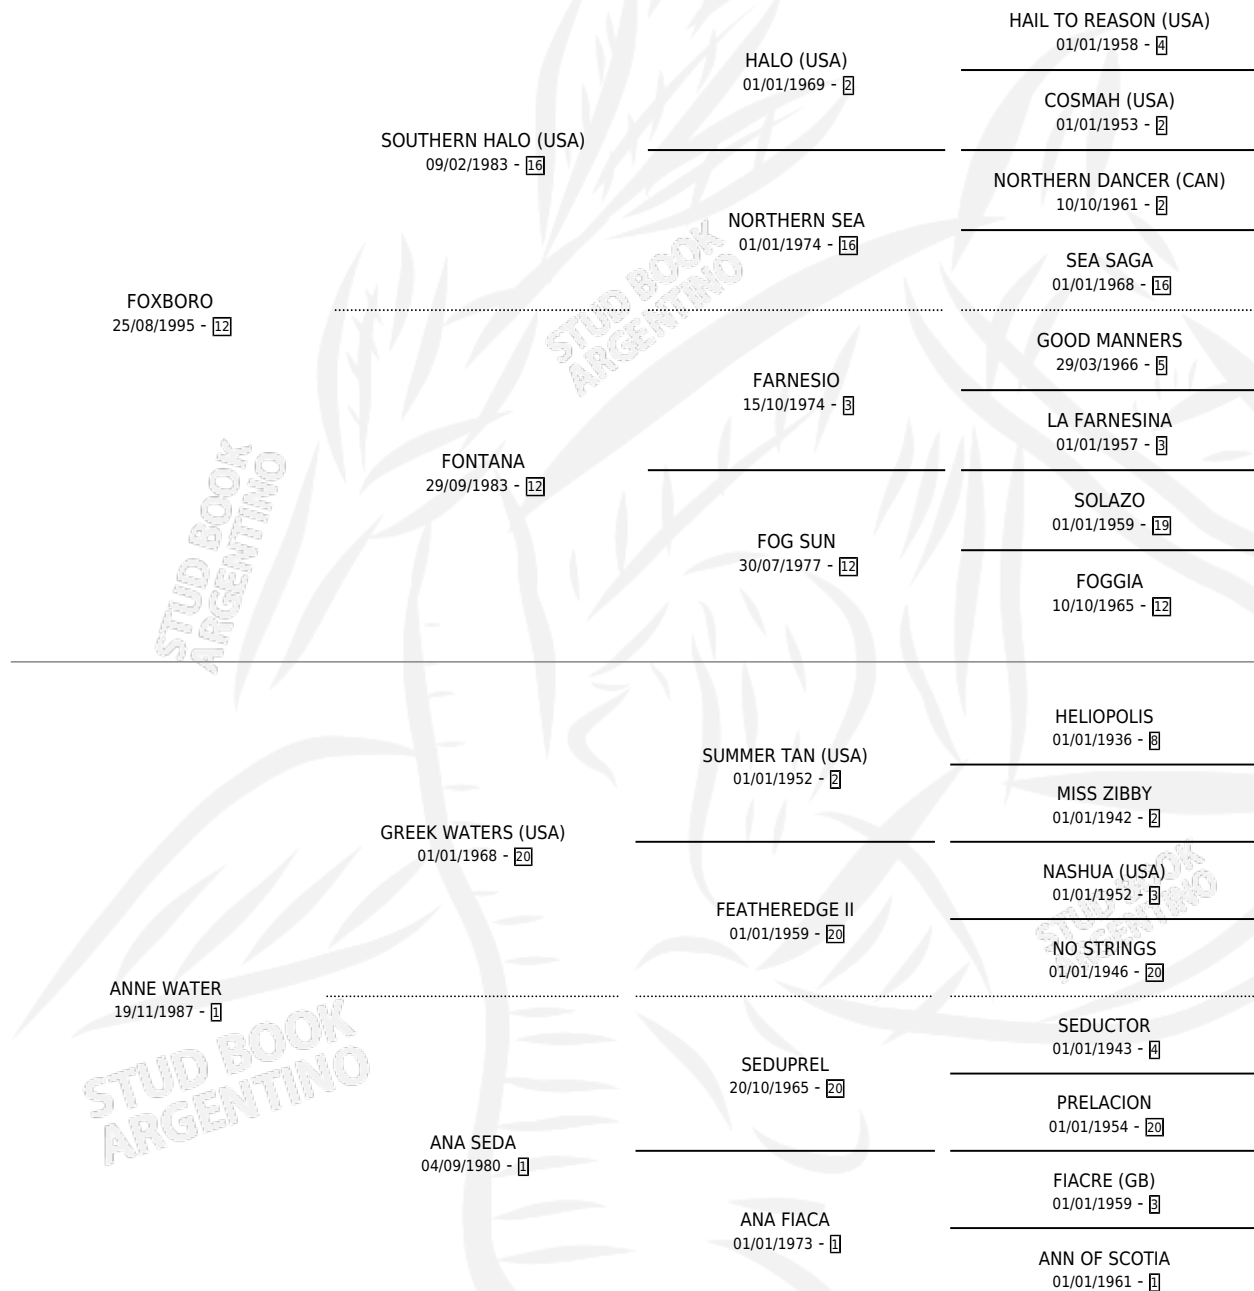

NAVIDEÑO FOX

por **FOXBORO** y **ANNE WATER** por **GREEK WATERS (USA)**

Argentina · Macho · Zaino · SP · 18/12/2004
Familia 1 · Volumen 38

ESTADO

TIPIFICACIÓN SANGUÍNEA	X
TIPIFICACIÓN POR ADN	✓
PASAPORTE	X
IDENTIFICACIÓN POR MICROCHIP	X
REPRODUCTOR	X

Lugar de nacimiento: Don Pancho

Criador: Don Pancho

PEDIGREE

CAMPAÑA

Solo carreras oficiales de Argentina

POR EDAD

EDAD	CC	1°	2°	3°	4°	5°	NP	CLC	CLG	CLCG1	CLGG1	IMPORTE	GANANCIA / CC
3 AÑOS	2	1	0	0	0	0	1	0	0	0	0	\$20,000	\$10,000
4 AÑOS	4	0	0	0	0	1	3	0	0	0	0	\$1,550	\$388
5 AÑOS	2	0	0	0	0	0	2	0	0	0	0	\$0	\$0
TOTALES	8	1	0	0	0	1	6	0	0	0	0	\$21,550	\$2,694
%		12.5%	0.0%	0.0%	0.0%	12.5%	75.0%	0.0%	0.0%	0.0%	0.0%		