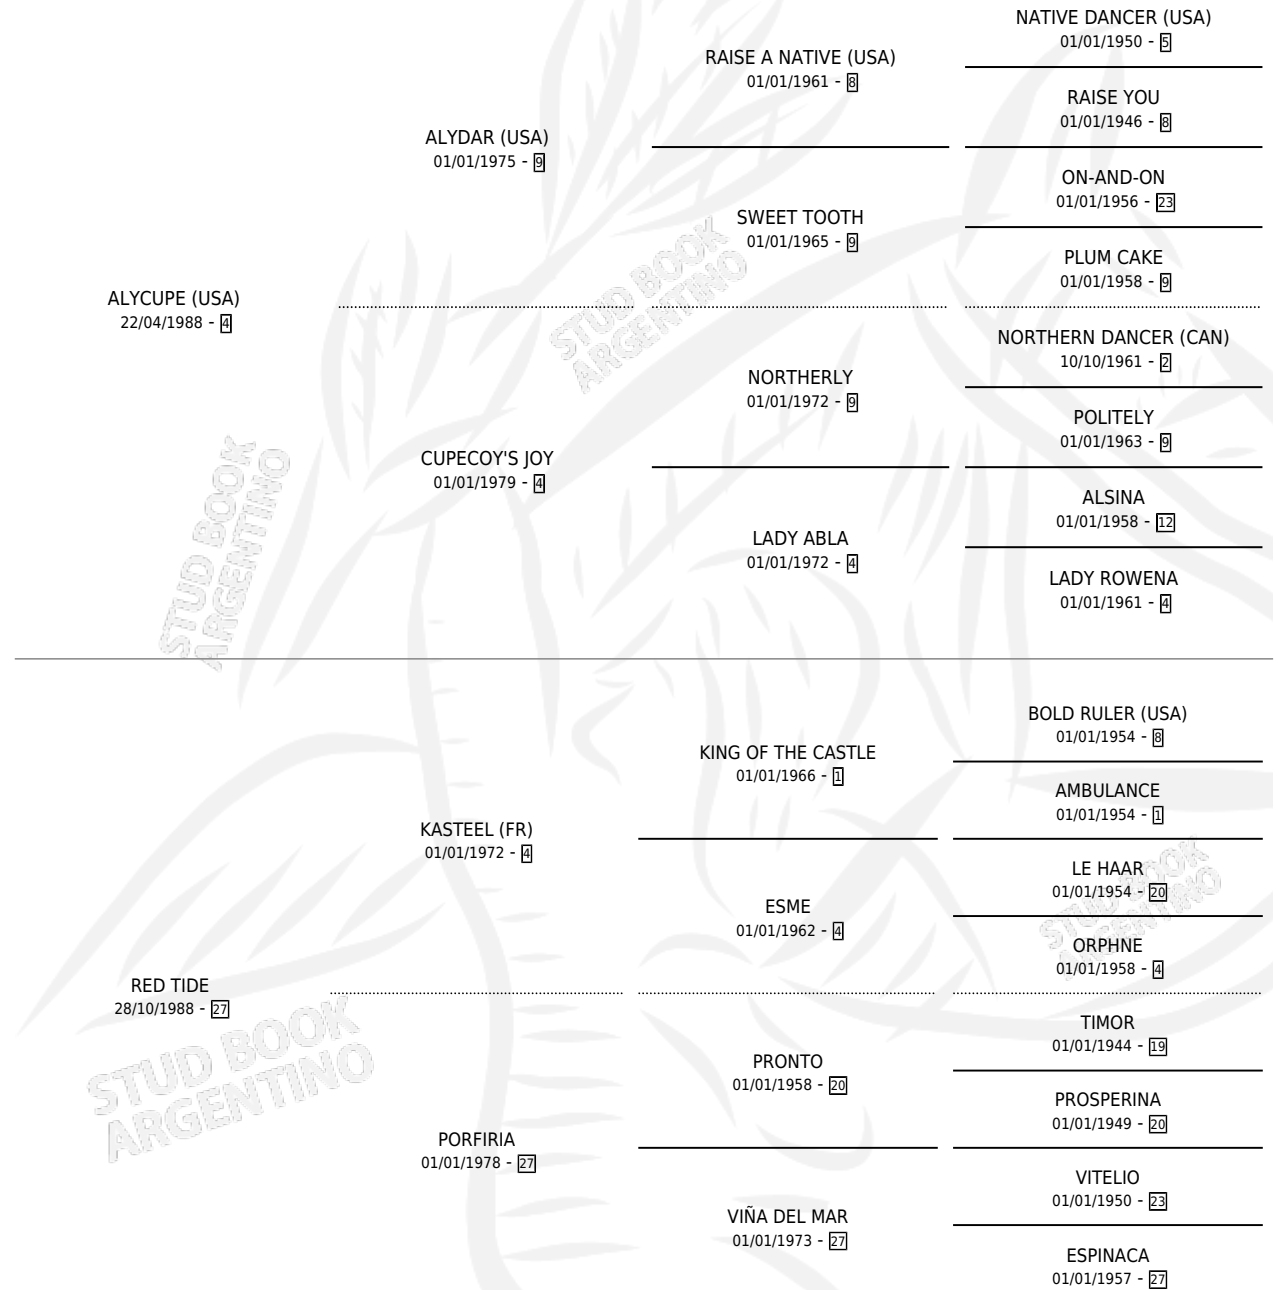

ANHELADA ALI

por **ALYCUPE (USA)** y **RED TIDE** por **KASTEEL (FR)**

Argentina · Hembra · Zaino · SP · 12/10/2004
Familia 27-a · Volumen 38

ESTADO

TIPIFICACIÓN SANGUÍNEA	X
TIPIFICACIÓN POR ADN	✓
PASAPORTE	X
IDENTIFICACIÓN POR MICROCHIP	X
REPRODUCTOR	X

Lugar de nacimiento: Mi Anhelo

Criador: Sin dato

PEDIGREE