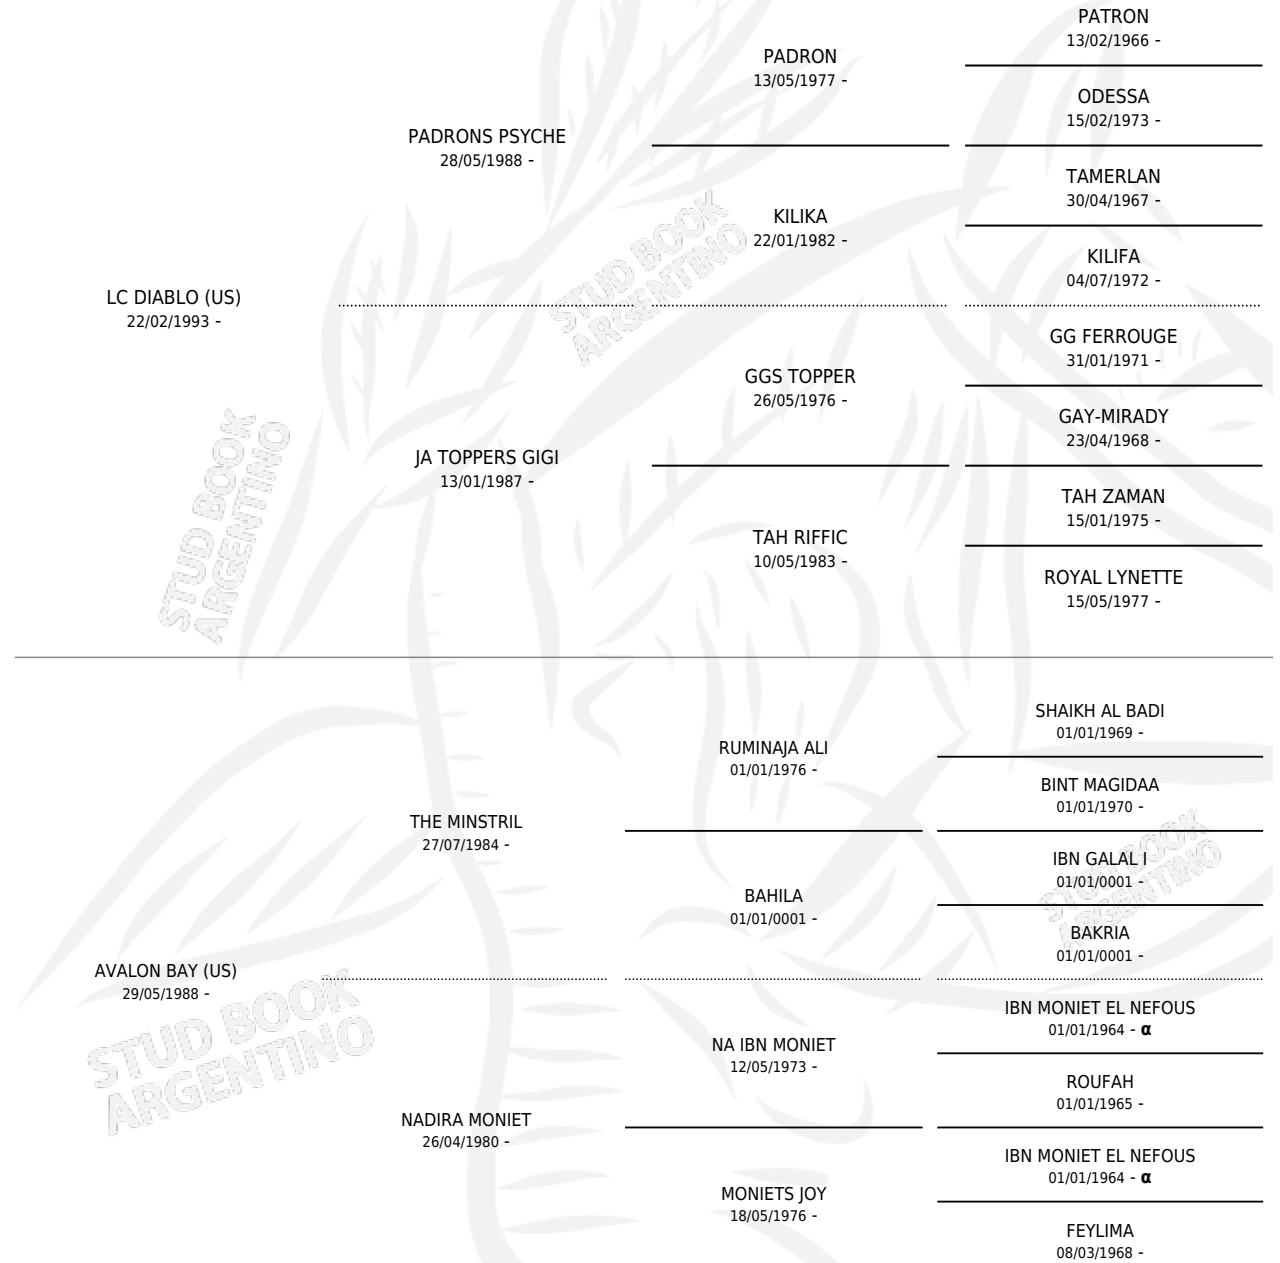

LC RAIPUR

por LC DIABLO (US) y AVALON BAY (US) por THE MINSTRIL

Argentina · Macho · Alazan · AP · 06/01/2005
Familia · Volumen 39

ESTADO

TIPIFICACIÓN SANGUÍNEA	X
TIPIFICACIÓN POR ADN	X
PASAPORTE	X
IDENTIFICACIÓN POR MICROCHIP	X
REPRODUCTOR	X

Lugar de nacimiento: La Catalina
Criador: La Catalina

PEDIGREE

INBREEDING : α